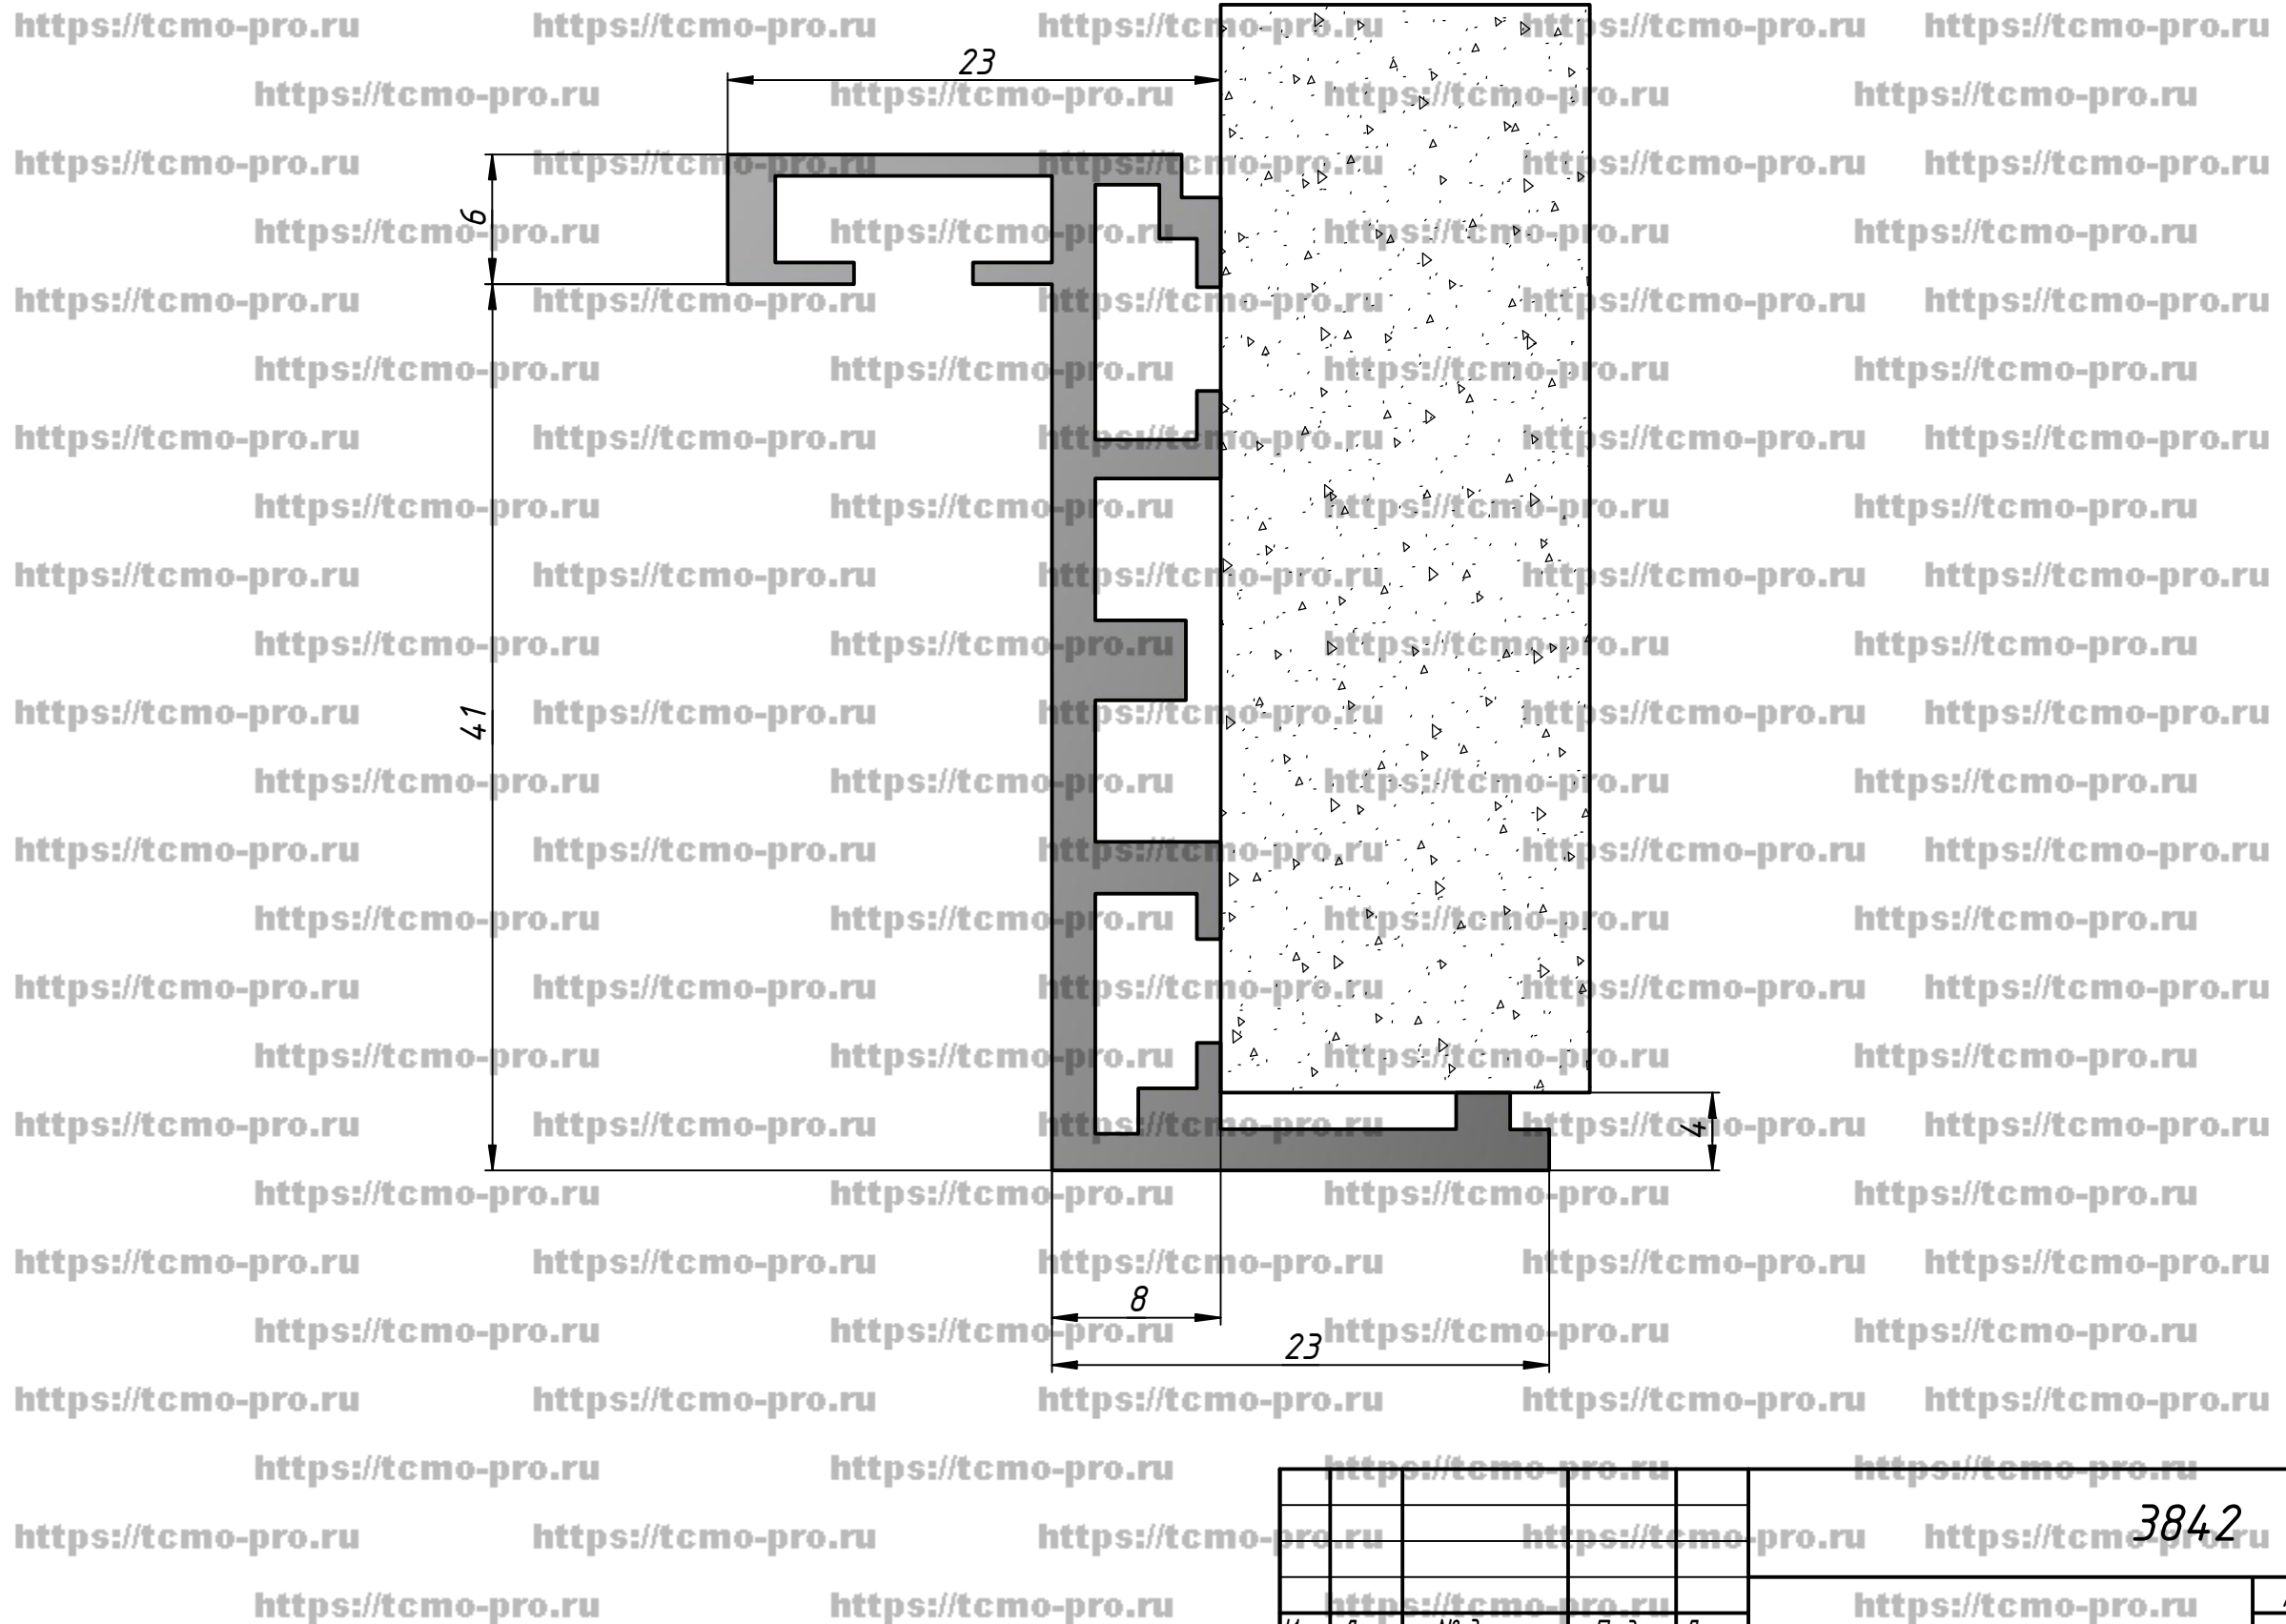

З78Е

					3842		
					Z- профиль		
Изм.	Лист	№ докум.	Подп.	Дата	Лист	Масса	Масштаб
Разраб.	user			15.10.2019			
Пров.					Лист	Листов	1
Т. контр.							
Нач.отд.							
Н. контр.							
Утв.							

Перв. примен.