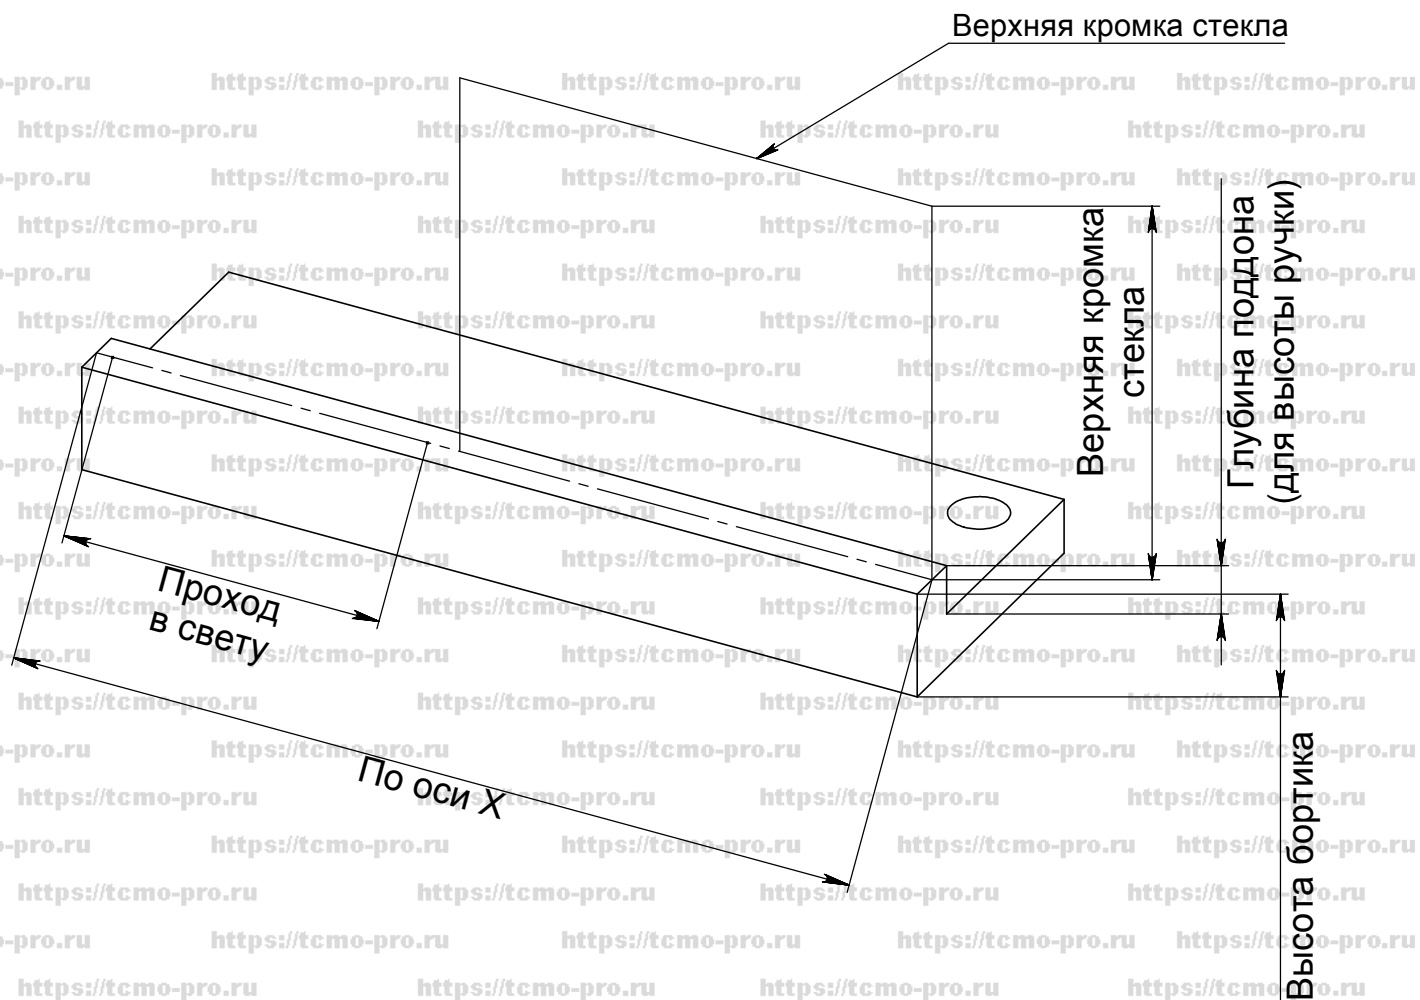

Типовая душева 0151

Замерный эскиз

Рекомендуемое стекло: закалённое толщиной 8мм.
Конструктив рассчитан на вертикальность стен,
горизонтальность пола.
Для заказа стекол необходим вызов
профессионального замерщика.

План душевой и открывание двери