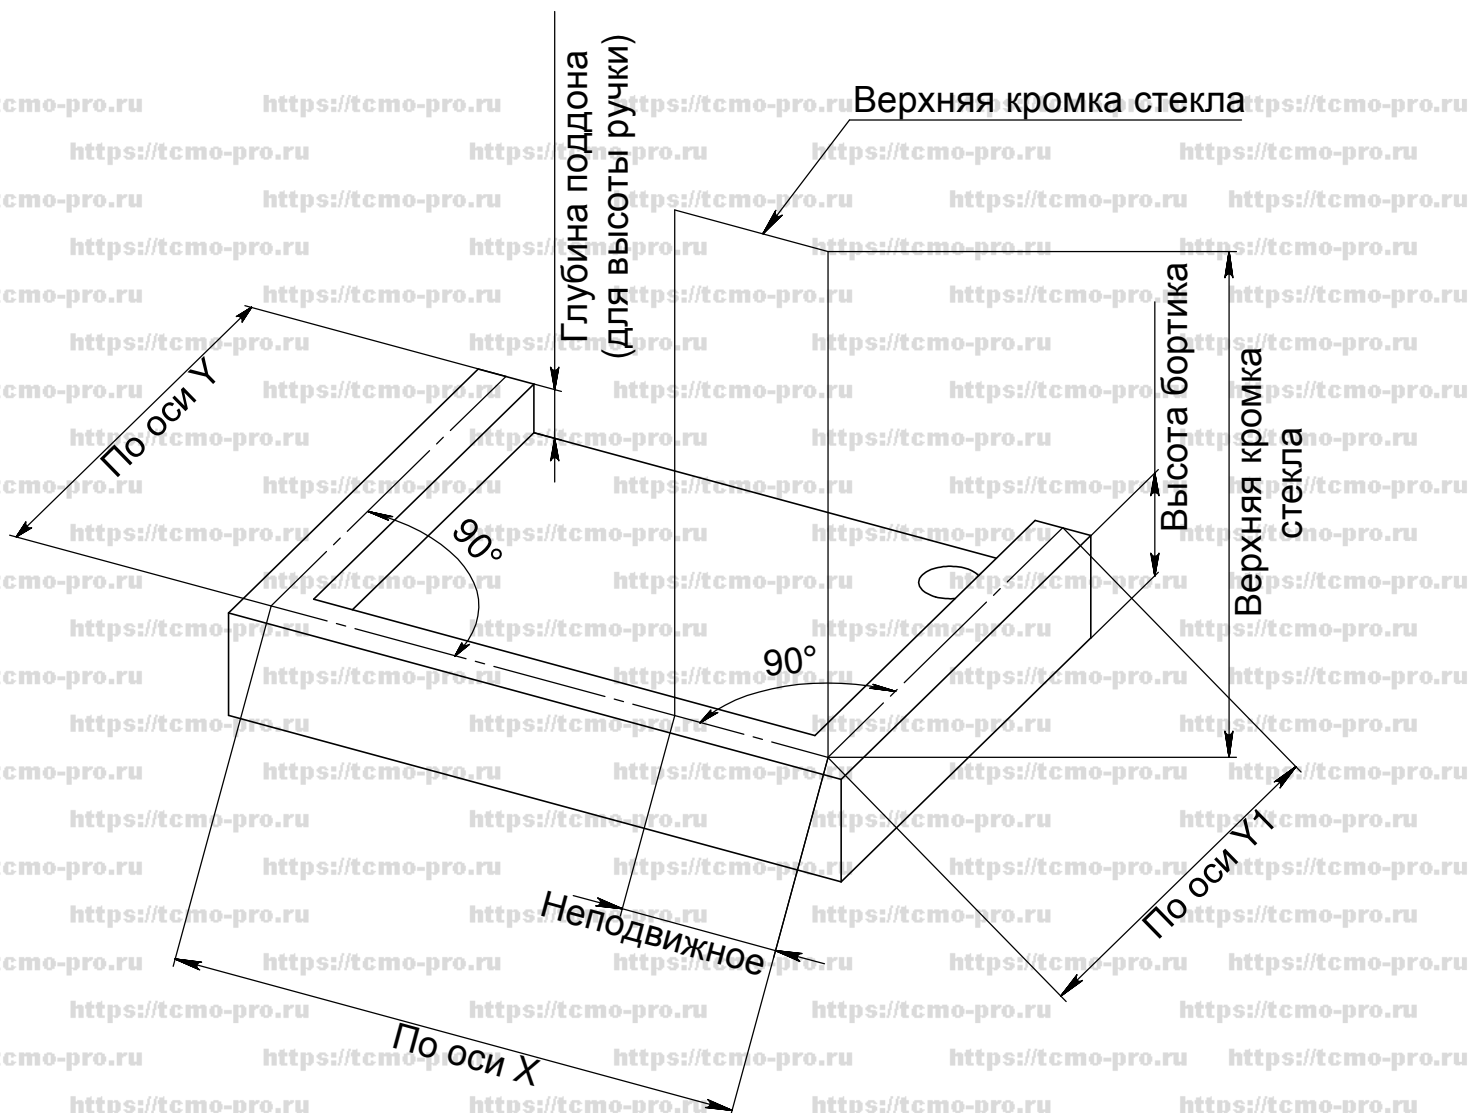

# Типовая душева 0103

## Замерный эскиз

Рекомендуемое стекло: закалённое толщиной 8мм.  
Конструктив рассчитан на вертикальность стен,  
горизонтальность пола и углы душевой 90°.  
Для заказа стекол необходим вызов  
профессионального замерщика.

План душевой и открывание двери