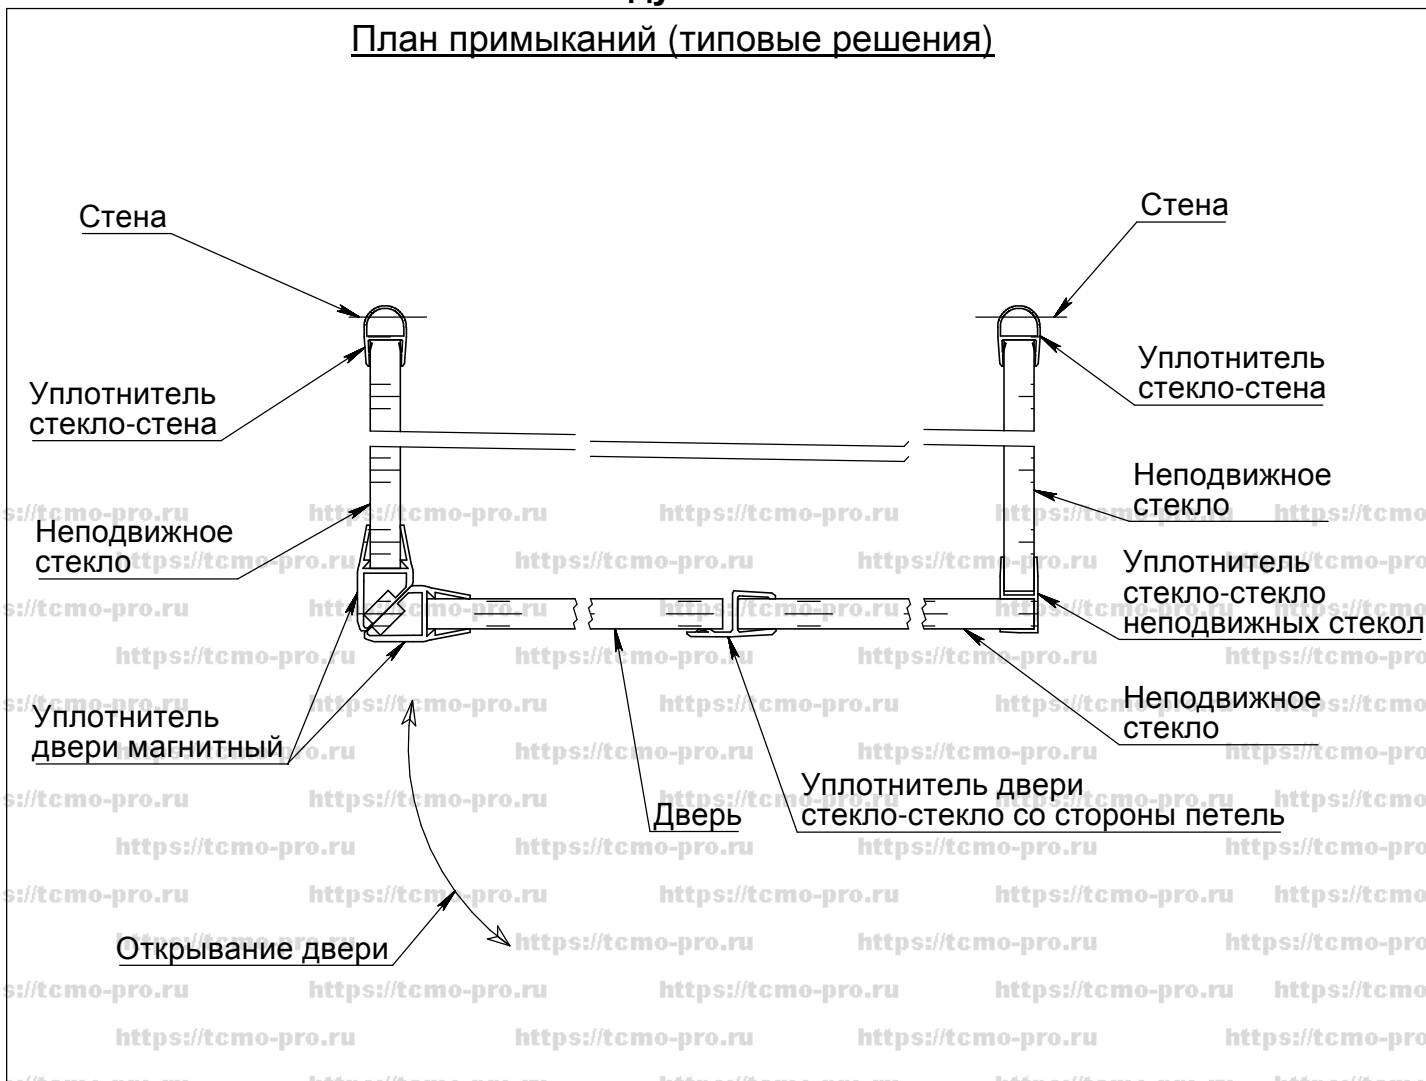

Типовая душевая 0103

План примыканий (типовые решения)

Примыкания к борту поддона (типовые решения)

Альтернативные примыкания двери

Альтернативные примыкания неподвижного стекла

Альтернативное примыкание стекло-стекло неподвижное