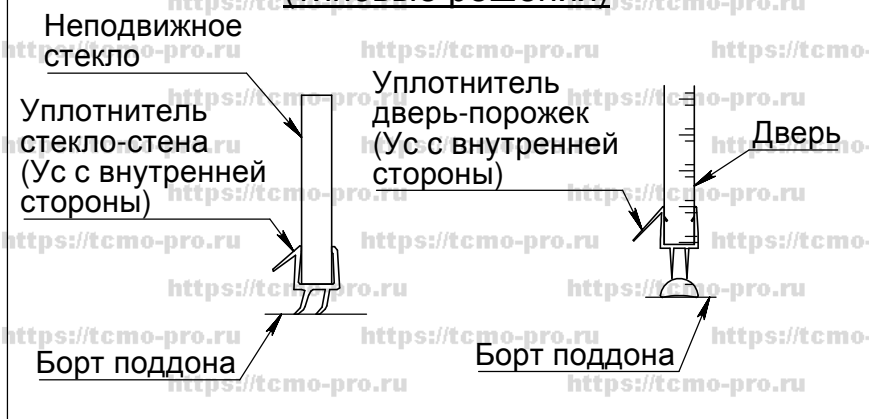

Типовая душевая 0103

План примыканий (типовые решения)

Примыкания к борту поддона (типовые решения)

Альтернативные примыкания двери

Альтернативные примыкания неподвижного стекла

Альтернативное примыкание стекло-стекло неподвижное