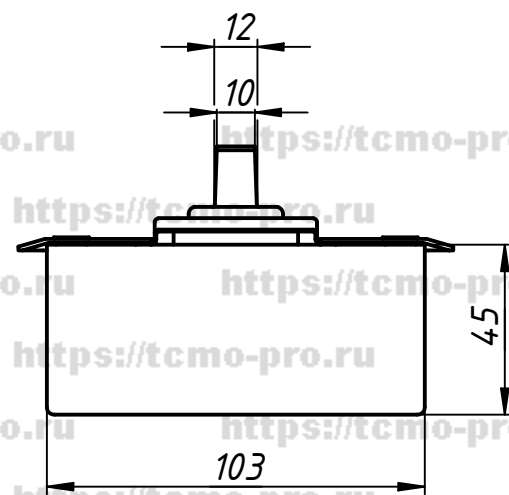

98S

1. Класс доводчика EN-2 – 60-80 кг.
2. Открывание двери в обе стороны от нулевого положения.
3. Фиксация в открытом положении на 90°.
4. Расстояние от пола до фитинга – 12 мм.

Перв. примен.
Справ. №
А
Подп. и дата
Инв. № дубл.
Взам. инв. №
Подп. и дата
Инв. № подл.

					S86			
Изм.	Лист	№ докум.	Подп.	Дата	Доводчик напольный скрытый	Лист	Масса	Масштаб
Разраб.	user			12.09.2019				
Пров.								
Т. контр.								
Нач.отд.								
Н. контр.								
Утв.								
						Лист	Листов	1