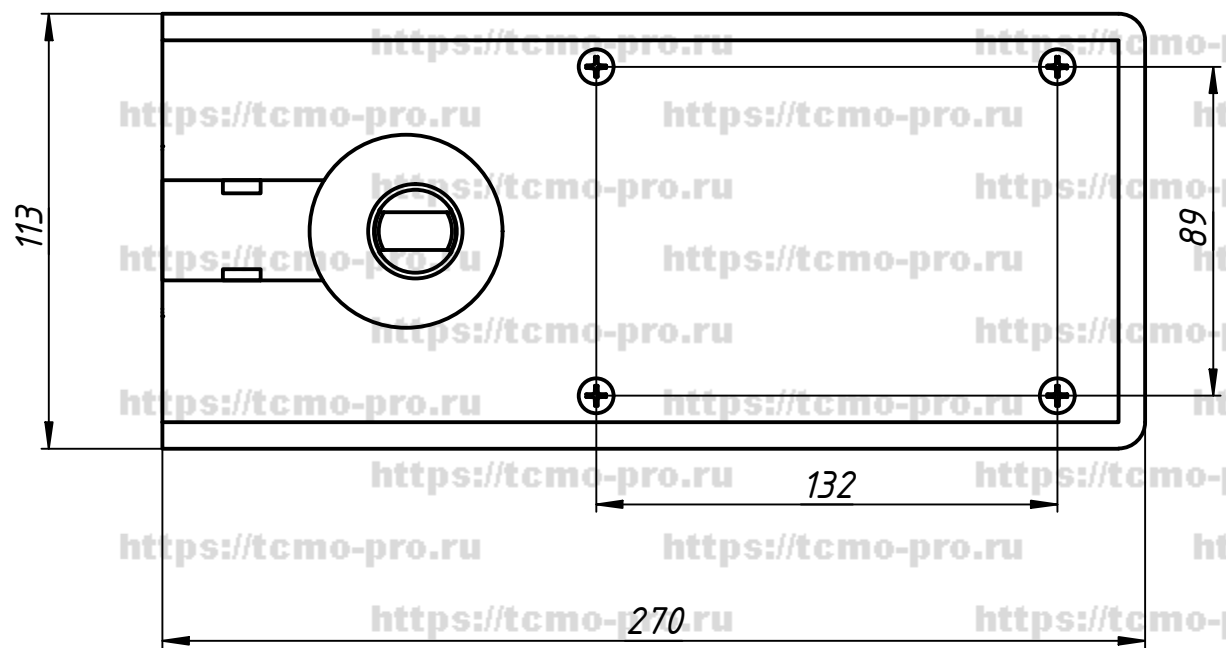

98S

1. Класс доводчика EN-2 – 60-80 кг.
2. Открывание двери в обе стороны от нулевого положения.
3. Фиксация в открытом положении на 90°.
4. Расстояние от пола до фитинга – 12 мм.

Перв. примен.
Справ. №
А
Подп. и дата
Инв. № дубл.
Взам. инв. №
Подп. и дата
Инв. № подл.