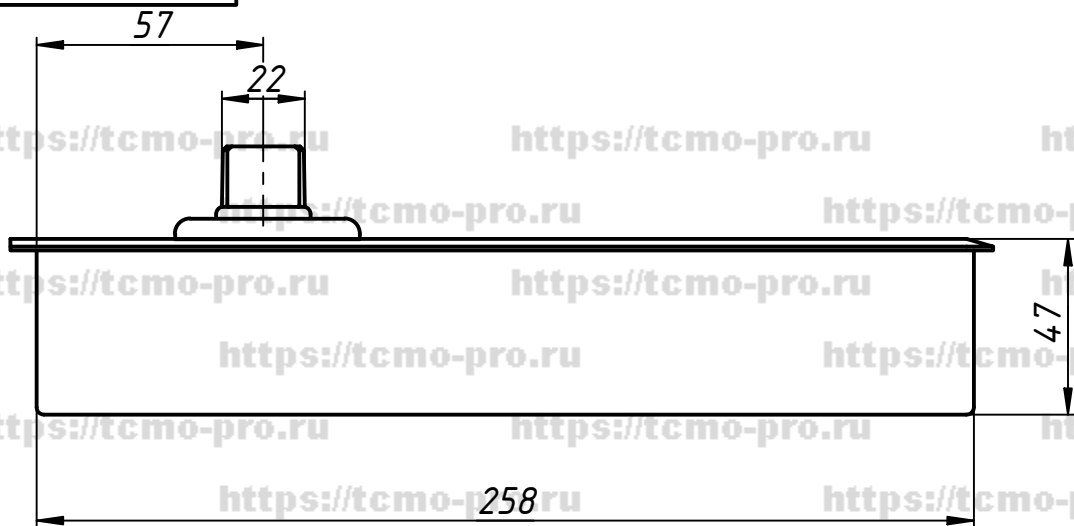

98S

1. Класс доводчика EN-2 – 60-80 кг.
2. Открывание двери в обе стороны от нулевого положения.
3. Фиксация в открытом положении на 90°.
4. Расстояние от пола до фитинга – 12 мм.

Перв. примен.
Справ. №
А
Подп. и дата
Инв. № дубл.
Взам. инв. №
Подп. и дата
Инв. № подл.