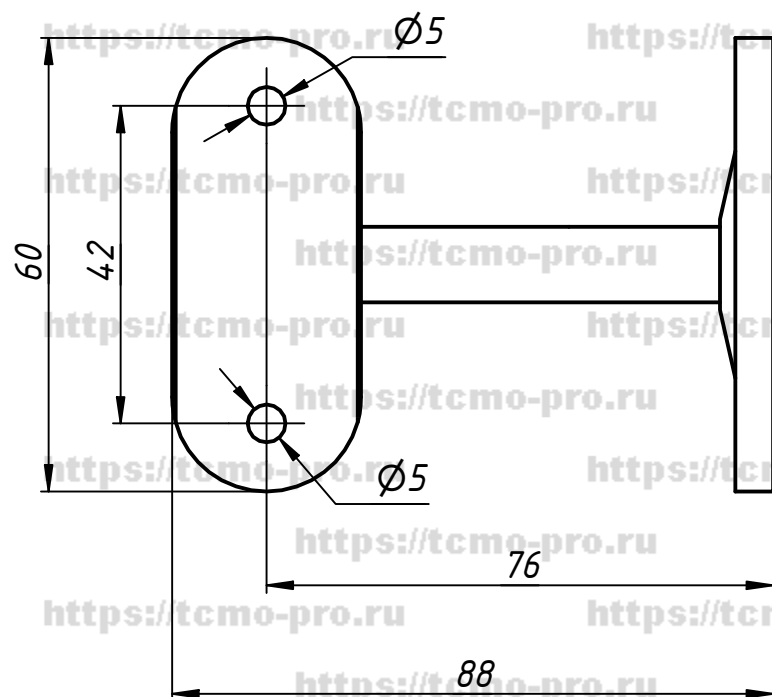

911-01

					70-116			
Изм.	Лист	№ докум.	Подп.	Дата	Держатель поручня $\text{Ø} 50.8$ мм прстенный	Лист	Масса	Масштаб
Разраб.	user			13.01.2020				
Пров.						Лист	Листов	1
Т. контр.								
Н. контр.								
Утв.								