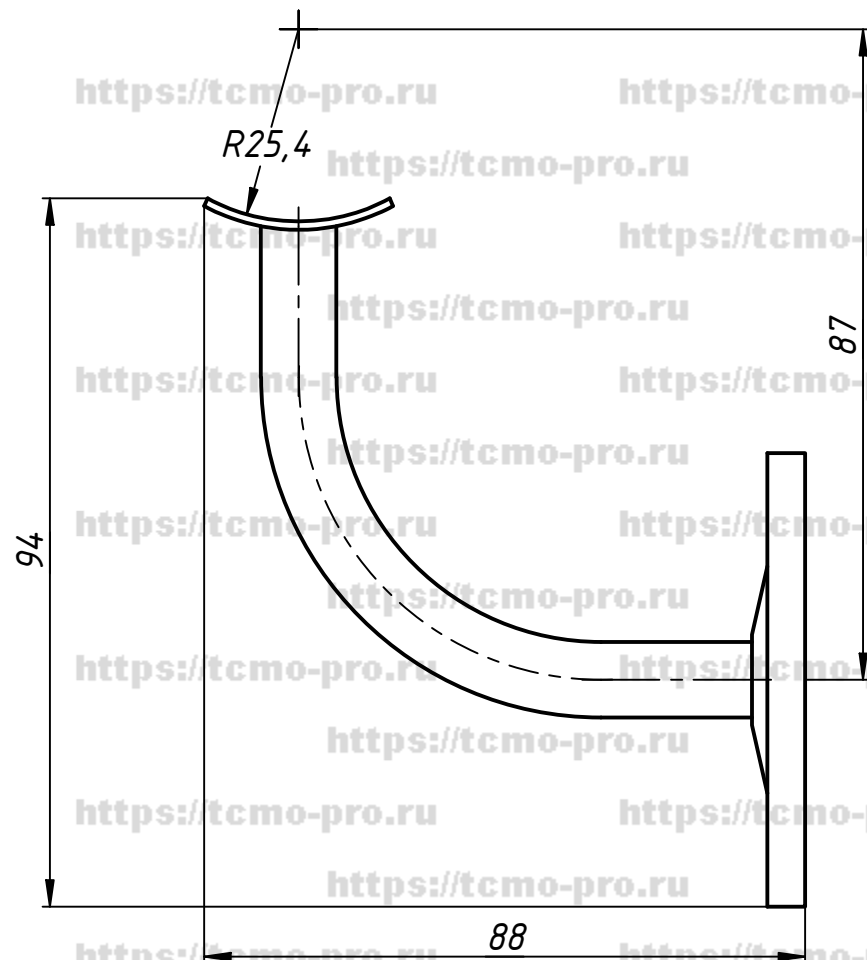

911-01

					70-116			
Изм.	Лист	№ докум.	Подп.	Дата	Держатель поручня $\text{Ø} 50.8$ мм прстенный	Лист	Масса	Масштаб
Разраб.	user			13.01.2020				
Пров.						Лист	Листов	1
Т. контр.								
Н. контр.								
Утв.								