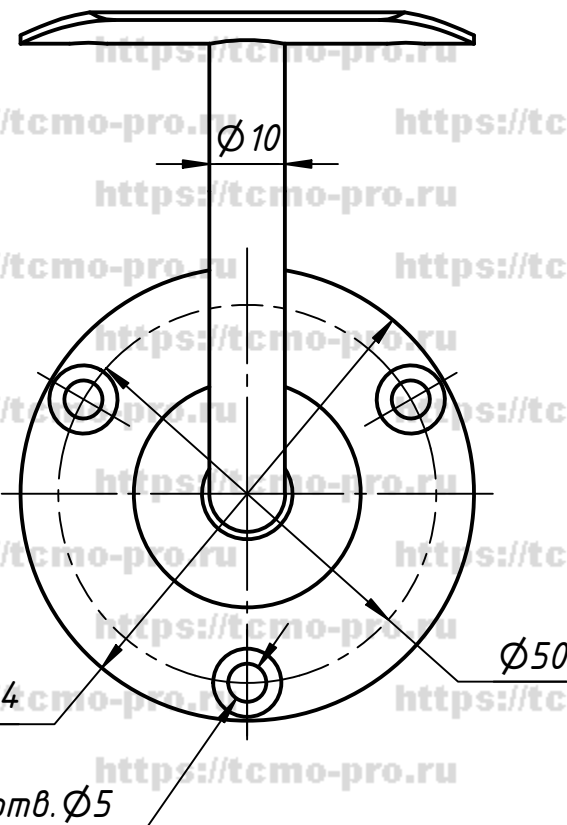

911-01

					70-116			
Изм.	Лист	№ докум.	Подп.	Дата	Держатель поручня $\text{Ø} 50.8$ мм прстенный	Лист	Масса	Масштаб
Разраб.	user			13.01.2020				
Пров.						Лист	Листов	1
Т. контр.								
Н. контр.								
Утв.								