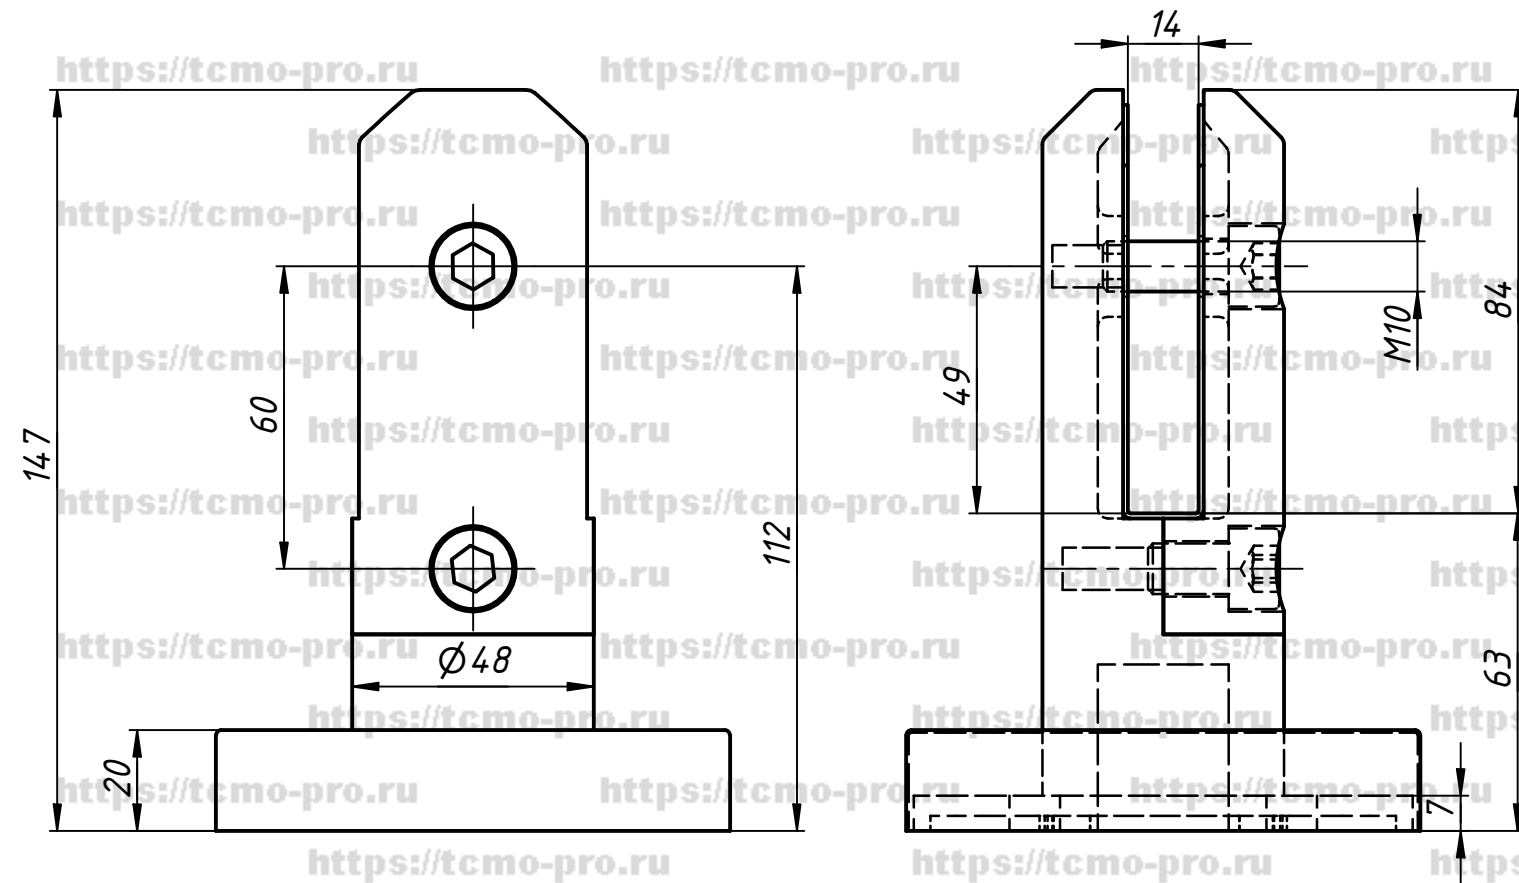

191-01

Отверстие в стекле - \varnothing 12 мм

				70-161				
Изм.	Лист	№ докум.	Подп.	Дата	Стеклодержатель 147 мм	Лист	Масса	Масштаб
Разраб.	user			24.01.2020				
Пров.						Лист	Листов	1
Т. контр.								
Н. контр.								
Утв.								