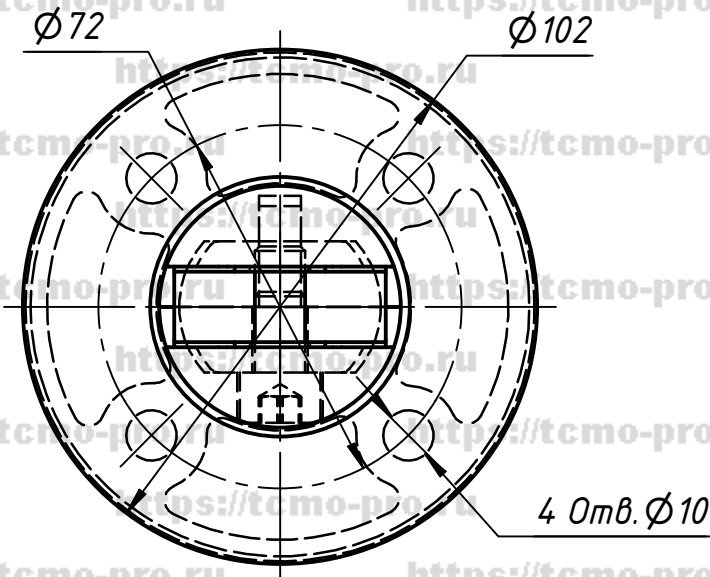

191-01

Отверстие в стекле - \varnothing 12 мм

				70-161				
Изм.	Лист	№ докум.	Подп.	Дата	Стеклодержатель 147 мм	Лист	Масса	Масштаб
Разраб.	user			24.01.2020				
Пров.						Лист	Листов	1
Т. контр.								
Н. контр.								
Утв.								