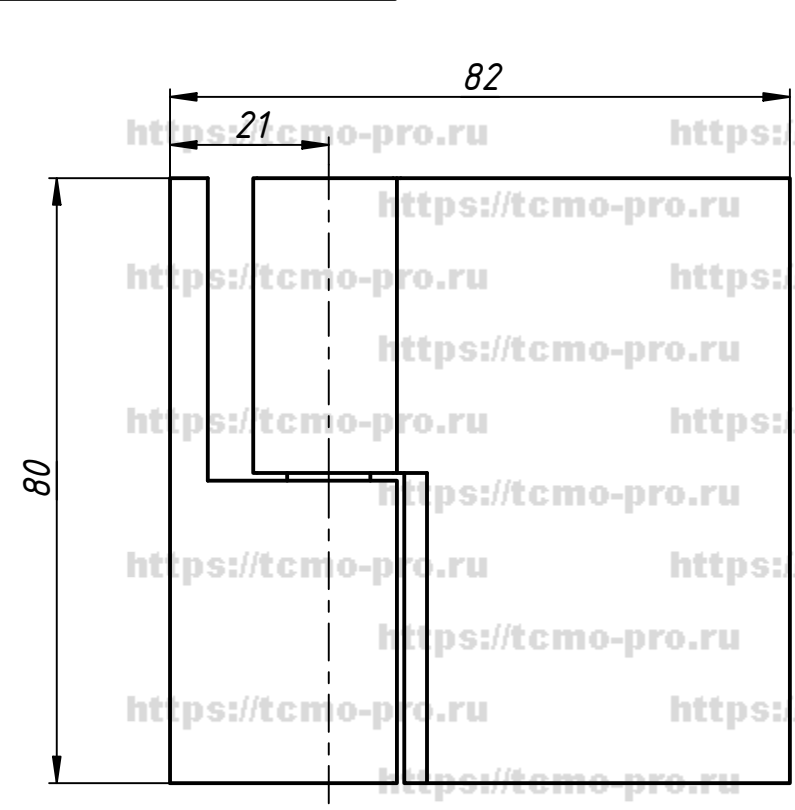

790L-60L

Перв. примен.
Справ. №

A (1:1)

A

Подп. и дата
Инв. № дубл.
Взам. инв. №
Подп. и дата
Инв. № подл.

Изм.	Лист	№ докум.	Подп.	Дата
Разраб.	user			01.11.2019
Пров.				
Т. контр.				
Нач.отд.				
Н. контр.				
Утв.				

109-106L

Петля с лифтом
стена-стекло 90°
ЛЕВАЯ

Лит.	Масса	Масштаб
Лист	Листов	1