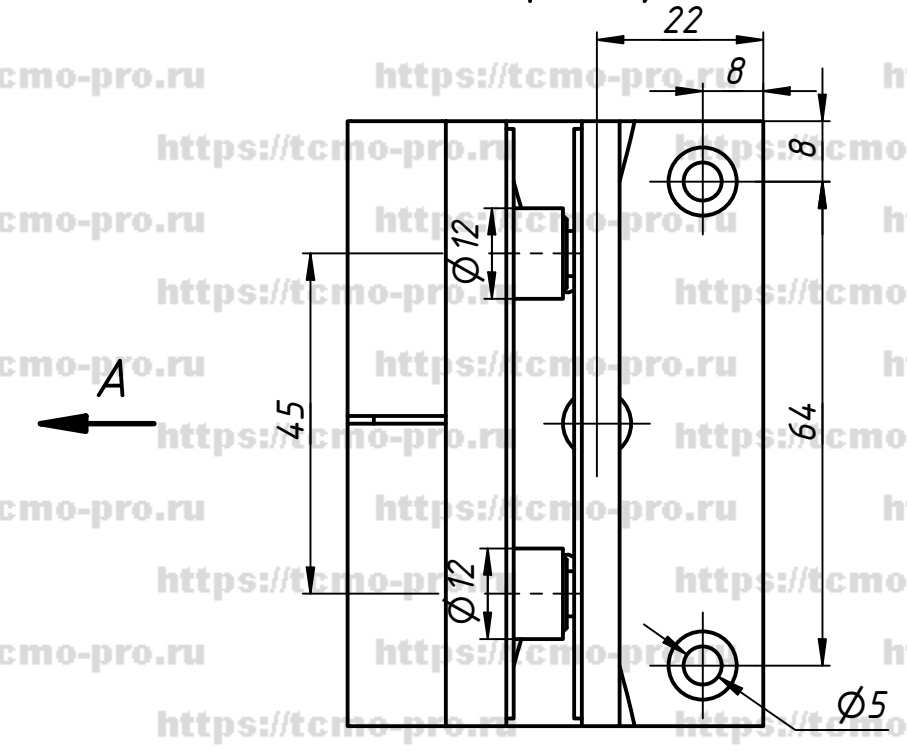

790L-60L

Перв. примен.
Справ. №

A (1:1)

A

Подп. и дата
Инв. № дубл.
Взам. инв. №
Подп. и дата
Инв. № подл.

Изм.	Лист	№ докум.	Подп.	Дата
Разраб.	user			01.11.2019
Пров.				
Т. контр.				
Нач.отд.				
Н. контр.				
Утв.				

109-106L

Петля с лифтом
стена-стекло 90°
ЛЕВАЯ

Лит.	Масса	Масштаб
Лист	Листов	1