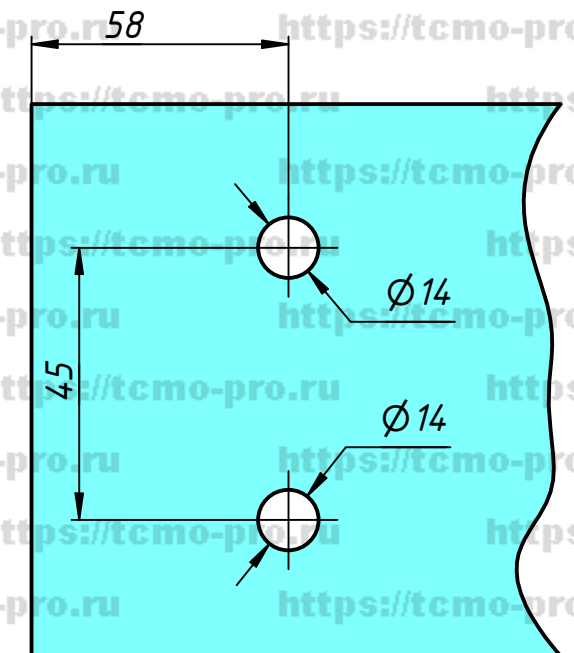

790L-60L

Перв. примен.
Справ. №

A (1:1)

A

Подп. и дата
Инв. № дубл.
Взам. инв. №
Подп. и дата
Инв. № подл.

Изм.	Лист	№ докум.	Подп.	Дата
Разраб.	user			01.11.2019
Пров.				
Т. контр.				
Нач.отд.				
Н. контр.				
Утв.				

109-106L

Петля с лифтом
стена-стекло 90°
ЛЕВАЯ

Лит.	Масса	Масштаб
Лист	Листов	1