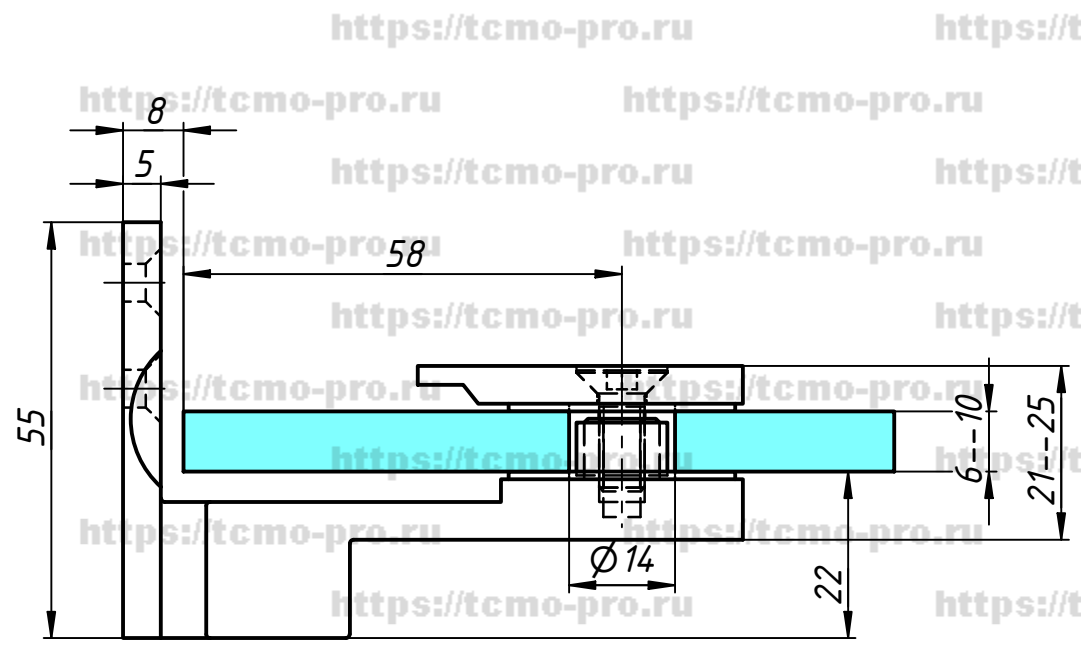

790L-60L

Перв. примен.
Справ. №

A (1:1)

A

Подп. и дата
Инв. № дубл.
Взам. инв. №
Подп. и дата
Инв. № подл.

Изм.	Лист	№ докум.	Подп.	Дата
Разраб.	user			01.11.2019
Пров.				
Т. контр.				
Нач.отд.				
Н. контр.				
Утв.				

109-106L

Петля с лифтом
стена-стекло 90°
ЛЕВАЯ

Лит.	Масса	Масштаб
Лист	Листов	1