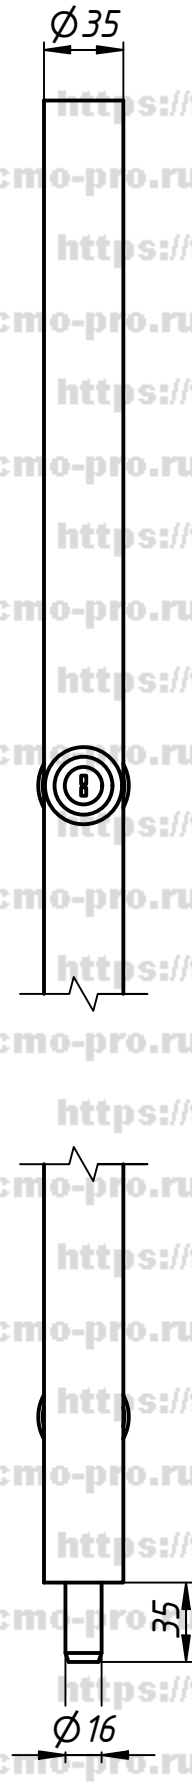

A118

Перв. примен.

Справ. №

A

Подп. и дата

Инв. № дубл.

Взам. инв. №

Подп. и дата

Инв. № подл.

Ответная часть в пол  
в комплекте

				A118				
Изм.	Лист	№ докум.	Подп.	Дата	Ручка для маятниковой двери с замком КЛЮЧ-КЛЮЧ	Лит.	Масса	Масштаб
Разраб.	user			09.09.2019				
Пров.								
Т. контр.								
Нач.отд.								
Н. контр.						Лист	Листов	2
Утв.								