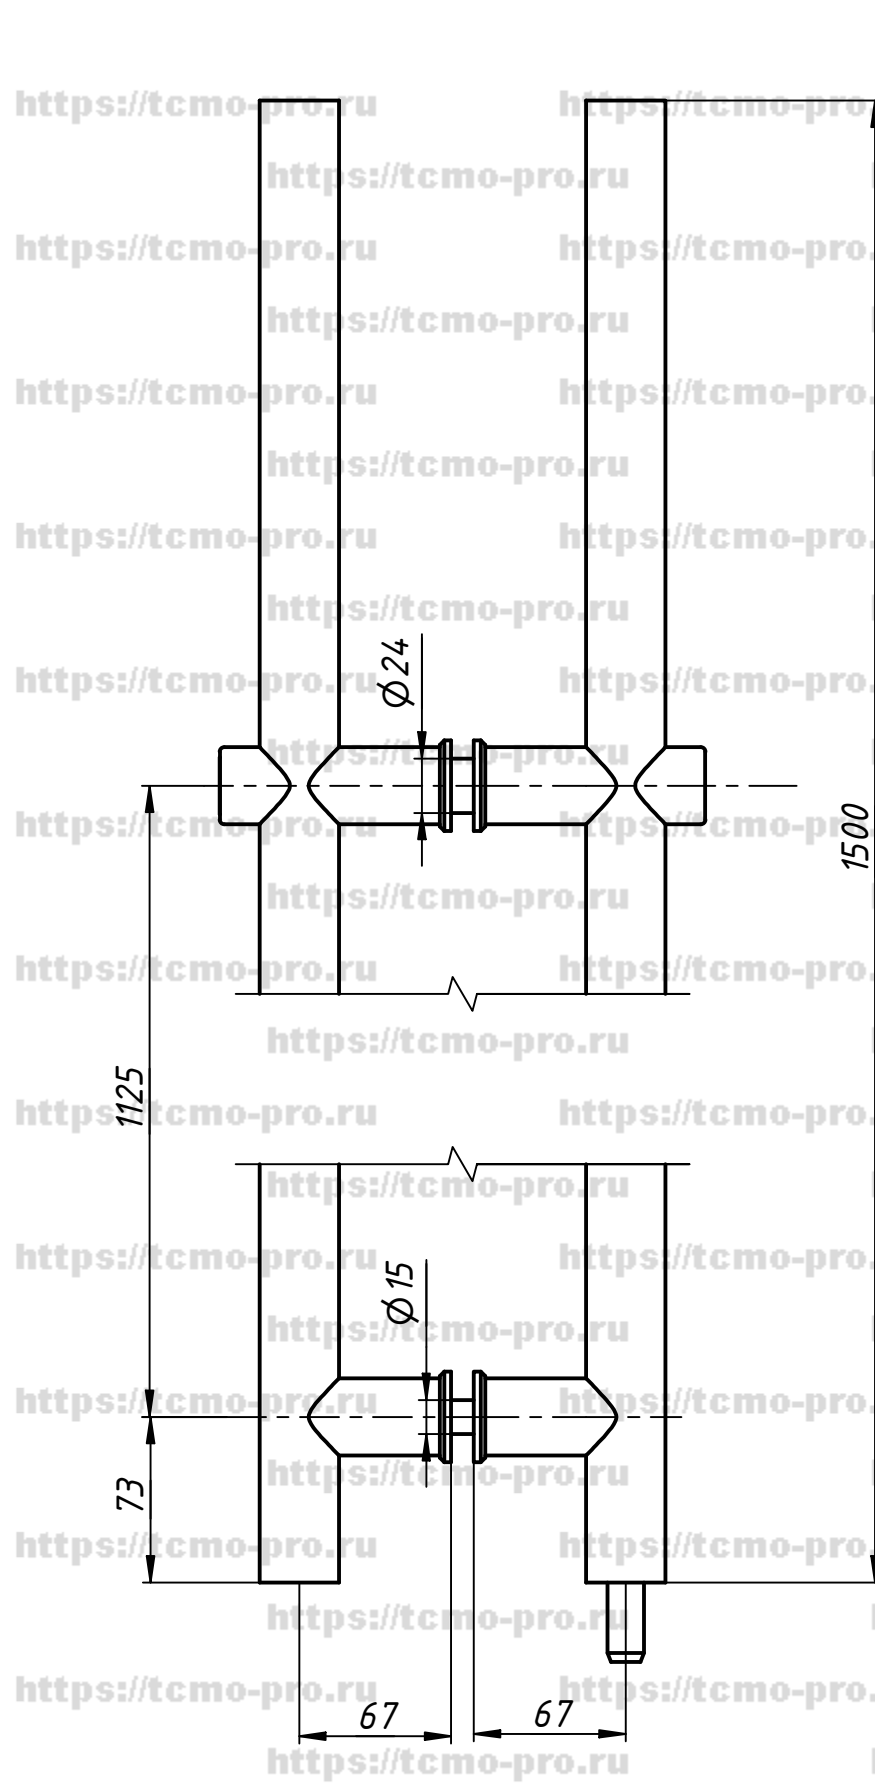

A118

Перв. примен.

Справ. №

A

Подп. и дата

Инв. № дубл.

Взам. инв. №

Подп. и дата

Инв. № подл.

Ответная часть в пол  
в комплекте

				A118				
Изм.	Лист	№ докум.	Подп.	Дата	Ручка для маятниковой двери с замком КЛЮЧ-КЛЮЧ	Лит.	Масса	Масштаб
Разраб.	user			09.09.2019				
Пров.								
Т. контр.								
Нач.отд.								
Н. контр.						Лист	Листов	2
Утв.								