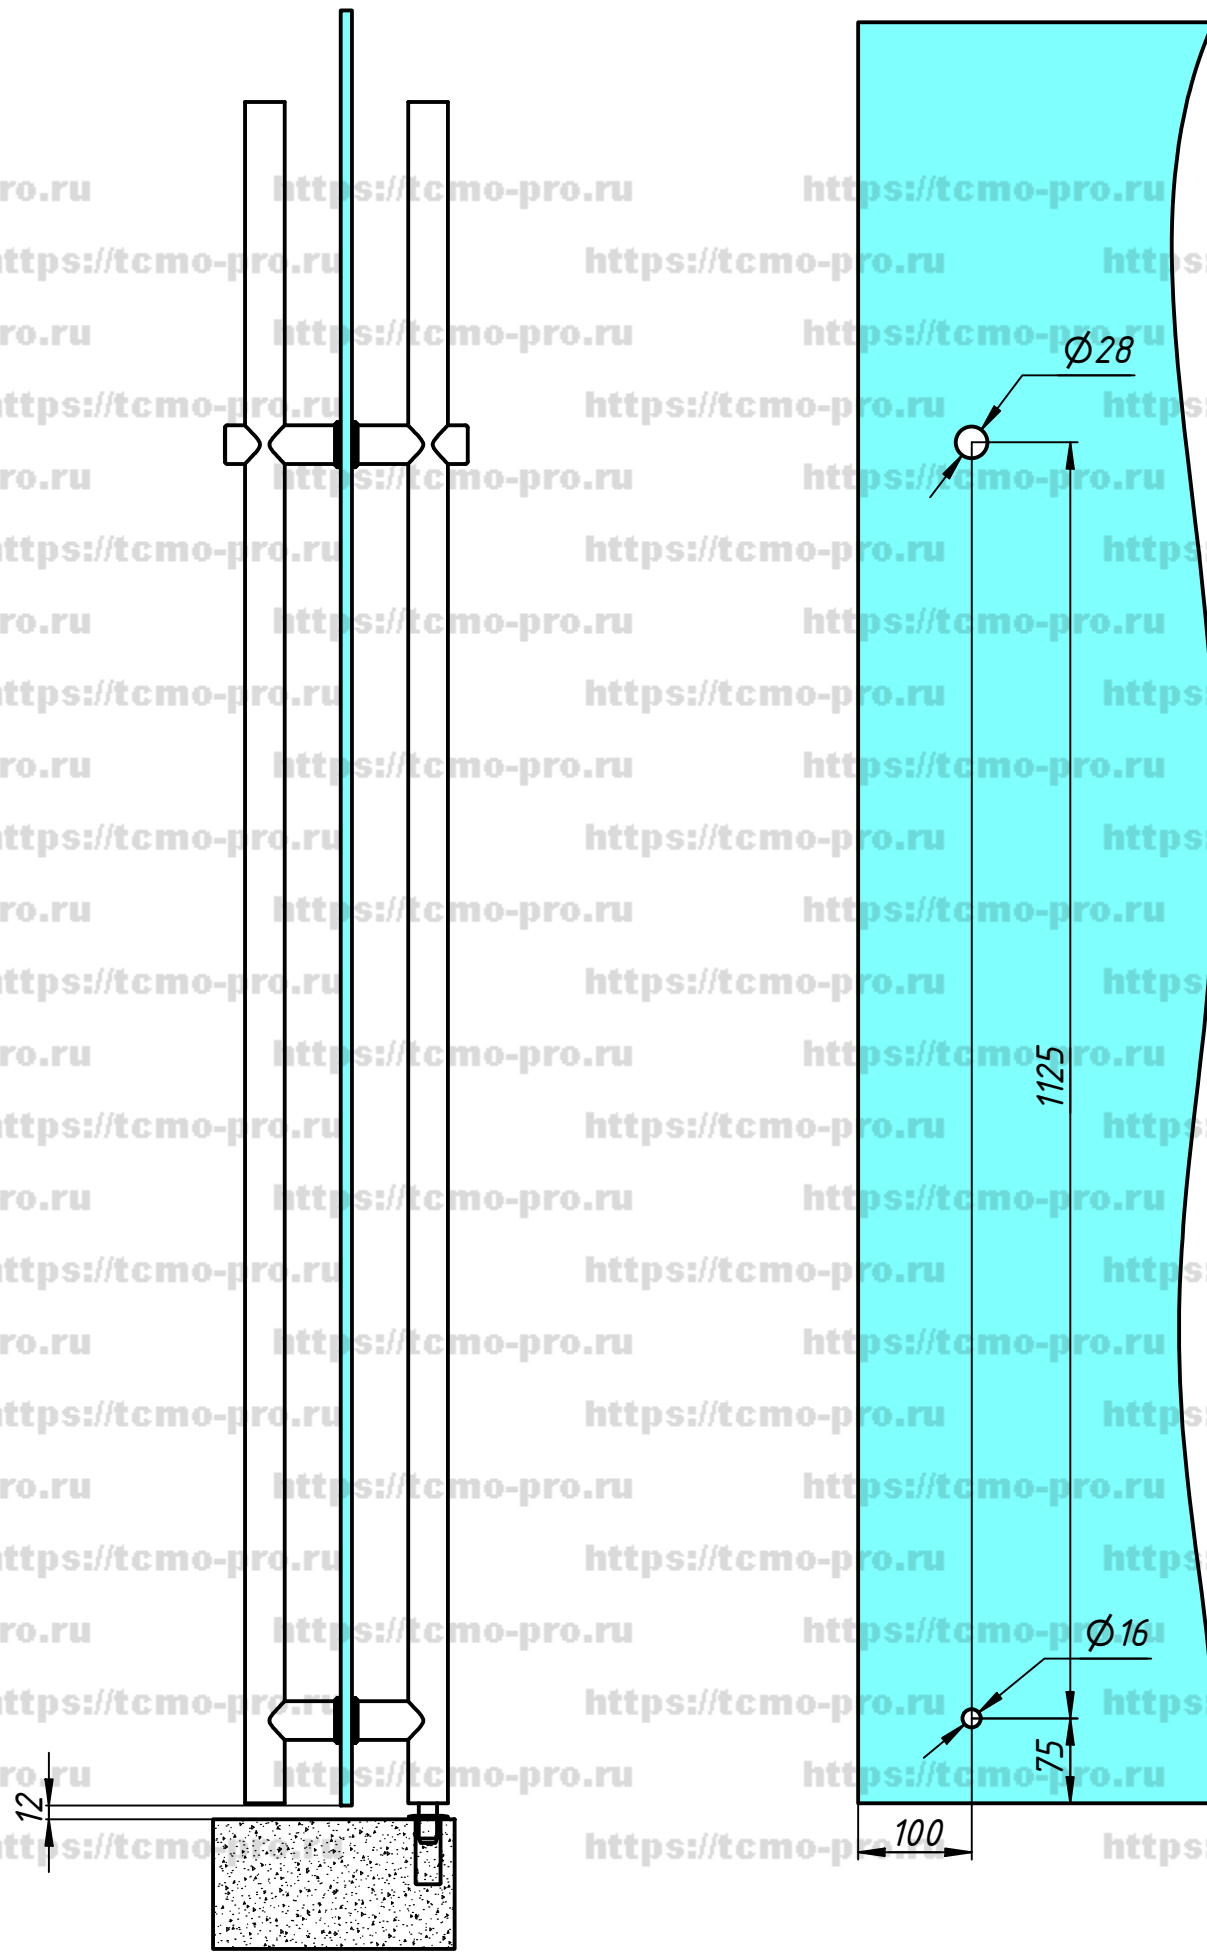

A

A

Изм.	Лист	№ докум.	Подп.	Дата

A118

Лист