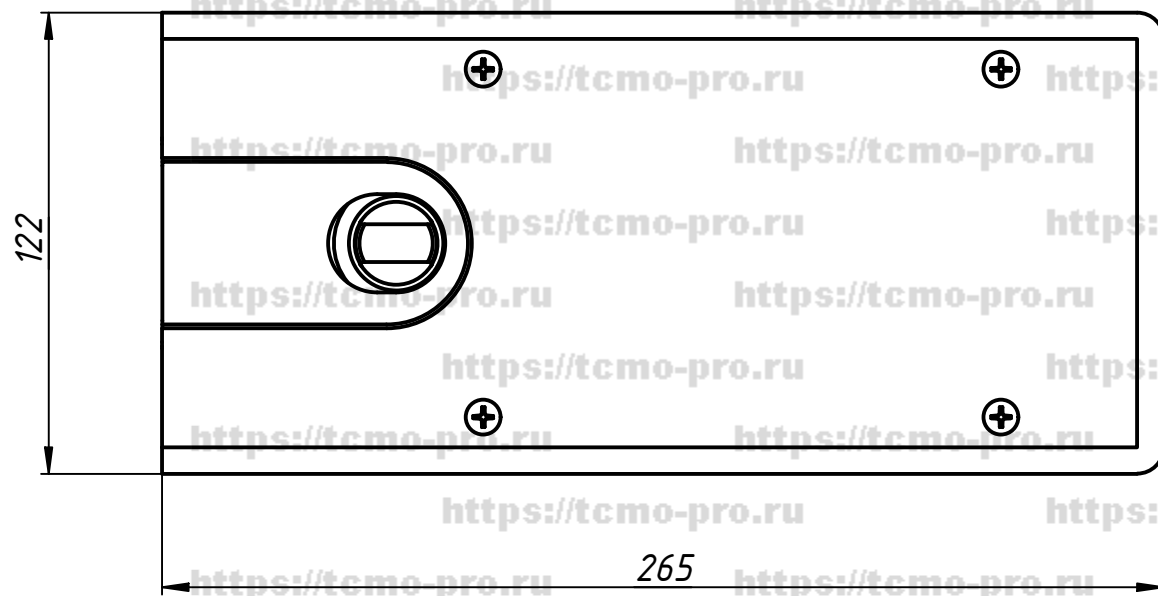

57-WX

1. Класс доводчика EN-3 - 80-100 кг.
2. Открывание двери в обе стороны от нулевого положения.
3. Фиксация в открытом состоянии на 90° и на 135°.
4. Расстояние от пола до фитинга - 14 мм

Перв. примен.
Справ. №
A
Подп. и дата
Инв. № дубл.
Взам. инв. №
Подп. и дата
Инв. № подл.