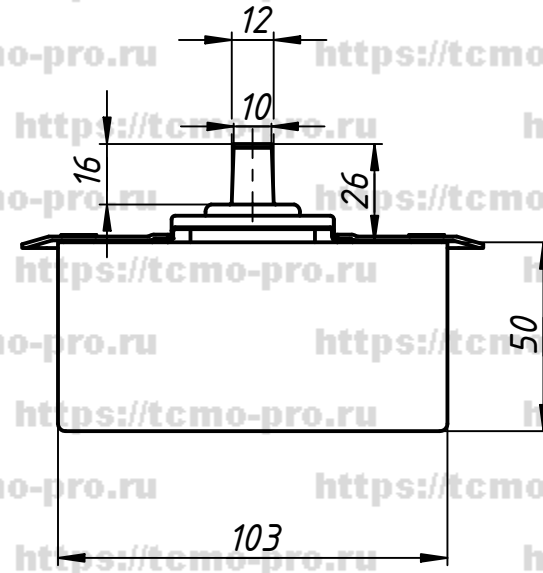

57-WX

1. Класс доводчика EN-3 - 80-100 кг.
2. Открывание двери в обе стороны от нулевого положения.
3. Фиксация в открытом состоянии на 90° и на 135°.
4. Расстояние от пола до фитинга - 14 мм

Перв. примен.
Справ. №
A
Подп. и дата
Инв. № дубл.
Взам. инв. №
Подп. и дата
Инв. № подл.

					KM-45			
Изм.	Лист	№ докум.	Подп.	Дата	Доводчик напольный скрытый.	Лит.	Масса	Масштаб
Разраб.	user			12.09.2019				
Пров.								
Т. контр.								
Нач.отд.								
Н. контр.								
Утв.								
						Лист	Листов	1