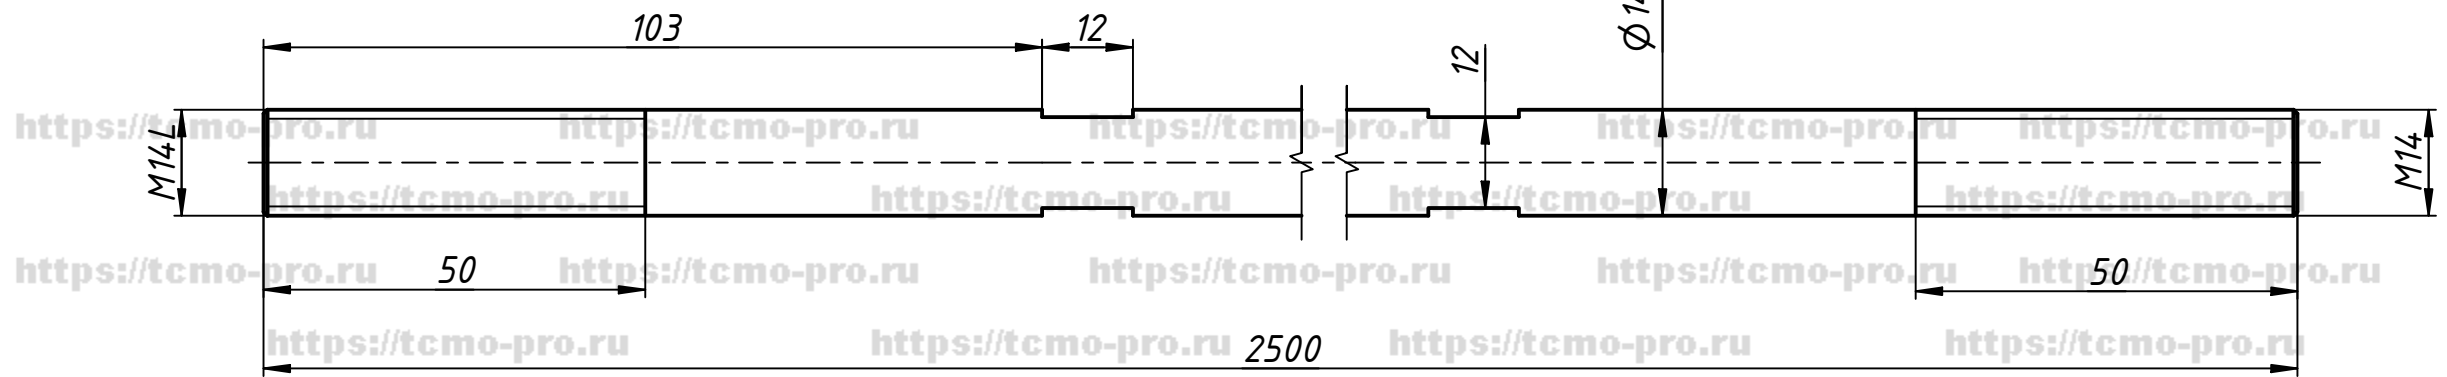

005Z-0L7

Перв. примен.
Справ. №
A
Подп. и дата
Инв. № дубл.
Взам. инв. №
Подп. и дата
Инв. № подл.

					470-2500			
Изм.	Лист	№ докум.	Подп.	Дата	Тяга 2500мм	Лист	Масса	Масштаб
Разраб.	user			26.09.2019				
Пров.						Лист	Листов	1
Т. контр.								
Нач.отд.								
Утв.								