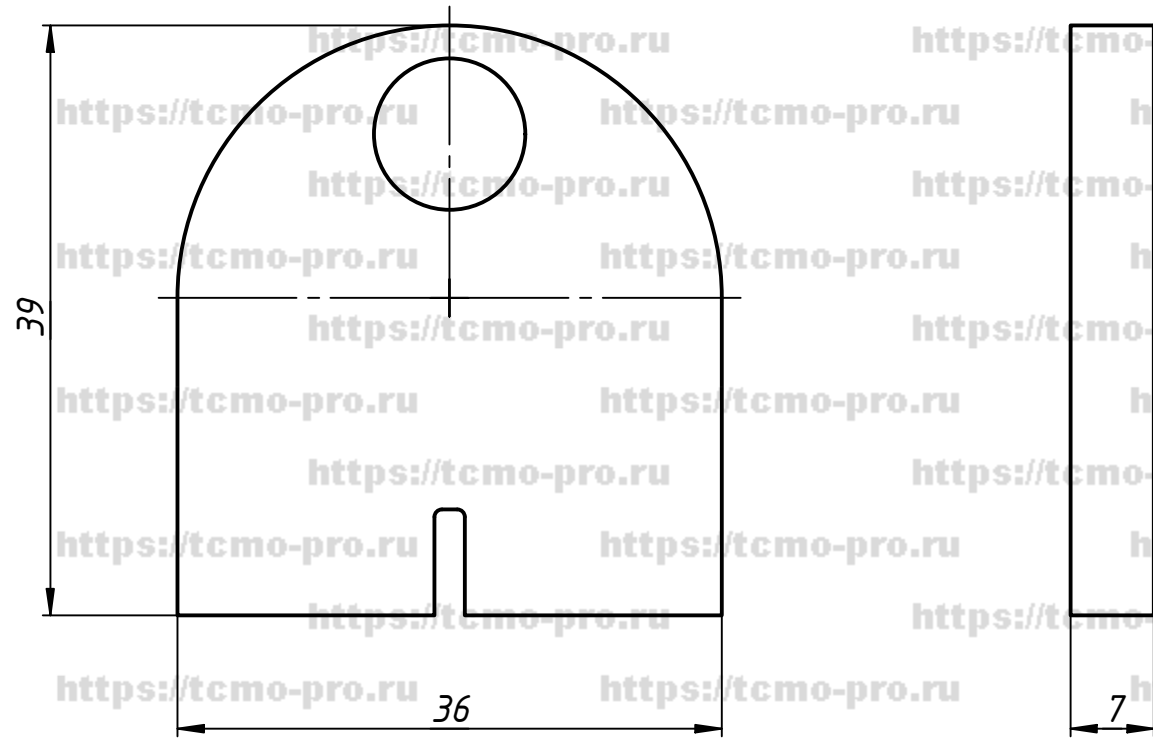

783

Перв. примен.

Справ. №

A

Подп. и дата

Инв. № дубл.

Взам. инв. №

Подп. и дата

Инв. № подл.

					783			
Изм.	Лист	№ докум.	Подп.	Дата	Прокладка для стекла 8 мм для коннекторов 741-746, 779-782	Лит.	Масса	Масштаб
Разраб.	user			08.07.2019				
Пров.								
Т. контр.								
Нач.отд.								
Н. контр.								
Утв.								
						Лист	Листов	1