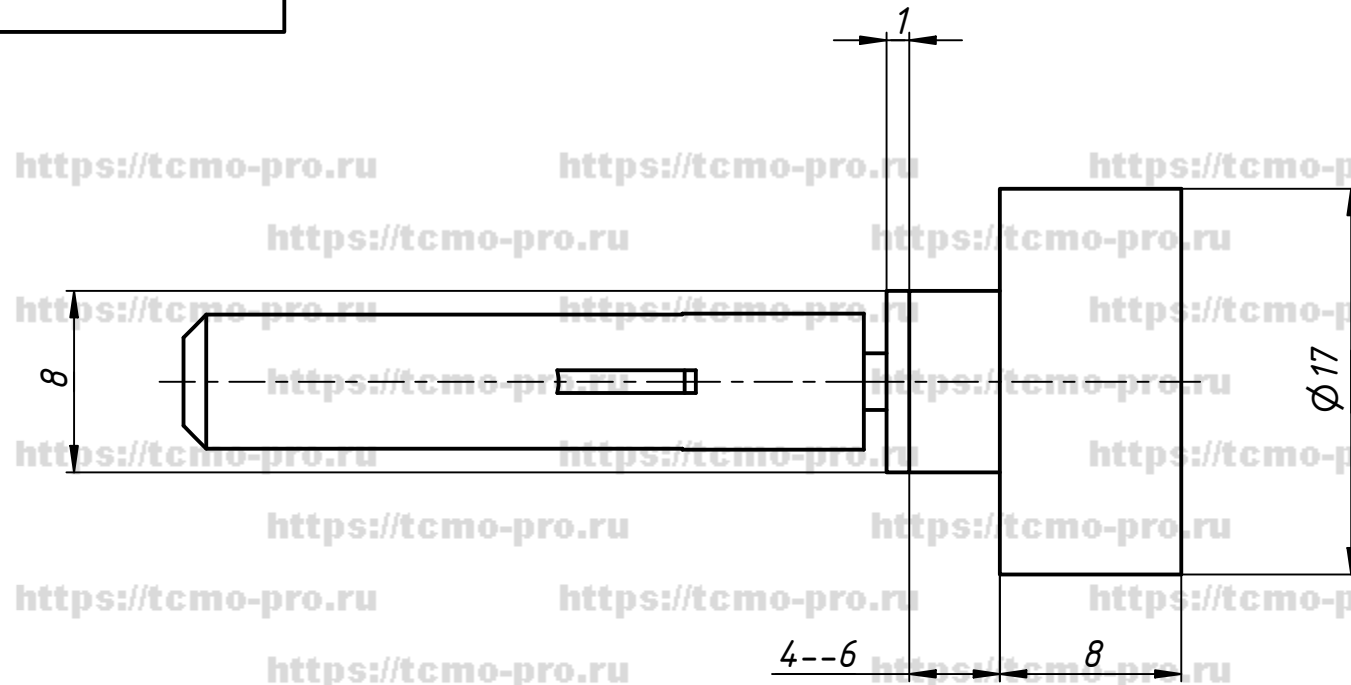

12-022-17

					12-022-17			
Изм.	Лист	№ докум.	Подп.	Дата	Крепление зеркал "ТЭМПО"	Лист	Масса	Масштаб
Разраб.	user			14.03.2019				
Пров.						Лист	Листов	1
Т. контр.								
Н. контр.								
Утв.								