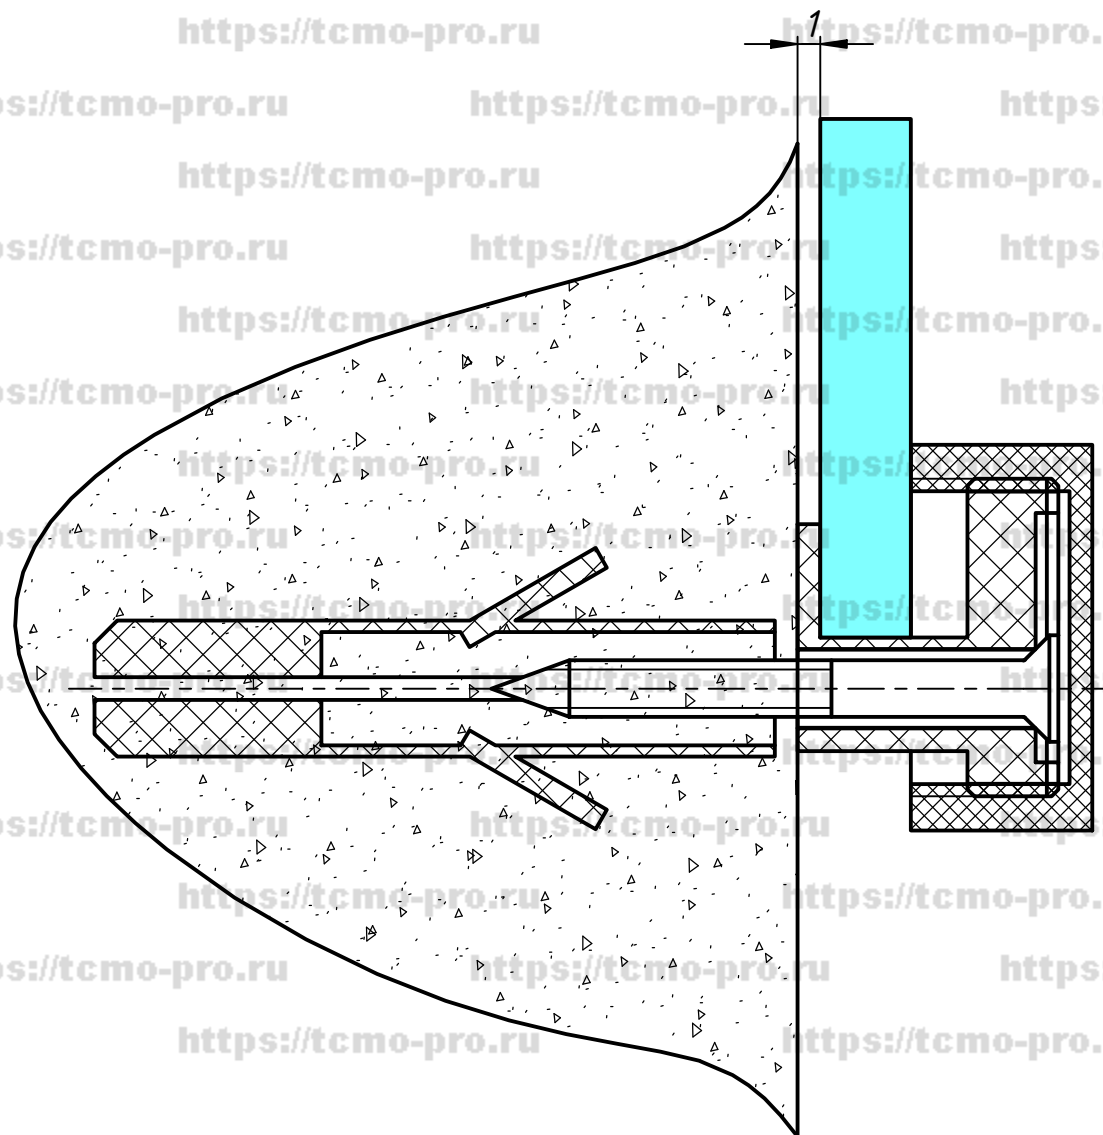

12-022-17

					12-022-17			
Изм.	Лист	№ докум.	Подп.	Дата	Крепление зеркал "ТЭМПО"	Лист	Масса	Масштаб
Разраб.	user			14.03.2019				
Пров.						Лист	Листов	1
Т. контр.								
Н. контр.								
Утв.								