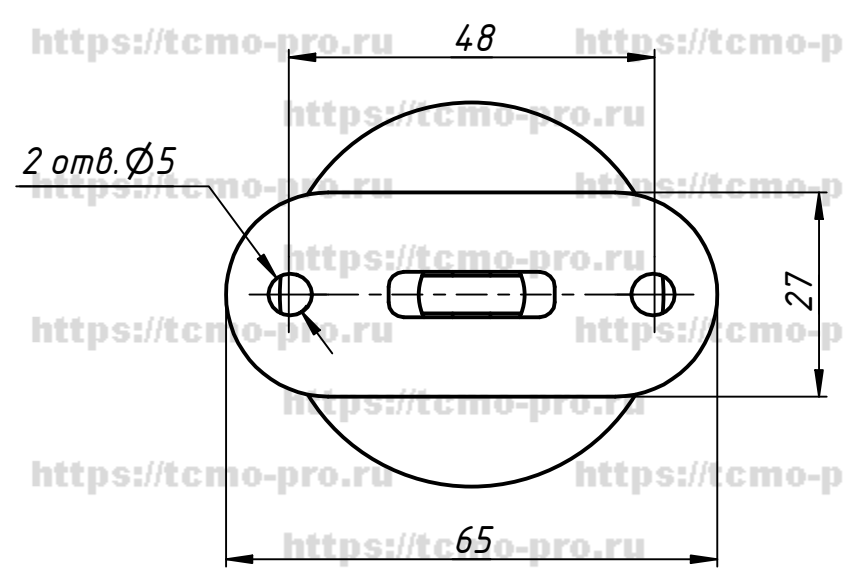

732

Перв. примен.
Справ. №
A
Подп. и дата
Инв. № дубл.
Взам. инв. №
Подп. и дата
Инв. № подл.

Изм.	Лист	№ докум.	Подп.	Дата
		user		12.03.2019
Разраб.				
Пров.				
Т. контр.				
Нач.отд.				
Н. контр.				
Утв.				

732					
Держатель поручня Ø 50.8			Лит.	Масса	Масштаб
для стойки Ø 50.8					
нерегулируемый			Лист	Листов	1