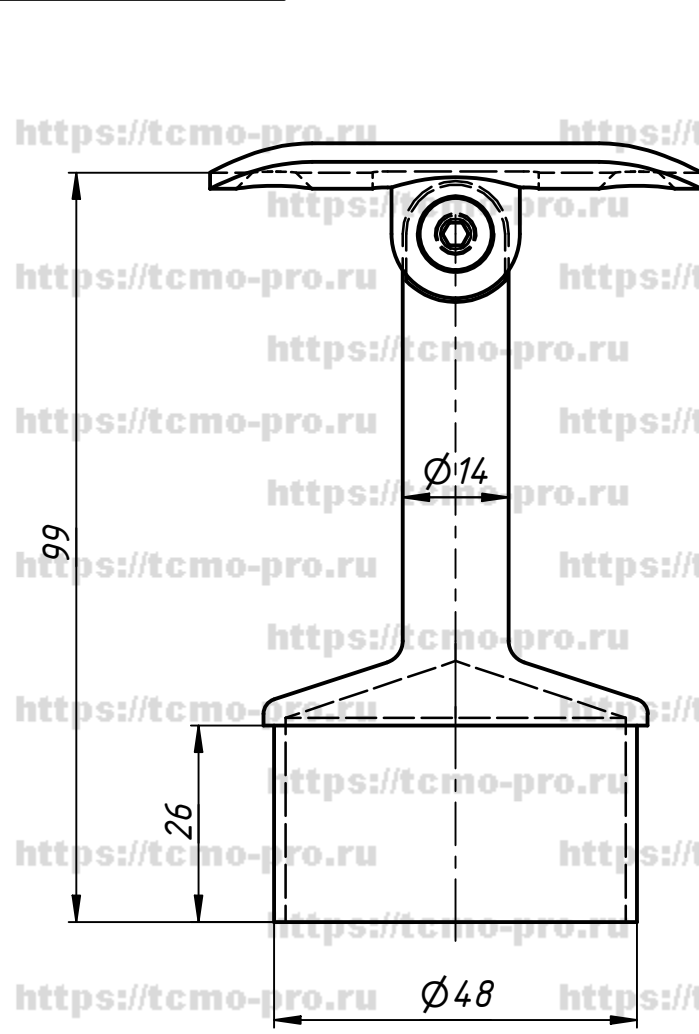

732

Перв. примен.
Справ. №
A
Подп. и дата
Инв. № дубл.
Взам. инв. №
Подп. и дата
Инв. № подл.

Изм.	Лист	№ докум.	Подп.	Дата
		user		12.03.2019
Разраб.				
Пров.				
Т. контр.				
Нач.отд.				
Н. контр.				
Утв.				

732					
Держатель поручня Ø 50.8			Лит.	Масса	Масштаб
для стойки Ø 50.8					
нерегулируемый			Лист	Листов	1