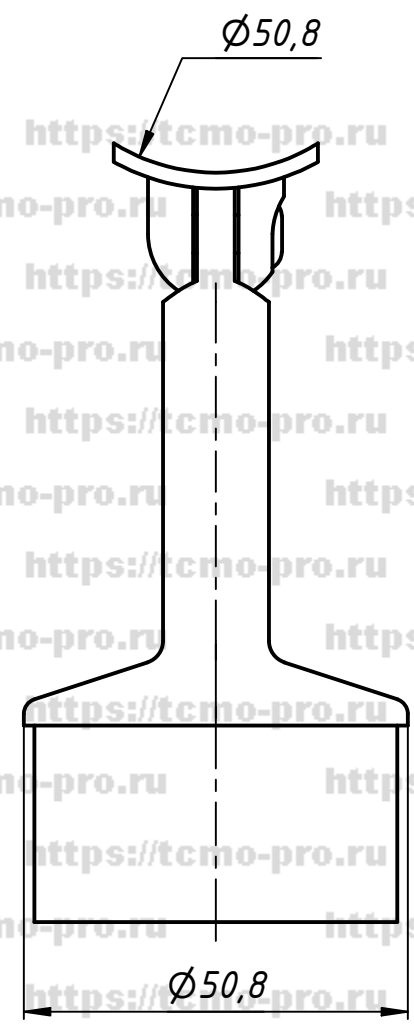

732

Перв. примен.  
Справ. №  
A  
Подп. и дата  
Инв. № дубл.  
Взам. инв. №  
Подп. и дата  
Инв. № подл.

Изм.	Лист	№ докум.	Подп.	Дата
		user		12.03.2019
Разраб.				
Пров.				
Т. контр.				
Нач.отд.				
Н. контр.				
Утв.				

732					
Держатель поручня Ø 50.8			Лит.	Масса	Масштаб
для стойки Ø 50.8					
нерегулируемый			Лист	Листов	1