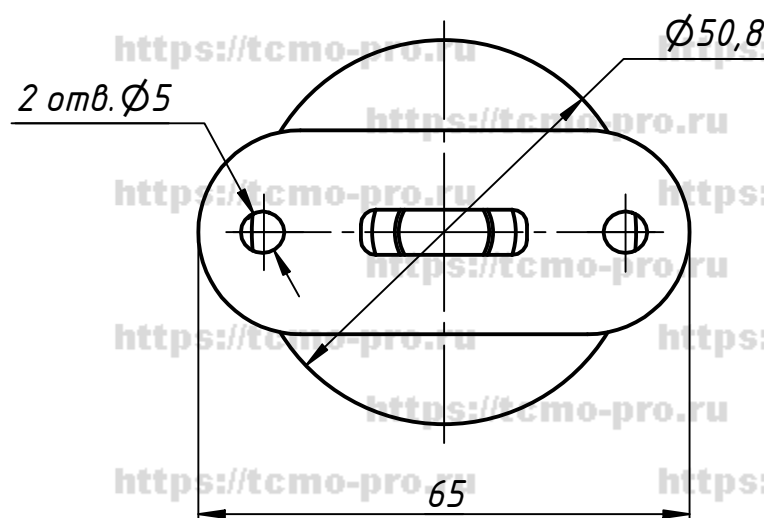

727

				<b>727</b>				
Изм.	Лист	№ докум.	Подп.	Дата	Держатель поручня $\Phi 50,8$ для стойки $\Phi 50,8$ регулируемый	Лист	Масса	Масштаб
Разраб.	user			12.03.2019				
Пров.						Лист	Листов	1
Т. контр.								
Н. контр.								
Утв.								