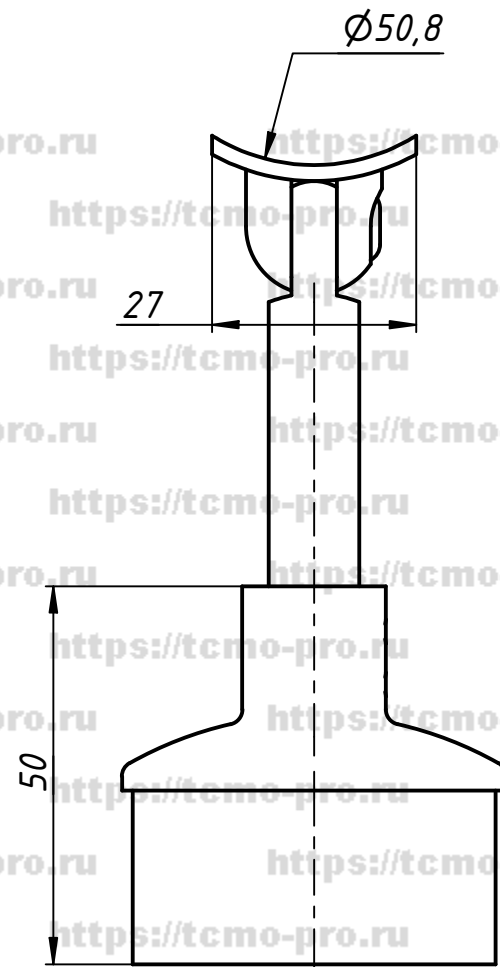

727

				<b>727</b>				
Изм.	Лист	№ докум.	Подп.	Дата	Держатель поручня $\Phi 50,8$ для стойки $\Phi 50,8$ регулируемый	Лист	Масса	Масштаб
Разраб.	user			12.03.2019				
Пров.						Лист	Листов	1
Т. контр.								
Н. контр.								
Утв.								