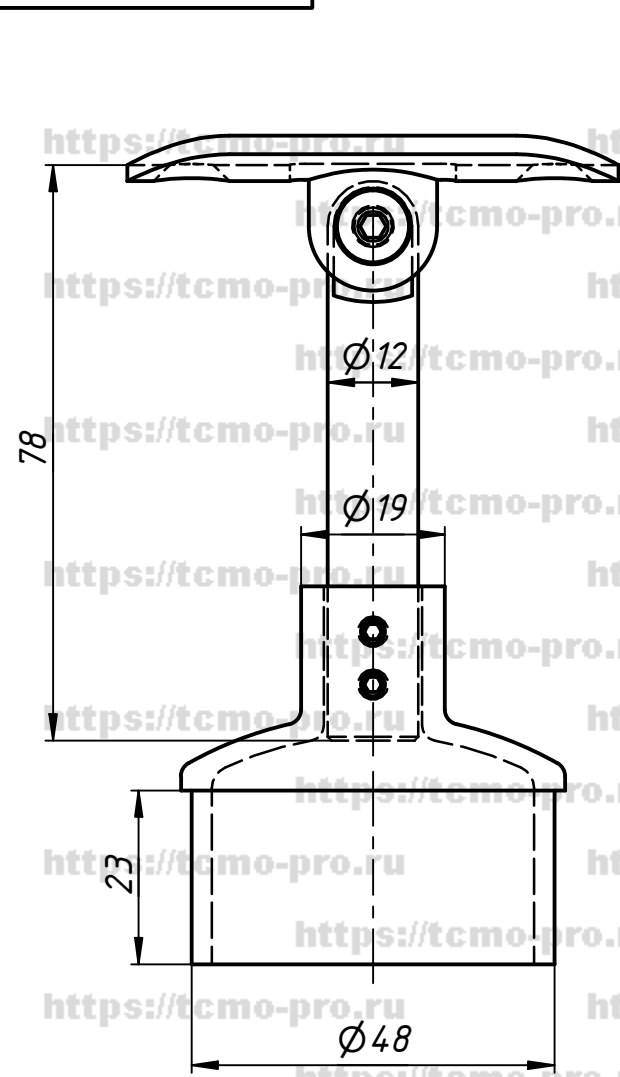

727

				<b>727</b>				
Изм.	Лист	№ докум.	Подп.	Дата	Держатель поручня $\Phi 50,8$ для стойки $\Phi 50,8$ регулируемый	Лист	Масса	Масштаб
Разраб.	user			12.03.2019				
Пров.						Лист	Листов	1
Т. контр.								
Н. контр.								
Утв.								