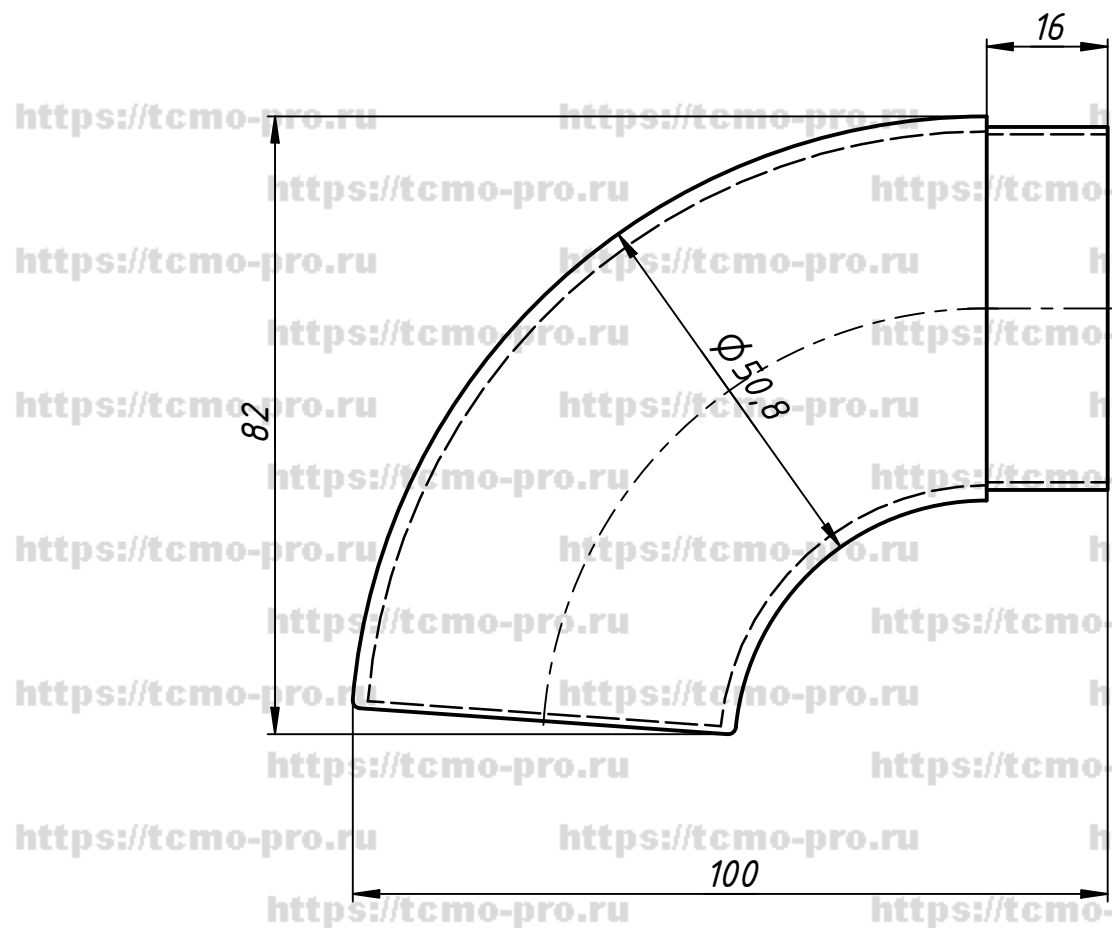

70L

Перв. примен.
Справ. №
А
Подп. и дата
Инв. № дубл.
Взам. инв. №
Подп. и дата
Инв. № подл.

Изм.	Лист	№ докум.	Подп.	Дата
Разраб.	user			13.03.2019
Пров.				
Т. контр.				
Нач.отд.				
Н. контр.				
Утв.				

704		
Заглушка для поручня $\varnothing 50.8$		
Лист	Масса	Масштаб
Лист	Листов	1