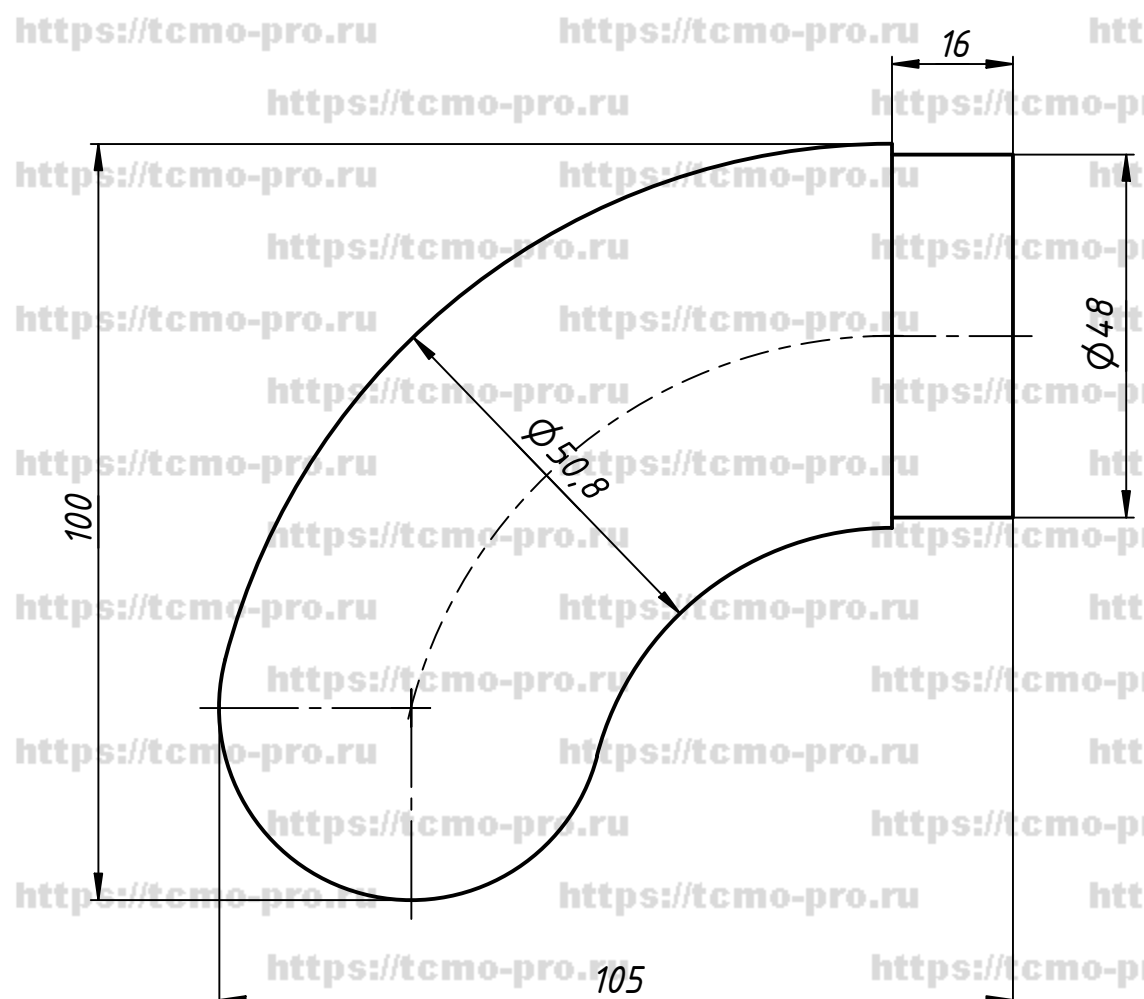

60L

Перв. примен.
Справ. №
A
Подп. и дата
Инв. № дубл.
Взам. инв. №
Подп. и дата
Инв. № подл.

Изм.	Лист	№ докум.	Подп.	Дата
Разраб.	user			13.03.2019
Пров.				
Т. контр.				
Нач.отд.				
Н. контр.				
Утв.				

709		
Заглушка для поручня Ø 50.8		
Лист	Масса	Масштаб
Лист	Листов	1