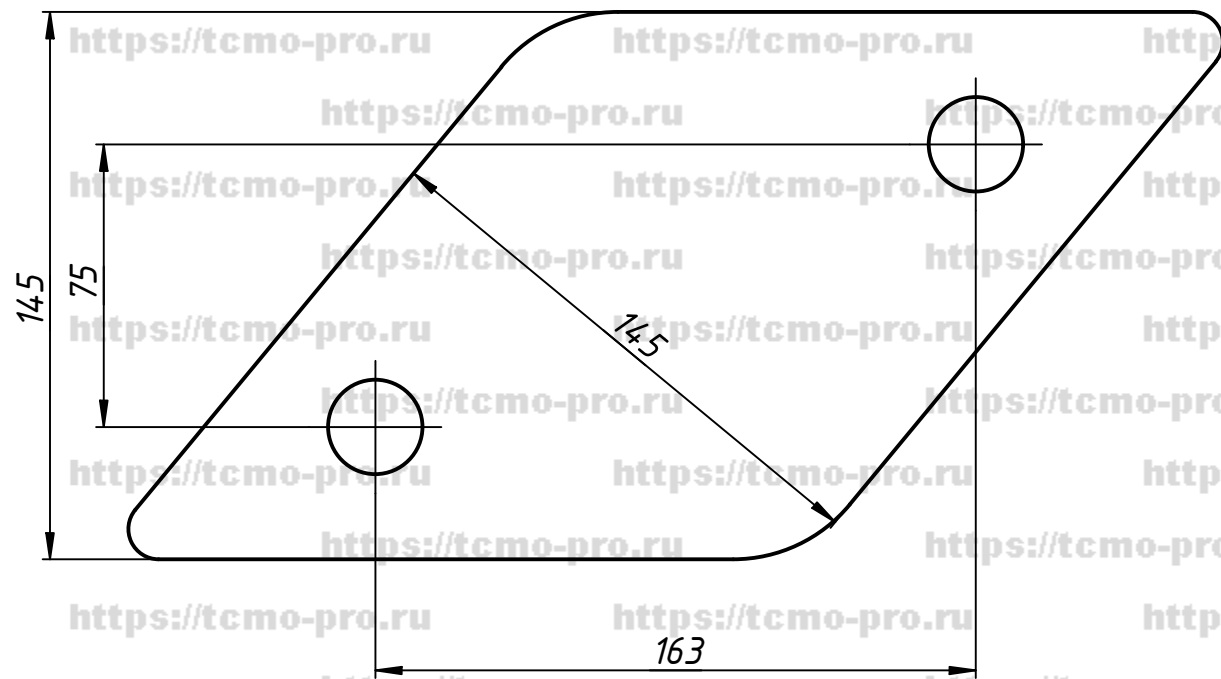

121-121

Отверстия в стекле-Ø12 мм

Перв. примен.  
Справ. №  
A  
Подп. и дата  
Инв. № дубл.  
Взам. инв. №  
Подп. и дата  
Инв. № подл.

					121-121			
Изм.	Лист	№ докум.	Подп.	Дата	Ручка для стеклянной двери	Лит.	Масса	Масштаб
Разраб.	user			25.02.2019				
Пров.								
Т. контр.								
Нач.отд.								
Н. контр.								
Утв.								
						Лист	Листов	1