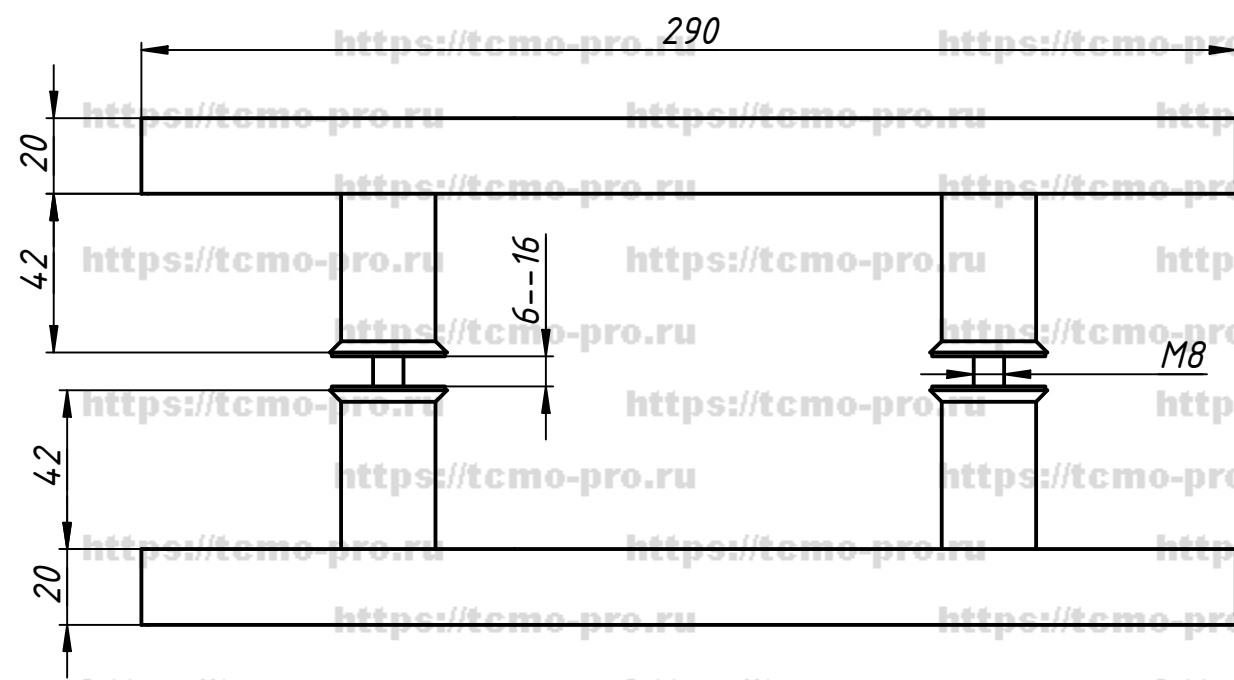

121-121

Отверстия в стекле-Ø12 мм

Перв. примен.  
Справ. №  
A  
Подп. и дата  
Инв. № дубл.  
Взам. инв. №  
Подп. и дата  
Инв. № подл.

					121-121			
Изм.	Лист	№ докум.	Подп.	Дата	Ручка для стеклянной двери	Лит.	Масса	Масштаб
Разраб.	user			25.02.2019				
Пров.								
Т. контр.								
Нач.отд.								
Н. контр.								
Утв.								
						Лист	Листов	1