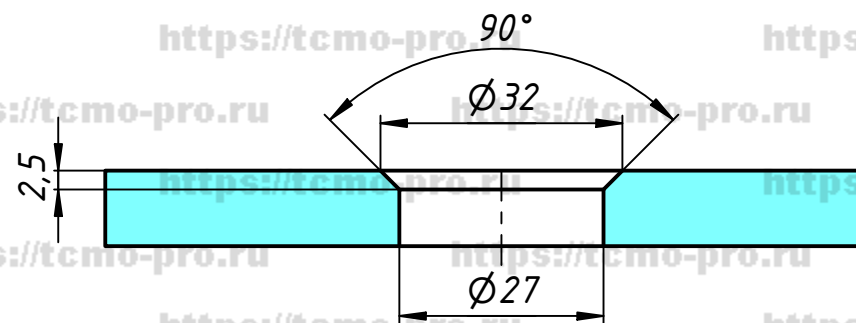

151-504-304

Отверстие в стекле

				151-504-304				
Изм.	Лист	№ докум.	Подп.	Дата	Точечное крепление под зенковку 14 мм	Лит.	Масса	Масштаб
Разраб.	user			28.02.2019				
Пров.								
Т. контр.								
Нач.отд.								
Н. контр.						Лист	Листов	1
Утв.								