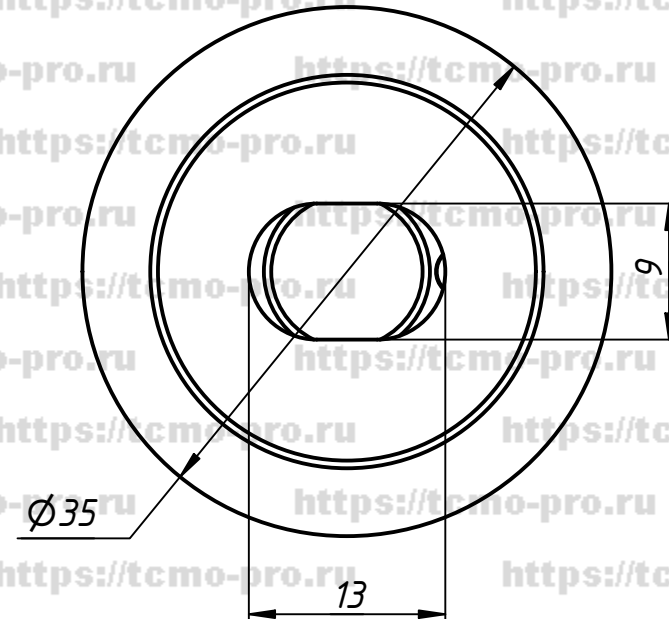

151-504-304

Отверстие в стекле

				151-504-304				
Изм.	Лист	№ докум.	Подп.	Дата	Точечное крепление под зенковку 14 мм	Лит.	Масса	Масштаб
Разраб.	user			28.02.2019				
Пров.								
Т. контр.								
Нач.отд.								
Н. контр.						Лист	Листов	1
Утв.								