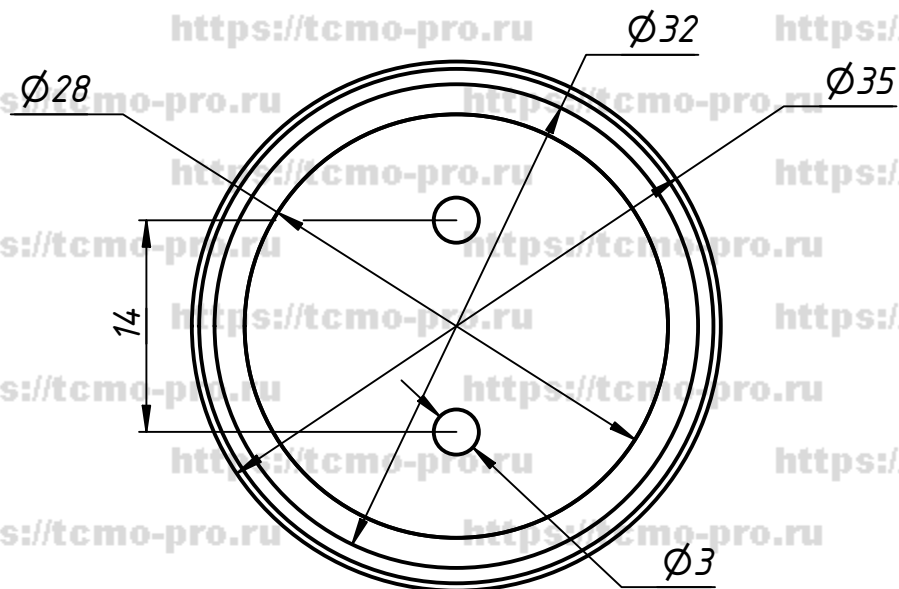

151-504-304

Отверстие в стекле

				151-504-304				
Изм.	Лист	№ докум.	Подп.	Дата	Точечное крепление под зенковку 14 мм	Лит.	Масса	Масштаб
Разраб.	user			28.02.2019				
Пров.								
Т. контр.								
Нач.отд.								
Н. контр.						Лист	Листов	1
Утв.								