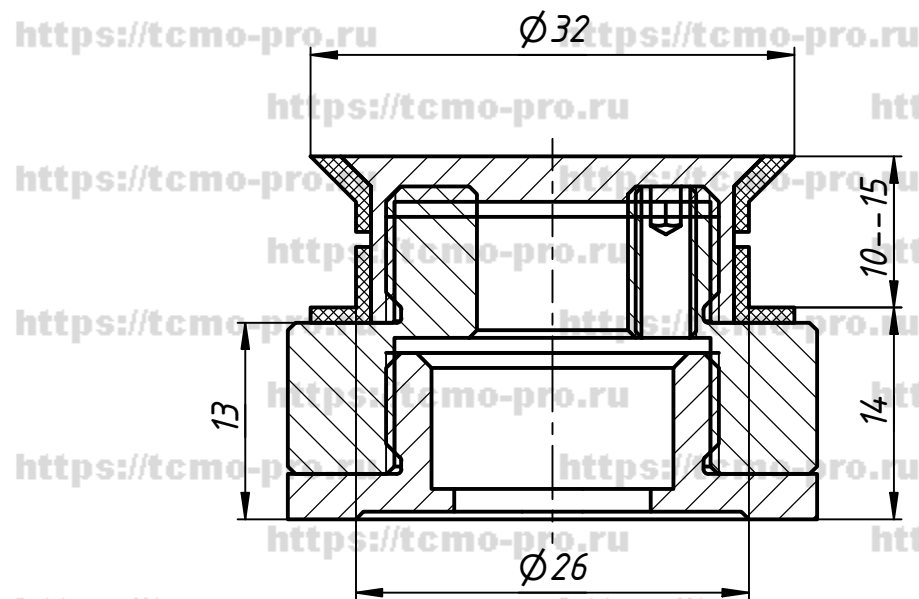

151-504-304

Отверстие в стекле

				151-504-304				
Изм.	Лист	№ докум.	Подп.	Дата	Точечное крепление под зенковку 14 мм	Лит.	Масса	Масштаб
Разраб.	user			28.02.2019				
Пров.								
Т. контр.								
Нач.отд.								
Н. контр.						Лист	Листов	1
Утв.								