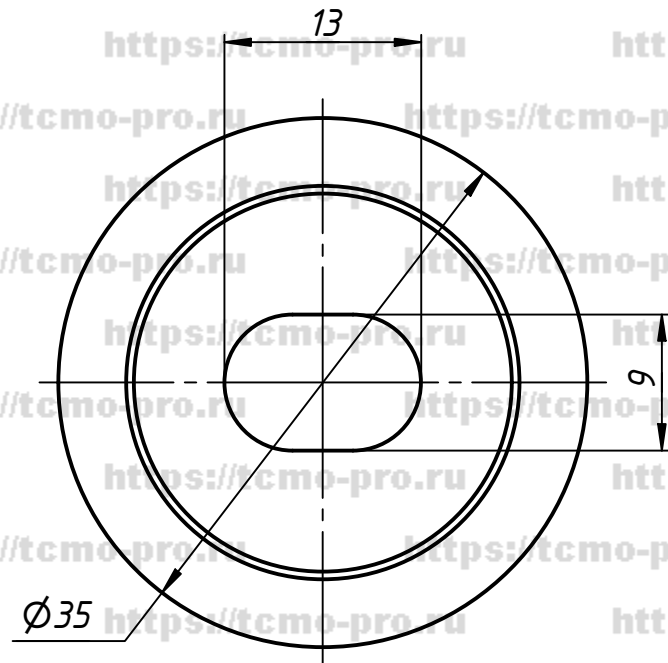

151-501-304

Отверстие в стекле

				151-501-304				
Изм.	Лист	№ докум.	Подп.	Дата	Точечное крепление под зенковку 6мм	Лит.	Масса	Масштаб
Разраб.	user			28.02.2019				
Пров.								
Т. контр.								
Нач.отд.								
Н. контр.						Лист	Листов	1
Утв.								