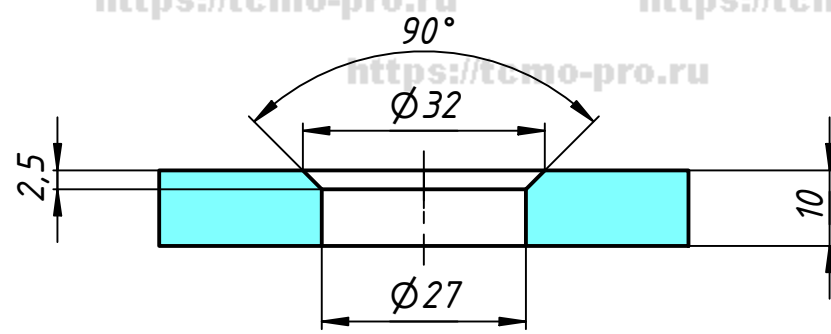

151-501-304

Отверстие в стекле

				151-501-304				
Изм.	Лист	№ докум.	Подп.	Дата	Точечное крепление под зенковку 6мм	Лит.	Масса	Масштаб
Разраб.	user			28.02.2019				
Пров.								
Т. контр.								
Нач.отд.								
Н. контр.						Лист	Листов	1
Утв.								