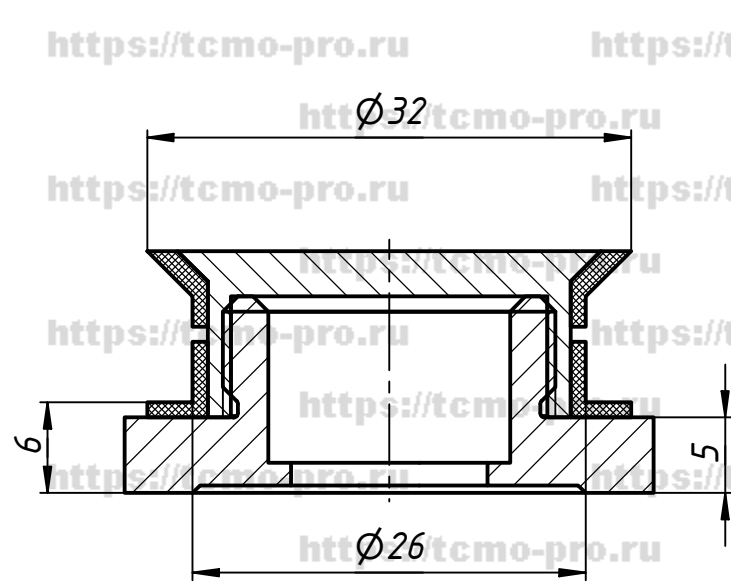

151-501-304

Отверстие в стекле

				151-501-304				
Изм.	Лист	№ докум.	Подп.	Дата	Точечное крепление под зенковку 6мм	Лит.	Масса	Масштаб
Разраб.	user			28.02.2019				
Пров.								
Т. контр.								
Нач.отд.								
Н. контр.						Лист	Листов	1
Утв.								