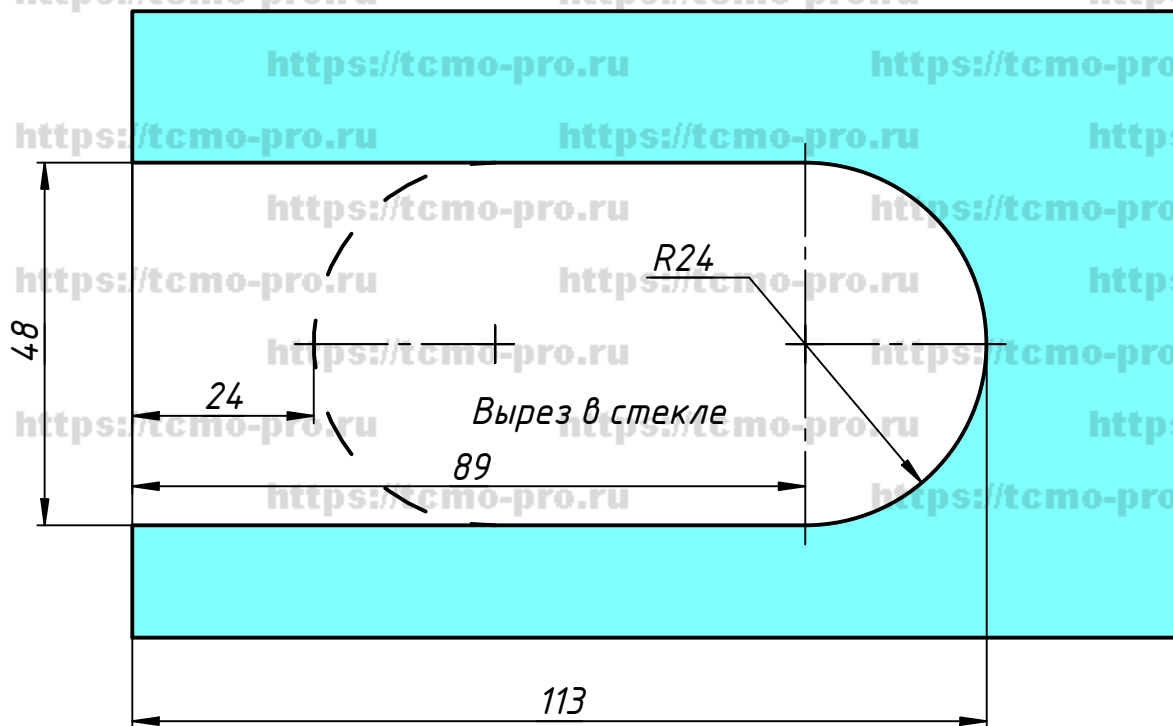

122-593AF

1. Замок для стеклянной двери с притвором.
2. Ответная часть на стену есть в комплекте.
3. Направление нажима и сторону открытия замка можно поменять.
4. Подходят стандартные цилиндрические механизмы.