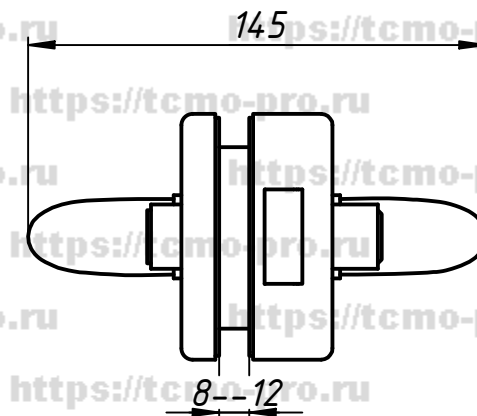

122-593AF

1. Замок для стеклянной двери с притвором.
2. Ответная часть на стену есть в комплекте.
3. Направление нажима и сторону открытия замка можно поменять.
4. Подходят стандартные цилиндрические механизмы.

				<b>122-593AF</b>		
				Замок для стеклянной двери с притвором		
Изм.	Лист	№ докум.	Подп.	Дата	Лист	Масса
Разраб.	user			30.01.2019	Лист	Масштаб
Пров.						
Т. контр.					Листов	1
Нач.отд.						
Н. контр.						
Утв.						