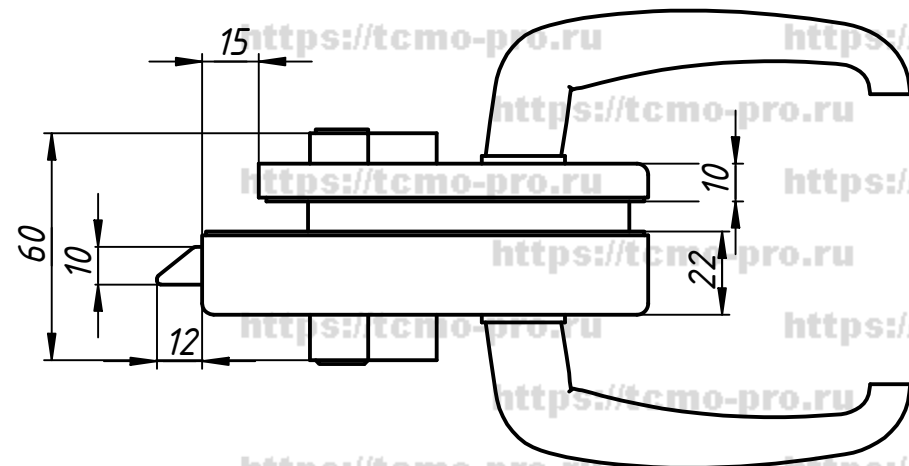

122-593AF

1. Замок для стеклянной двери с притвором.
2. Ответная часть на стену есть в комплекте.
3. Направление нажима и сторону открытия замка можно поменять.
4. Подходят стандартные цилиндрические механизмы.