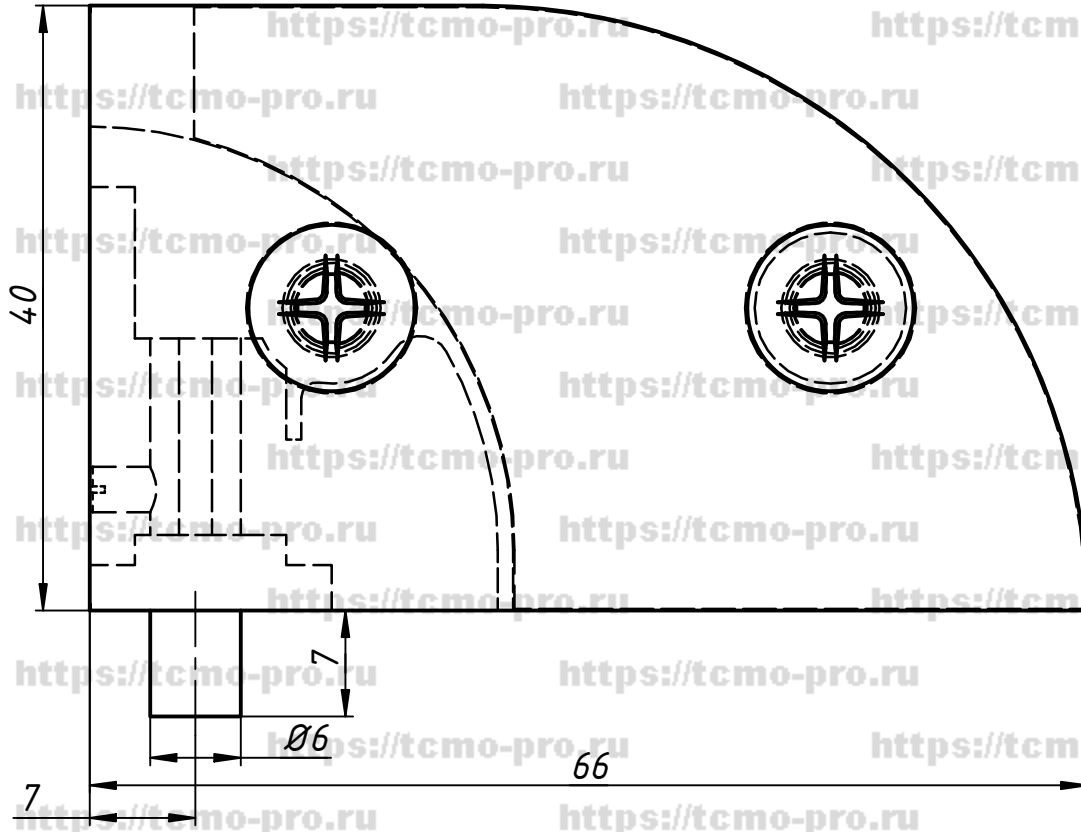

282

1. В комплекте 2 петли верхняя и нижняя, и 2 эксцентриковые втулки для ДСП с наружным диаметром 12 мм.

Перв. примен.
Справ. №
А
Подп. и дата
Инв. № дубл.
Взам. инв. №
Подп. и дата
Инв. № подл.

Изм.	Лист	№ докум.	Подп.	Дата
Разраб.	user			05.02.2019
Пров.				
Т. контр.				
Нач.отд.				
Н. контр.				
Утв.				

282		
Лист	Масса	Масштаб
Лист	Листов	1