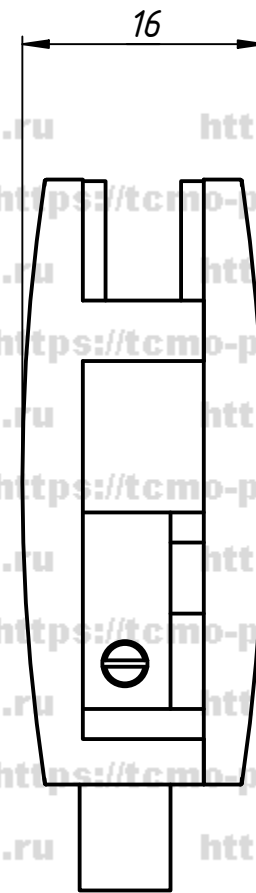

282

1. В комплекте 2 петли верхняя и нижняя, и 2 эксцентриковые втулки для ДСП с наружным диаметром 12 мм.

Перв. примен.
Справ. №
А
Подп. и дата
Инв. № дубл.
Взам. инв. №
Подп. и дата
Инв. № подл.

Изм.	Лист	№ докум.	Подп.	Дата
Разраб.	user			05.02.2019
Пров.				
Т. контр.				
Нач.отд.				
Н. контр.				
Утв.				

282		
Лист	Масса	Масштаб
Лист	Листов	1