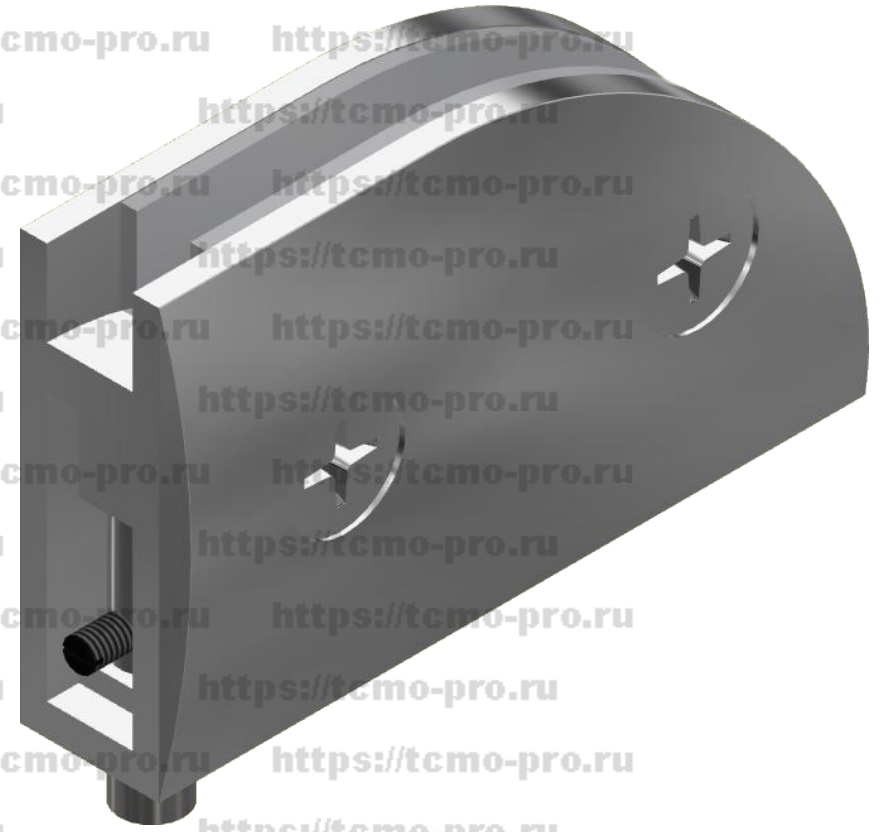

282

1. В комплекте 2 петли верхняя и нижняя, и 2 эксцентриковые втулки для ДСП с наружным диаметром 12 мм.

Перв. примен.
Справ. №
А
Подп. и дата
Инв. № дубл.
Взам. инв. №
Подп. и дата
Инв. № подл.

Изм.	Лист	№ докум.	Подп.	Дата
Разраб.	user			05.02.2019
Пров.				
Т. контр.				
Нач.отд.				
Н. контр.				
Утв.				