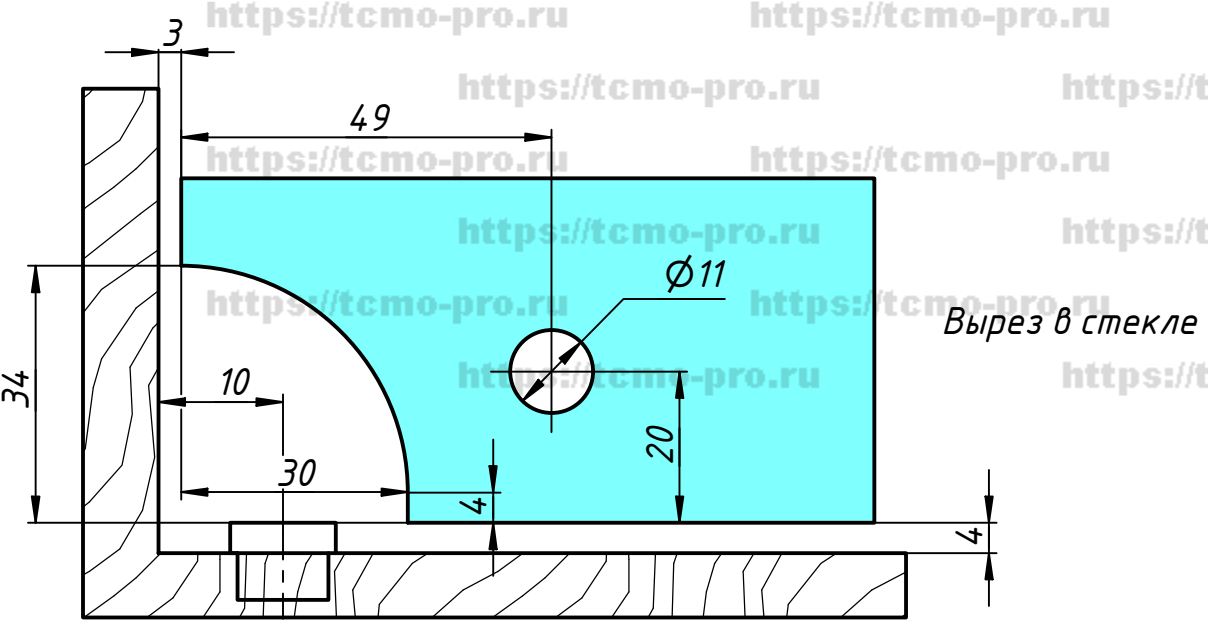

282

1. В комплекте 2 петли верхняя и нижняя, и 2 эксцентриковые втулки для ДСП с наружным диаметром 12 мм.

Перв. примен.
Справ. №
А
Подп. и дата
Инв. № дубл.
Взам. инв. №
Подп. и дата
Инв. № подл.

Изм.	Лист	№ докум.	Подп.	Дата
Разраб.	user			05.02.2019
Пров.				
Т. контр.				
Нач.отд.				
Н. контр.				
Утв.				

282		
Лист	Масса	Масштаб
Лист	Листов	1