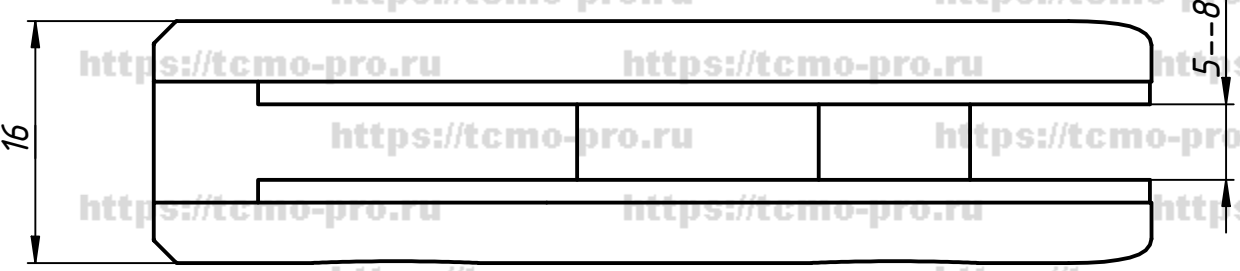

282

1. В комплекте 2 петли верхняя и нижняя, и 2 эксцентриковые втулки для ДСП с наружным диаметром 12 мм.

Перв. примен.
Справ. №
А
Подп. и дата
Инв. № дубл.
Взам. инв. №
Подп. и дата
Инв. № подл.

Изм.	Лист	№ докум.	Подп.	Дата
Разраб.	user			05.02.2019
Пров.				
Т. контр.				
Нач.отд.				
Н. контр.				
Утв.				

282		
Лист	Масса	Масштаб
Лист	Листов	1