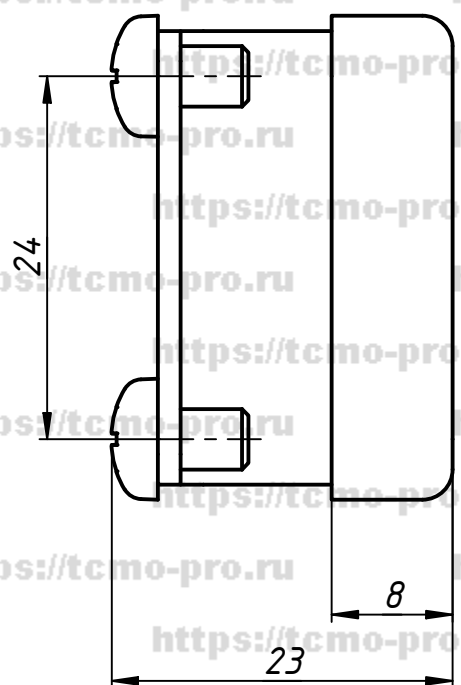

https://tcmo-pro.ru

https://tcmo-pro.ru

Изм.	Лист	№ докум.	Подп.	Дата
Разраб.	user			07.02.2019
Пров.				
Т. контр.				
Нач.отд.				
Н. контр.				
Утв.				

407-2			
Ответная часть на стекло для замка 407	Лит.	Масса	Масштаб
	Лист	Листов	1