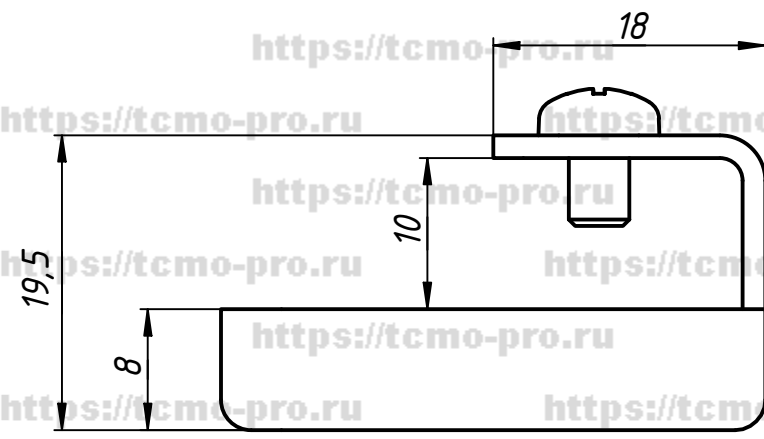

https://tcmo-pro.ru

https://tcmo-pro.ru

Изм.	Лист	№ докум.	Подп.	Дата
Разраб.	user			07.02.2019
Пров.				
Т. контр.				
Нач.отд.				
Н. контр.				
Утв.				

407-2			
Ответная часть на стекло для замка 407	Лит.	Масса	Масштаб
	Лист	Листов	1