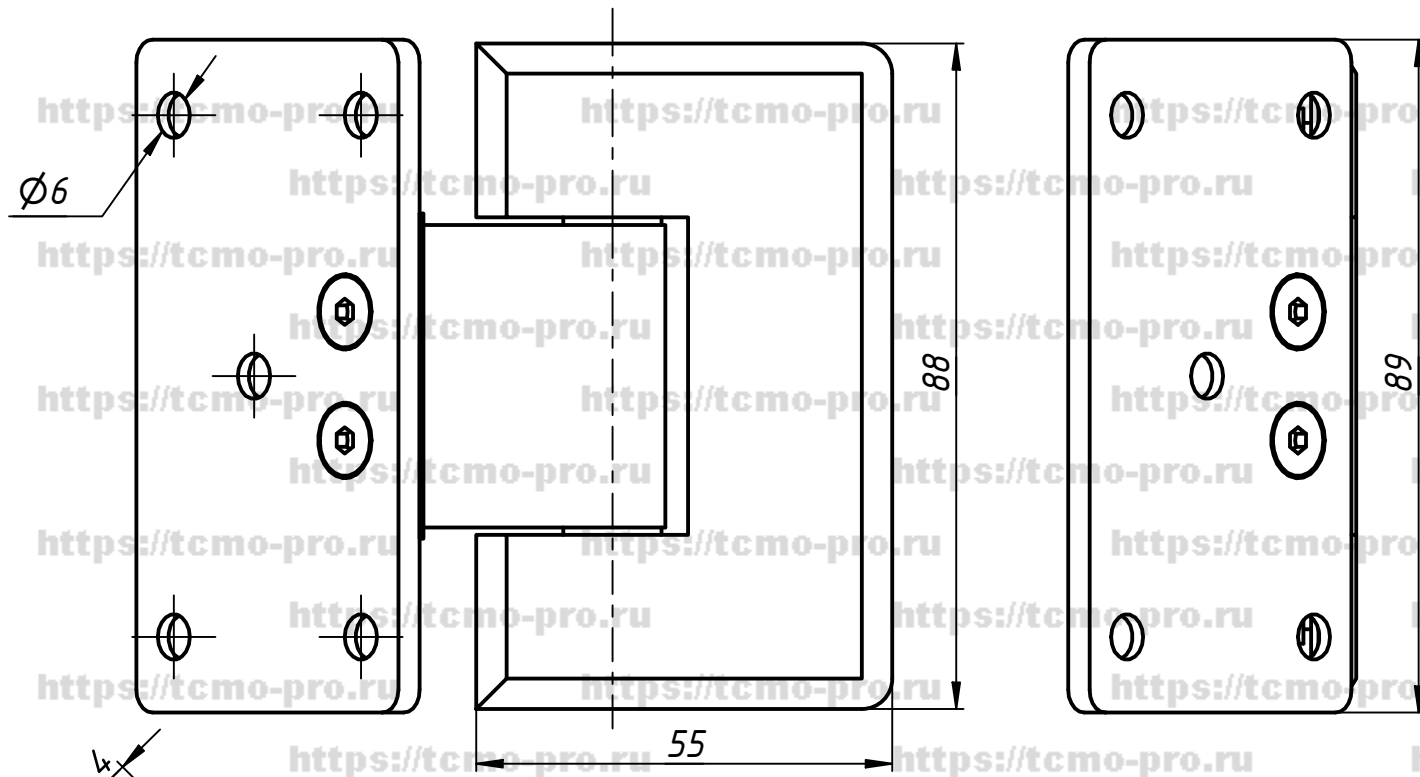

8-987-S

1. Петля предназначена для крепления двери душевой кабины к стене под углом 135°.
2. Положение монтажной пластины можно поменять.
3. Открывание в обе стороны на 90° с фиксацией в этом положении.

Перв. примен.
Справ. №
А
Подп. и дата
Инв. № дубл.
Взам. инв. №
Подп. и дата
Инв. № подл.

				<b>S-48G-8</b>				
Изм.	Лист	№ докум.	Подп.	Дата	Петля стена-стекло 135°	Лит.	Масса	Масштаб
Разраб.	user			29.01.2019				
Пров.						Лист	Листов	1
Т. контр.								
Н. контр.								
Утв.								