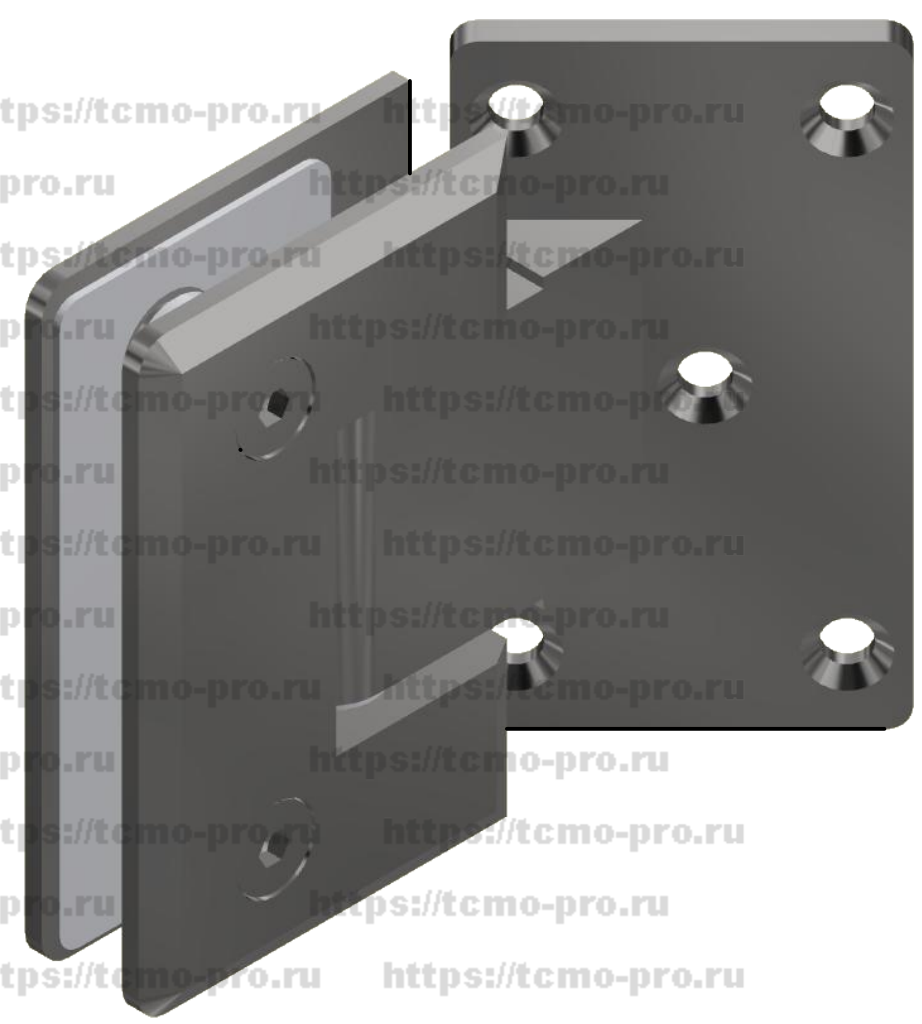

8-987-S

1. Петля предназначена для крепления двери душевой кабины к стене под углом 135°.
2. Положение монтажной пластины можно поменять.
3. Открывание в обе стороны на 90° с фиксацией в этом положении.

Перв. примен.
Справ. №
А
Подп. и дата
Инв. № дубл.
Взам. инв. №
Подп. и дата
Инв. № подл.

				<b>S-48G-8</b>				
Изм.	Лист	№ докум.	Подп.	Дата	Петля стена-стекло 135°	Лит.	Масса	Масштаб
Разраб.	user			29.01.2019				
Пров.						Лист	Листов	1
Т. контр.								
Н. контр.								
Утв.								