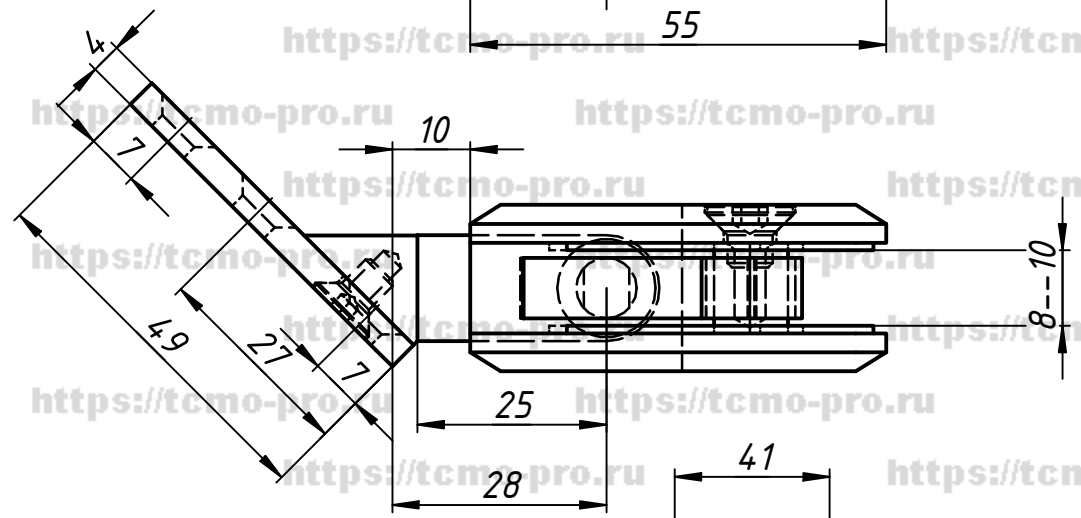

8-987-S

1. Петля предназначена для крепления двери душевой кабины к стене под углом 135°.
2. Положение монтажной пластины можно поменять.
3. Открывание в обе стороны на 90° с фиксацией в этом положении.

Перв. примен.
Справ. №
А
Подп. и дата
Инв. № дубл.
Взам. инв. №
Подп. и дата
Инв. № подл.

				<b>S-48G-8</b>				
Изм.	Лист	№ докум.	Подп.	Дата	Петля стена-стекло 135°	Лит.	Масса	Масштаб
Разраб.	user			29.01.2019				
Пров.						Лист	Листов	1
Т. контр.								
Н. контр.								
Утв.								