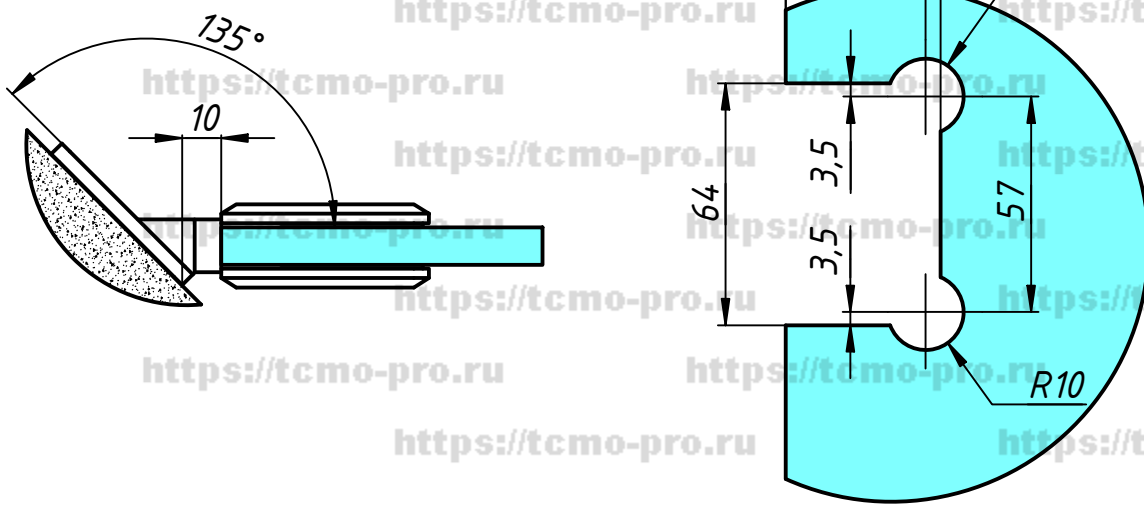

8-987-S

1. Петля предназначена для крепления двери душевой кабины к стене под углом 135°.
2. Положение монтажной пластины можно поменять.
3. Открывание в обе стороны на 90° с фиксацией в этом положении.

Перв. примен.
Справ. №
А
Подп. и дата
Инв. № дубл.
Взам. инв. №
Подп. и дата
Инв. № подл.

				<b>S-48G-8</b>				
Изм.	Лист	№ докум.	Подп.	Дата	Петля стена-стекло 135°	Лит.	Масса	Масштаб
Разраб.	user			29.01.2019				
Пров.						Лист	Листов	1
Т. контр.								
Н. контр.								
Утв.								