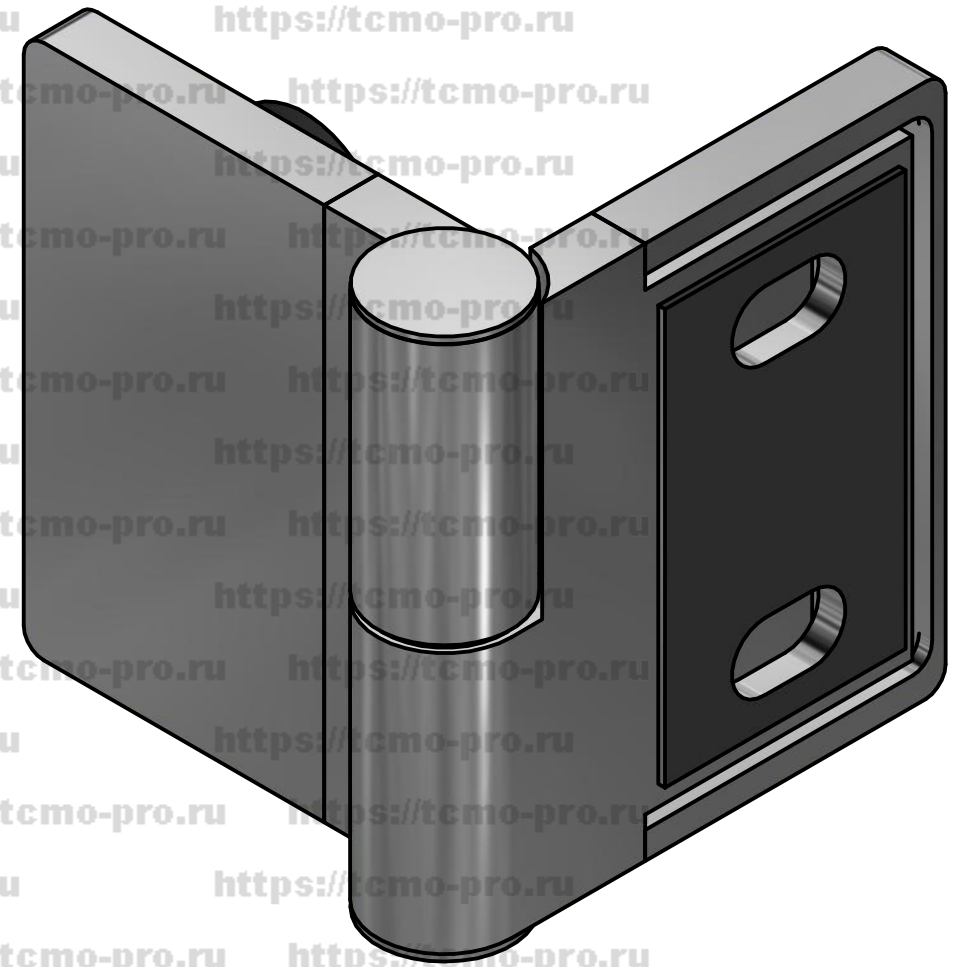

Инв. № подл.

Вырезы в  
стекле

Изм.	Лист	№ докум.	Подп.	Дата
Разраб.	user			24.08.2018
Пров.				
Т. контр.				
Нач.отд.				
Н. контр.				
Утв.				

94-1Right

Петля с лифтом  
стекло-стена  
Правая

Лит.	Масса	Масштаб
Лист	Листов	1