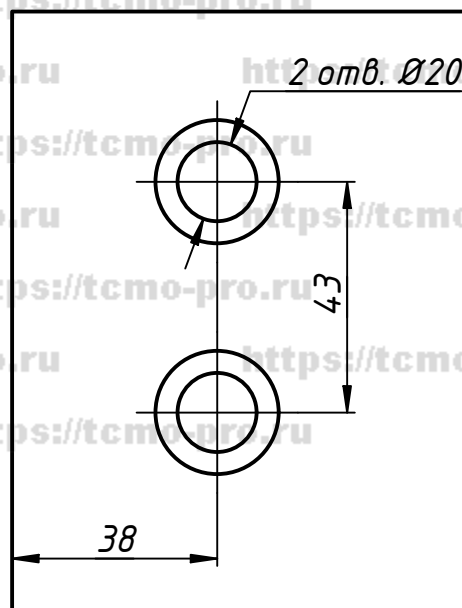

94-1Right

Перв. примен.

Справ. №

A

Подп. и дата

Инв. № дубл.

Взам. инв. №

Подп. и дата

Инв. № подл.

Вырезы в  
стекле

Изм.	Лист	№ докум.	Подп.	Дата
Разраб.	user			24.08.2018
Пров.				
Т. контр.				
Нач.отд.				
Н. контр.				
Утв.				

94-1Right

Петля с лифтом  
стекло-стена  
Правая

Лит.	Масса	Масштаб
Лист	Листов	1