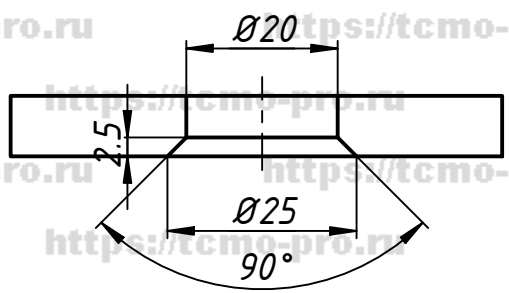

Инв. № подл.

Вырезы в  
стекле

Изм.	Лист	№ докум.	Подп.	Дата
Разраб.	user			24.08.2018
Пров.				
Т. контр.				
Нач.отд.				
Н. контр.				
Утв.				

94-1Right

Петля с лифтом  
стекло-стена  
Правая

Лит.	Масса	Масштаб
Лист	Листов	1