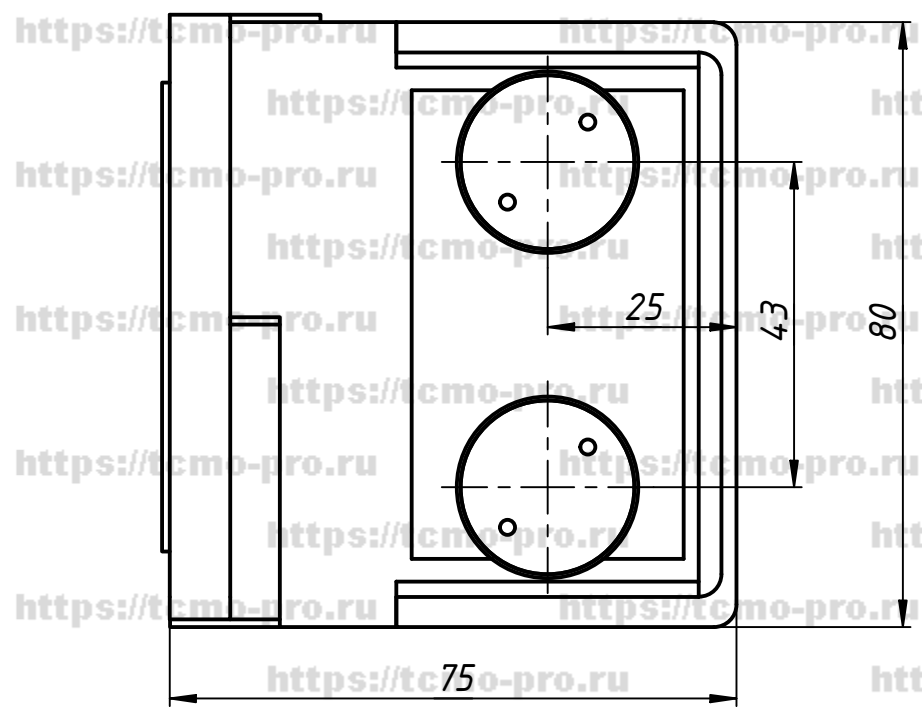

Инв. № подл.

Вырезы в  
стекле

Изм.	Лист	№ докум.	Подп.	Дата
Разраб.	user			24.08.2018
Пров.				
Т. контр.				
Нач.отд.				
Н. контр.				
Утв.				

94-1Right

Петля с лифтом  
стекло-стена  
Правая

Лит.	Масса	Масштаб
Лист	Листов	1