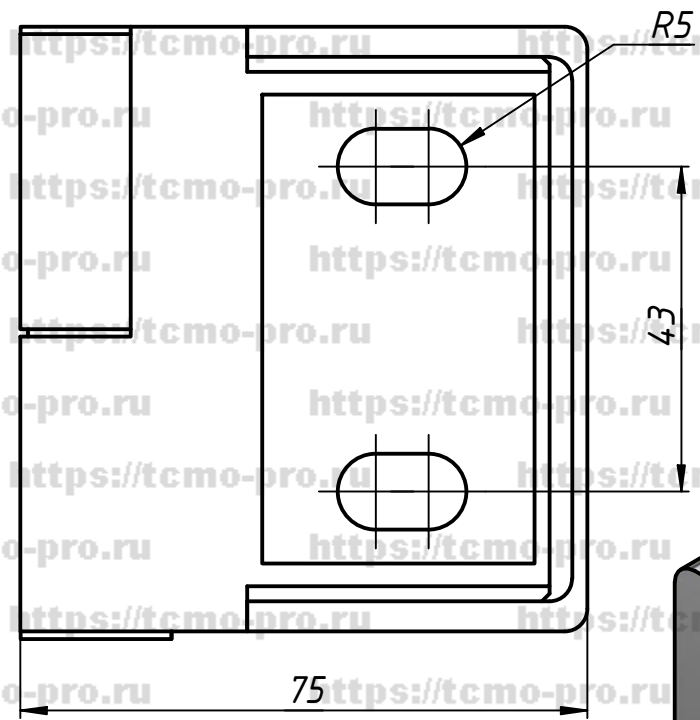

94-1Right

Перв. примен.

Справ. №

A

Подп. и дата

Инв. № дубл.

Взам. инв. №

Подп. и дата

Инв. № подл.

Вырезы в  
стекле

Изм.	Лист	№ докум.	Подп.	Дата
Разраб.	user			24.08.2018
Пров.				
Т. контр.				
Нач.отд.				
Н. контр.				
Утв.				

94-1Right

Петля с лифтом  
стекло-стена  
Правая

Лит.	Масса	Масштаб
Лист	Листов	1