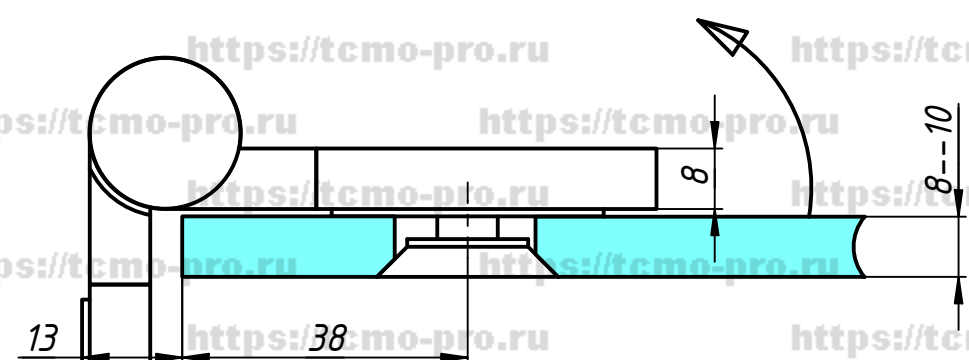

94-1Right

Перв. примен.

Справ. №

A

Подп. и дата

Инв. № дубл.

Взам. инв. №

Подп. и дата

Инв. № подл.

Вырезы в  
стекле

Изм.	Лист	№ докум.	Подп.	Дата
Разраб.	user			24.08.2018
Пров.				
Т. контр.				
Нач.отд.				
Н. контр.				
Утв.				

94-1Right

Петля с лифтом  
стекло-стена  
Правая

Лит.	Масса	Масштаб
Лист	Листов	1