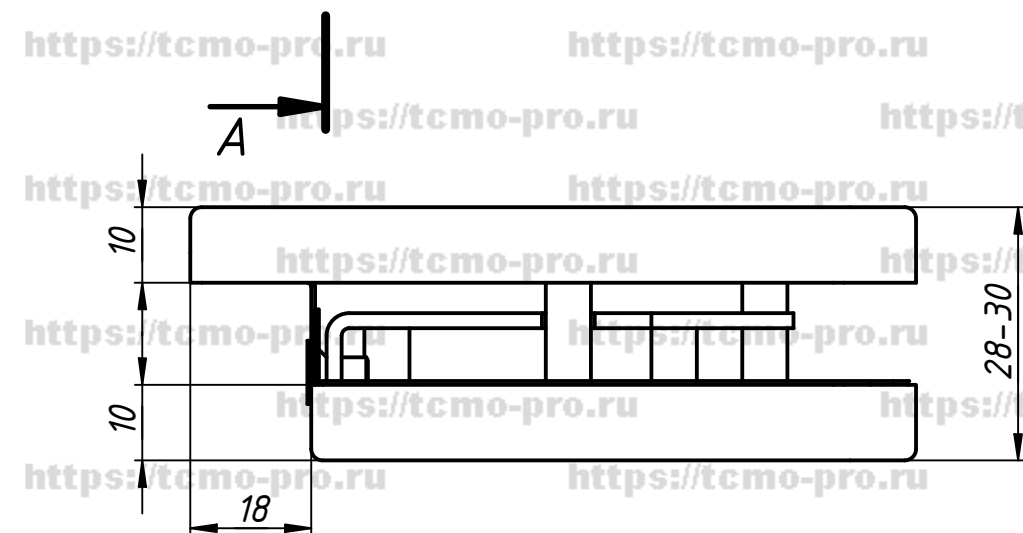

122-592DF

A-A (1:1)

1. Для установки на стекло 8 мм необходимо использовать комплектные прокладки

				122-592DF			
				Ответная часть на стекло для замка 122-592AF			
Изм.	Лист	№ докум.	Подп.	Дата	Лит.	Масса	Масштаб
				02.08.2018			
Разраб.	user				Лист	Листов	1
Пров.							
Т. контр.							
Нач. отд.							
Н. контр.							
Утв.							