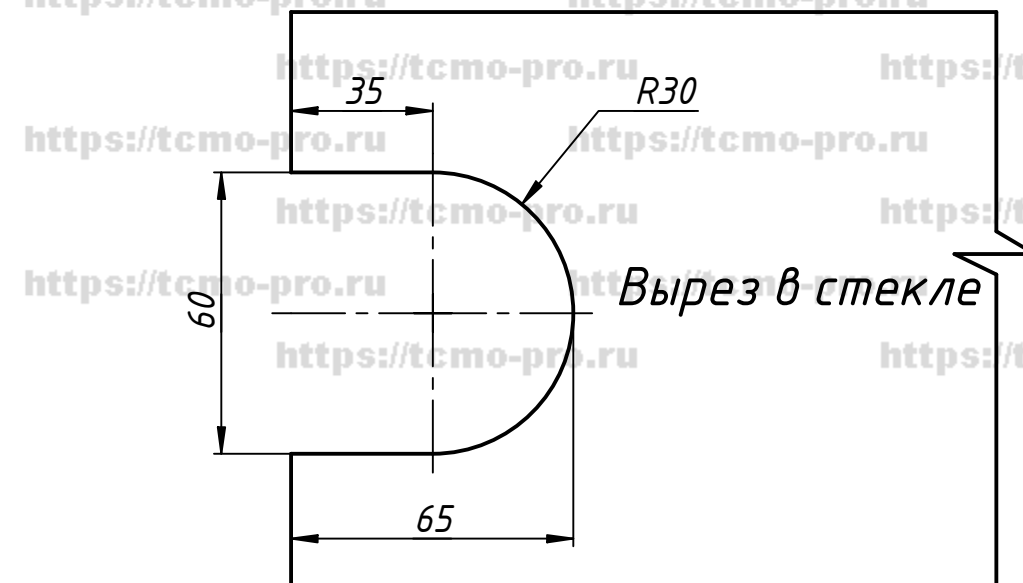

122-592DF

A-A (1:1)

1. Для установки на стекло 8 мм необходимо использовать комплектные прокладки

				122-592DF			
				Ответная часть на стекло для замка 122-592AF			
Изм.	Лист	№ докум.	Подп.	Дата	Лит.	Масса	Масштаб
				02.08.2018			
Разраб.	user				Лист	Листов	1
Пров.							
Т. контр.							
Нач. отд.							
Н. контр.							
Утв.							