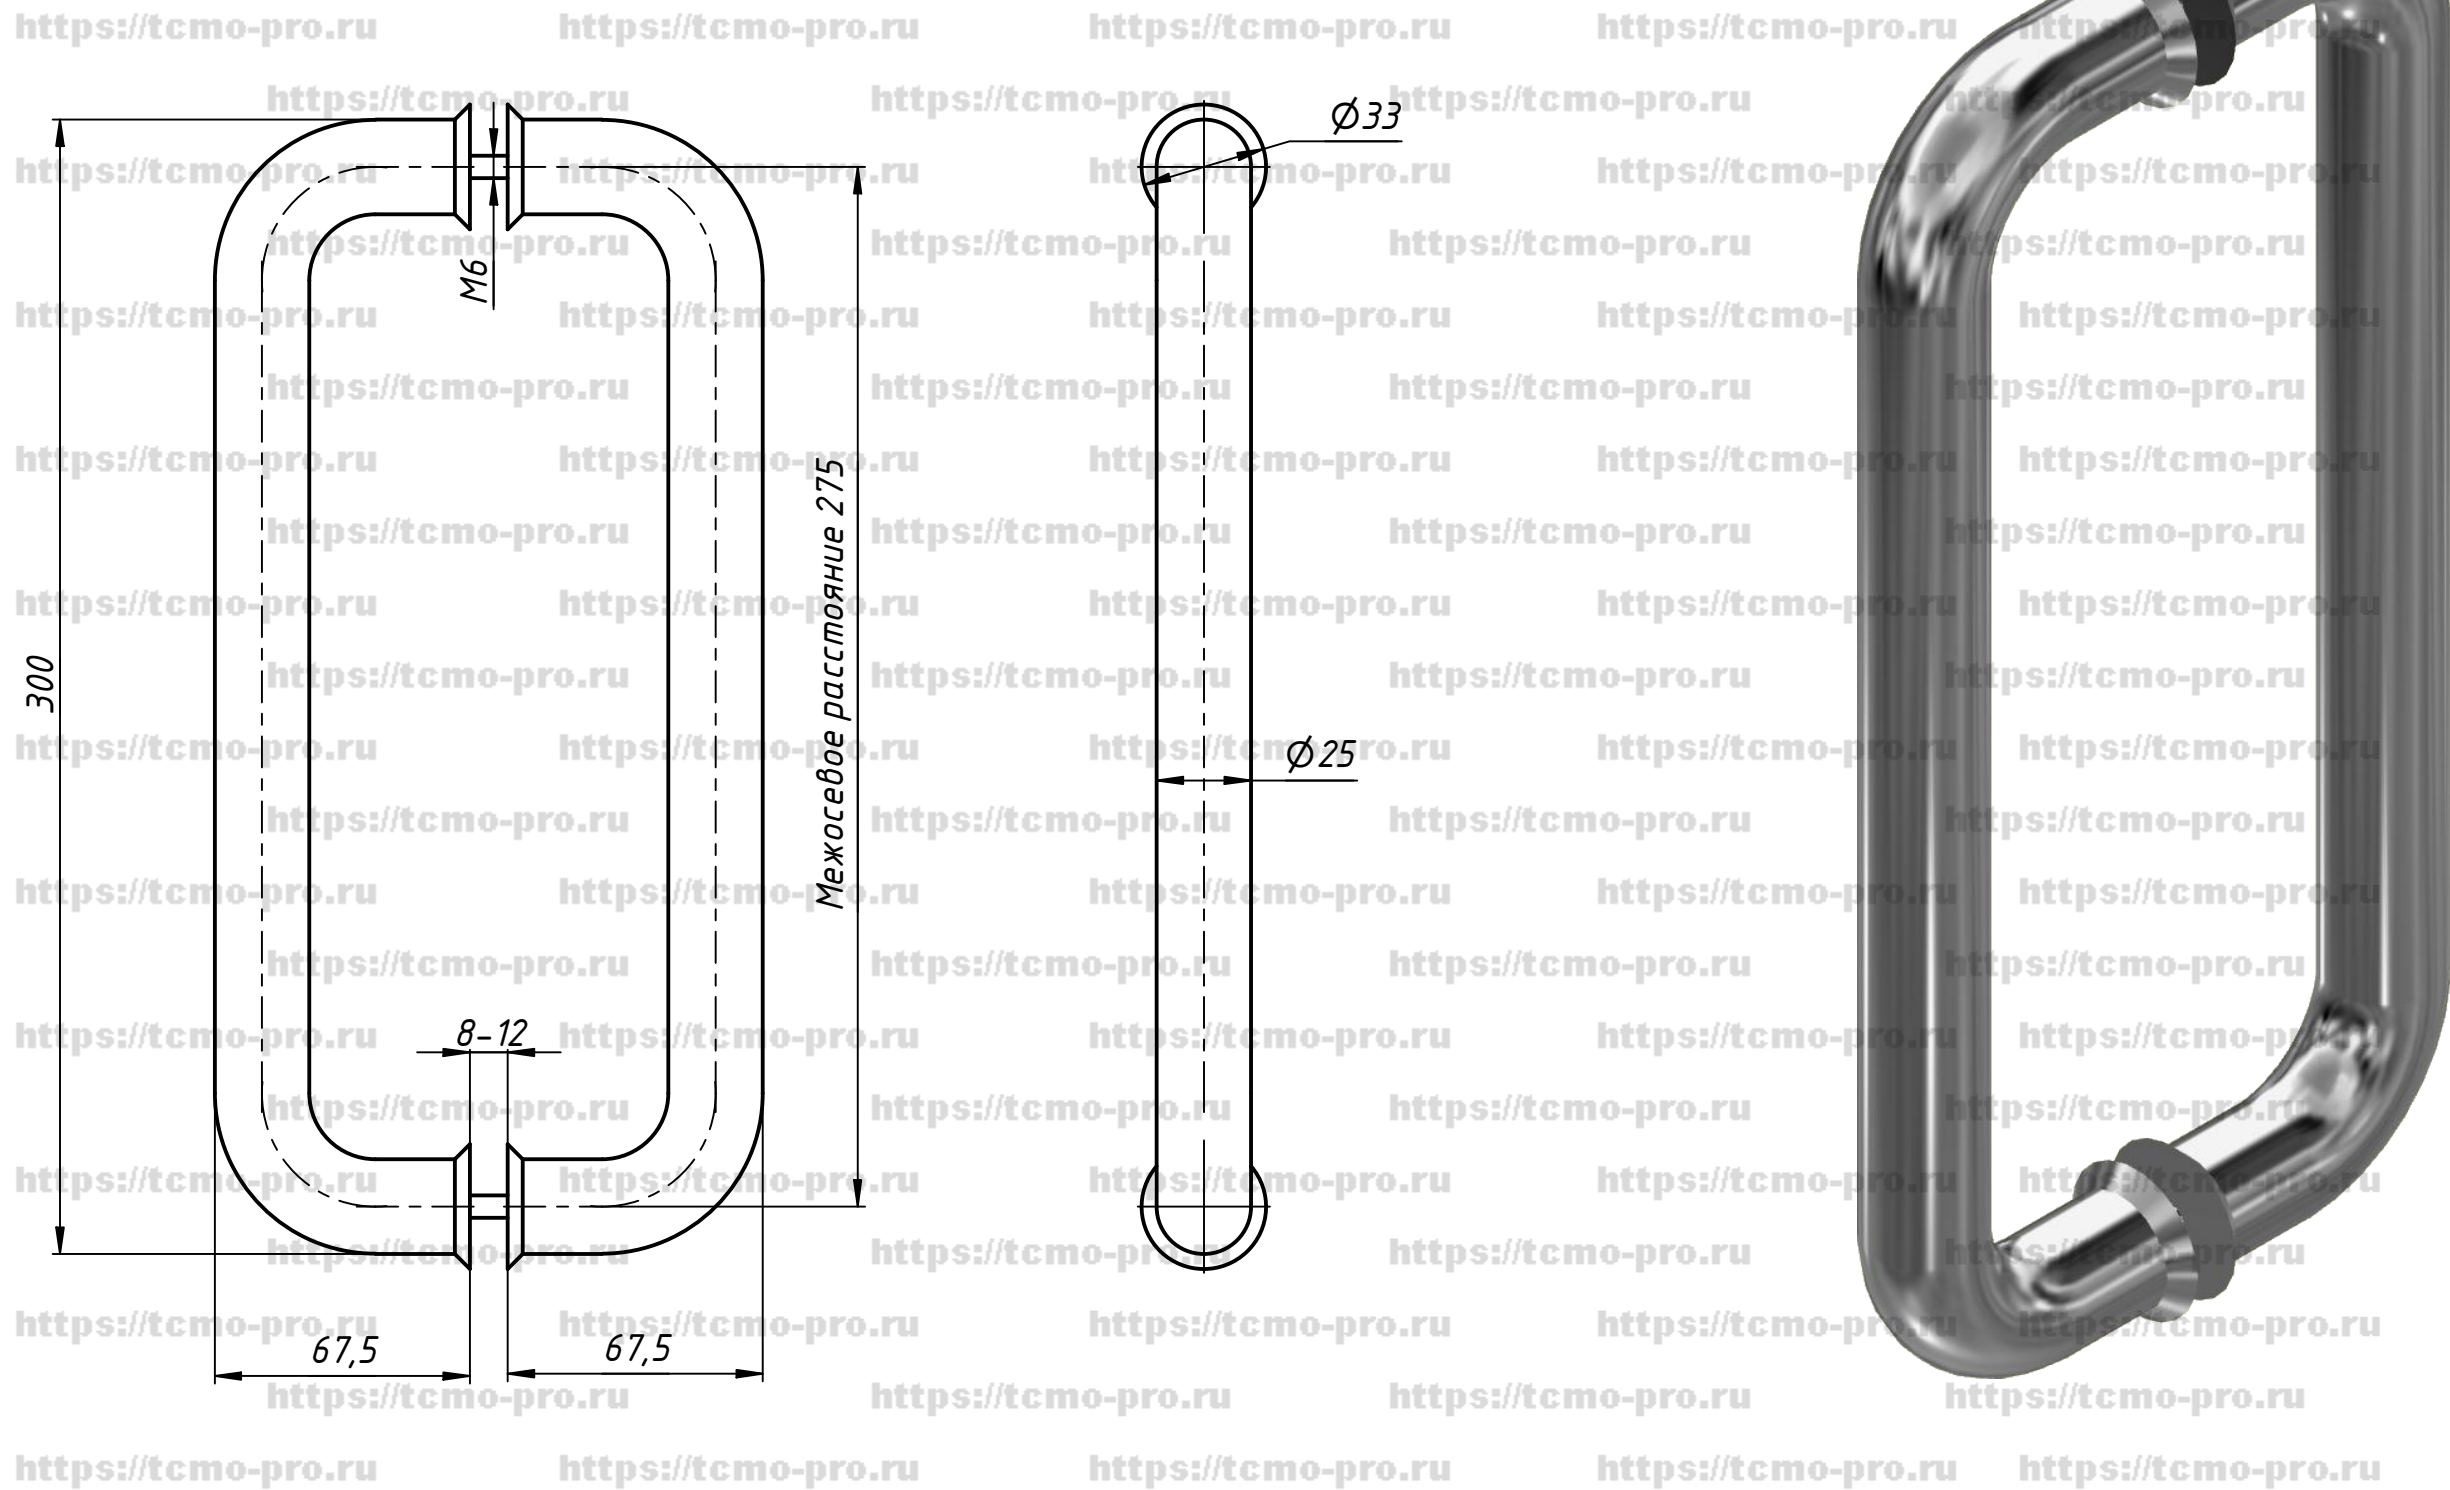

113-275

Отверстия в стекле Φ 10-12 мм

					113-275		
					Ручка-скоба		
Изм.	Лист	№ докум.	Подп.	Дата	Лист	Масса	Масштаб
		user		26.06.2019			
Пров.					Лист	Листов	1
Т. контр.							
Нач.отд.							
Н. контр.							
Утв.							