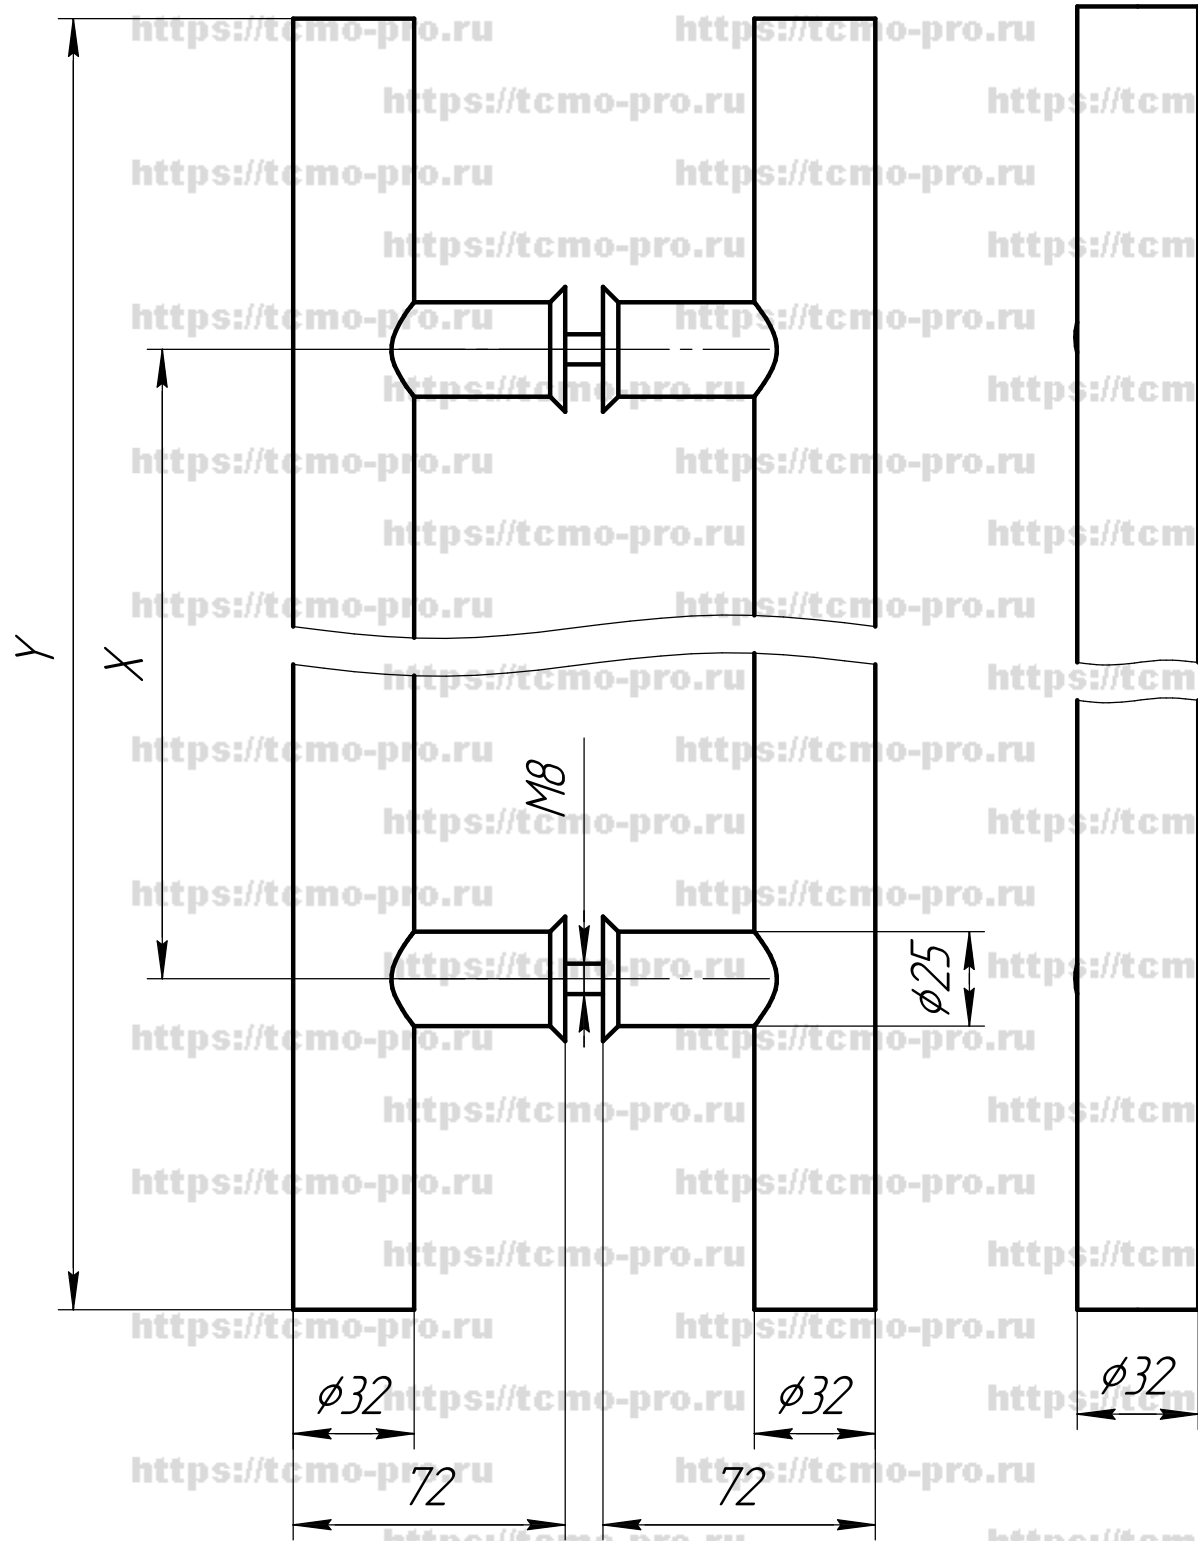

110-45

Артикул	X	Y
110 32x275x450	275	450
110 32x425x600	425	600
110 32x625x800	625	800
110-45 32x625x800	625	800
110 32x625x1000	625	1000
110 32x825x1000	825	1000
110 32x825x1500	825	1500
110 32x1020x1500	1020	1500
110 32x1500x1800	1500	1800

Отверстия в стекле - 2шт.,  $\phi 12$  мм

Изм. № подл.	Подп. и дата
Взам. инв. №	Изм. № докум.
Изм. № подл.	Подп. и дата

Изм.	Лист	№ докум.	Подп.	Дата
------	------	----------	-------	------

110-45

Лист

Копировал