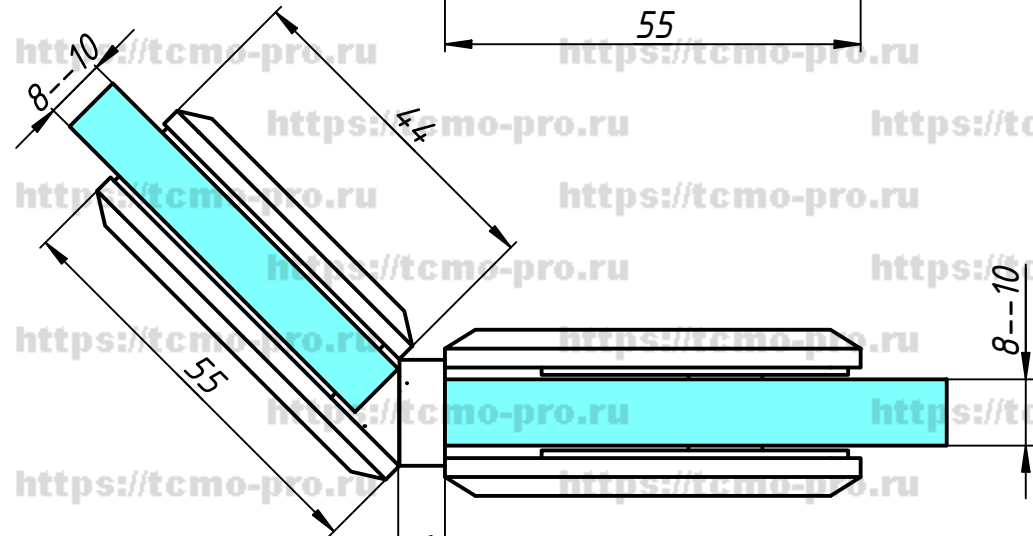

Е-87-S

Неподвижное стекло

Дверь

Вырезы в стеклах

Изм.	Лист	№ докум.	Подп.	Дата
		user		17.04.2019
Разраб.				
Пров.				
Т. контр.				
Нач.отд.				
Н. контр.				
Утв.				

S-48-3

Петля
Стекло-стекло 135°

Лит.	Масса	Масштаб
Лист	Листов	1