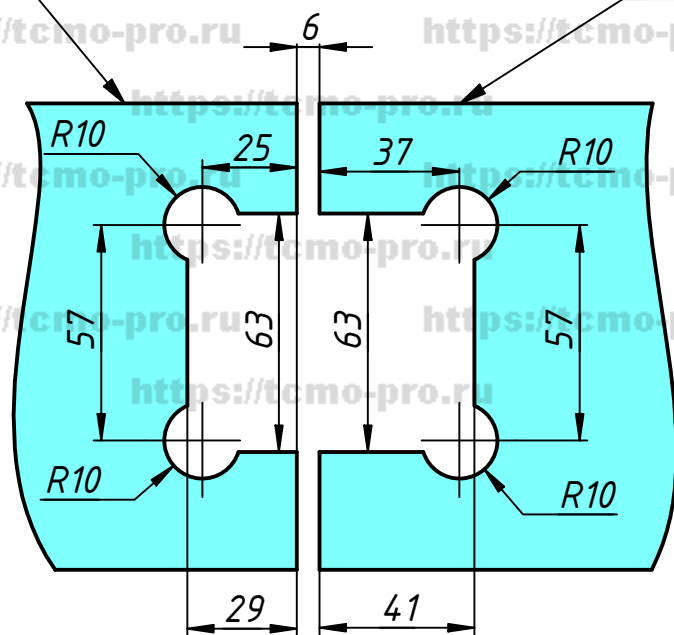

Е-87-S

Неподвижное стекло

Дверь

Вырезы в стеклах

Изм.	Лист	№ докум.	Подп.	Дата
		user		17.04.2019
Разраб.				
Пров.				
Т. контр.				
Нач.отд.				
Н. контр.				
Утв.				

S-48-3

Петля
Стекло-стекло 135°

Лит.	Масса	Масштаб
Лист	Листов	1