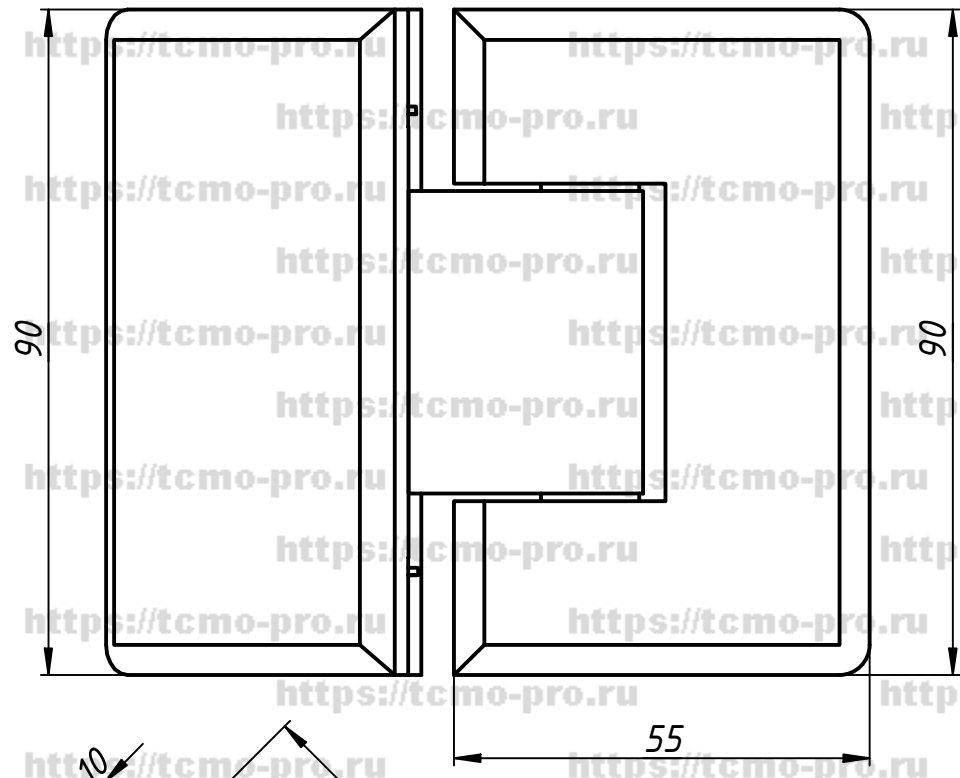

Е-87-S

Неподвижное стекло

Дверь

Вырезы в стеклах

Изм.	Лист	№ докум.	Подп.	Дата
		user		17.04.2019
Разраб.				
Пров.				
Т. контр.				
Нач.отд.				
Н. контр.				
Утв.				

S-48-3

Петля
Стекло-стекло 135°

Лит.	Масса	Масштаб
Лист	Листов	1