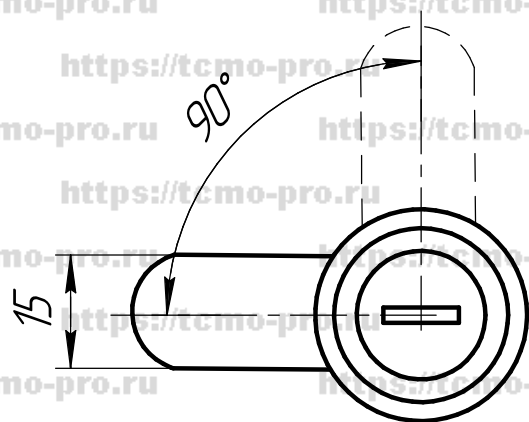

Инв. № подл.	
Подп. и дата	
Взам. инв. №	

Тип замка	Размер А
"15"	17 мм
"20"	22 мм
"30"	32 мм

Винт М5

М18

Кольцо металлическое

Варианты ригелей

Размеры отверстия под замок

Изм.	Кол.ч	Лист	№ док.	Подп.	Дата