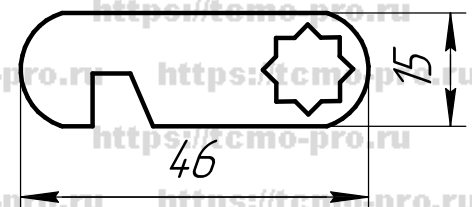

Инв. № подл.	
Подп. и дата	
Взам. инв. №	

Тип замка	Размер А
"15"	17 мм
"20"	22 мм
"30"	32 мм

Винт М5

М18

Кольцо металлическое

Варианты ригелей

Размеры отверстия под замок

Изм.	Кол.ч	Лист	№ док.	Подп.	Дата