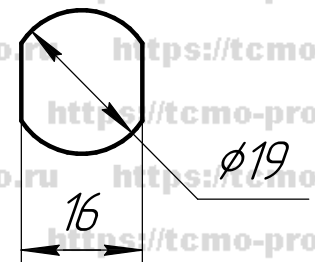

Инв. № подл.	
Подп. и дата	
Взам. инв. №	

Тип замка	Размер А
"15"	17 мм
"20"	22 мм
"30"	32 мм

Винт М5

М18

Кольцо металлическое

Варианты ригелей

Размеры отверстия под замок

Изм.	Кол.ч	Лист	№ док.	Подп.	Дата