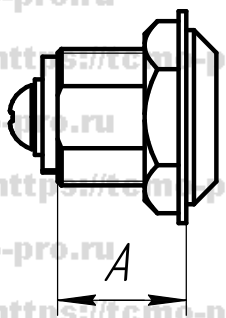

Инв. № подл.	
Подп. и дата	
Взам. инв. №	

Тип замка	Размер А
"15"	17 мм
"20"	22 мм
"30"	32 мм

Винт М5

М18

Кольцо металлическое

Варианты ригелей

Размеры отверстия под замок

Изм.	Кол.ч	Лист	№ док.	Подп.	Дата