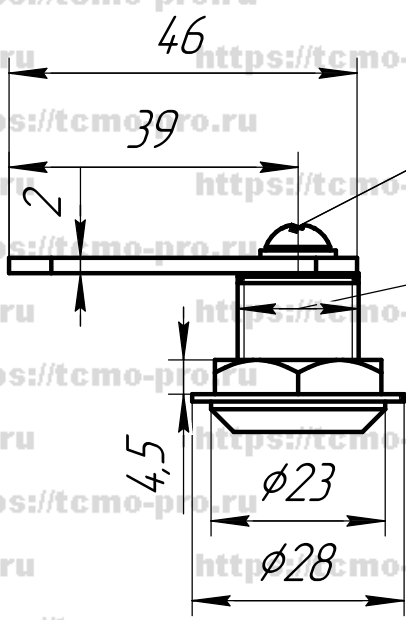

Инв. № подл.	
Подп. и дата	
Взам. инв. №	

Тип замка	Размер А
"15"	17 мм
"20"	22 мм
"30"	32 мм

Винт М5

М18

Кольцо металлическое

Варианты ригелей

Размеры отверстия под замок

Изм.	Кол.ч	Лист	№ док.	Подп.	Дата

Замок 60-01 (15, 20, 30)

Лист