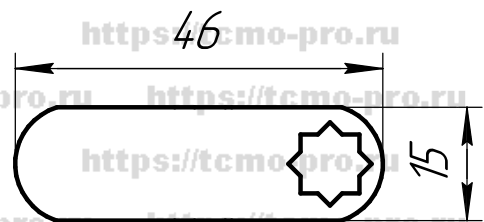

Инв. № подл.	
Подп. и дата	
Взам. инв. №	

Тип замка	Размер А
"15"	17 мм
"20"	22 мм
"30"	32 мм

Винт М5

М18

Кольцо металлическое

Варианты ригелей

Размеры отверстия под замок

Изм.	Кол.ч	Лист	№ док.	Подп.	Дата