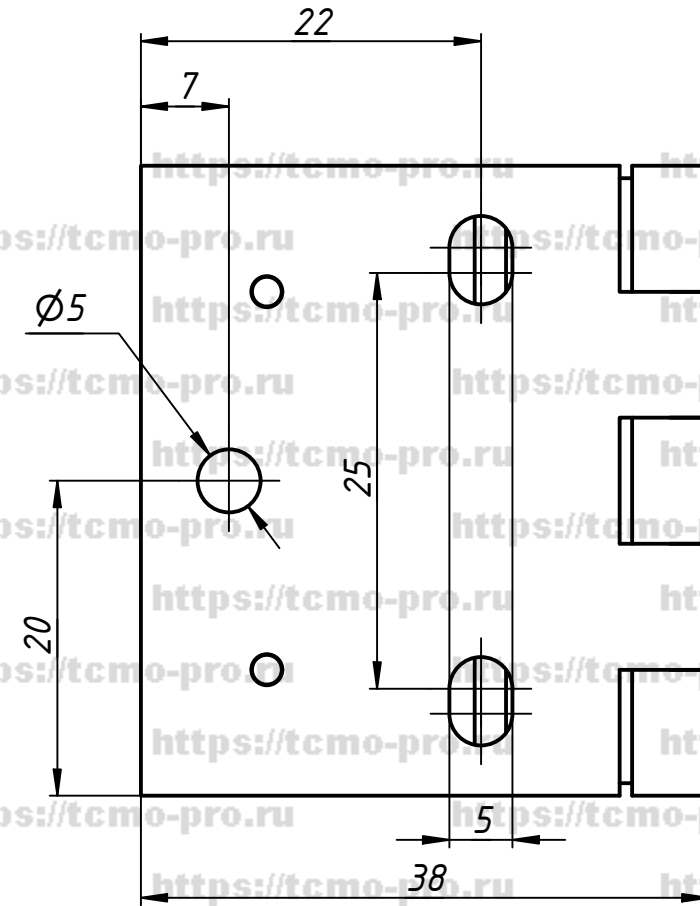

098-071

Перв. примен.
Справ. №
А
Подп. и дата
Инв. № дубл.
Взам. инв. №
Подп. и дата
Инв. № подл.

Изм.	Лист	№ докум.	Подп.	Дата
		user		04.09.2018
Разраб.				
Пров.				
Т. контр.				
Нач.отд.				
Н. контр.				
Утв.				

120-860		
Петля мебельная МАЛАЯ	Лист	Масса
	Листов	Масштаб
	1	