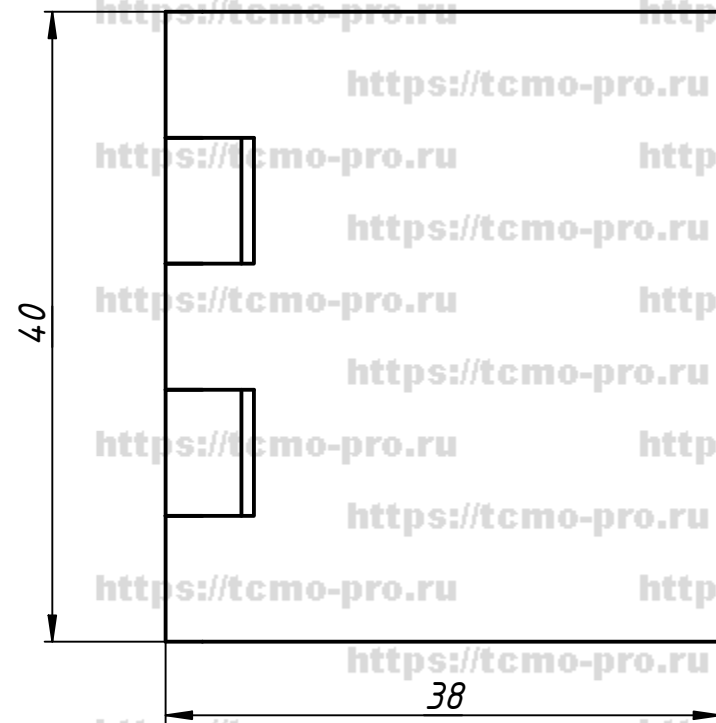

098-071

Перв. примен.
Справ. №
А
Подп. и дата
Инв. № дубл.
Взам. инв. №
Подп. и дата
Инв. № подл.

Изм.	Лист	№ докум.	Подп.	Дата
		user		04.09.2018
Разраб.				
Пров.				
Т. контр.				
Нач.отд.				
Н. контр.				
Утв.				

120-860		
Петля мебельная МАЛАЯ	Лист	Масса
	Листов	Масштаб
	1