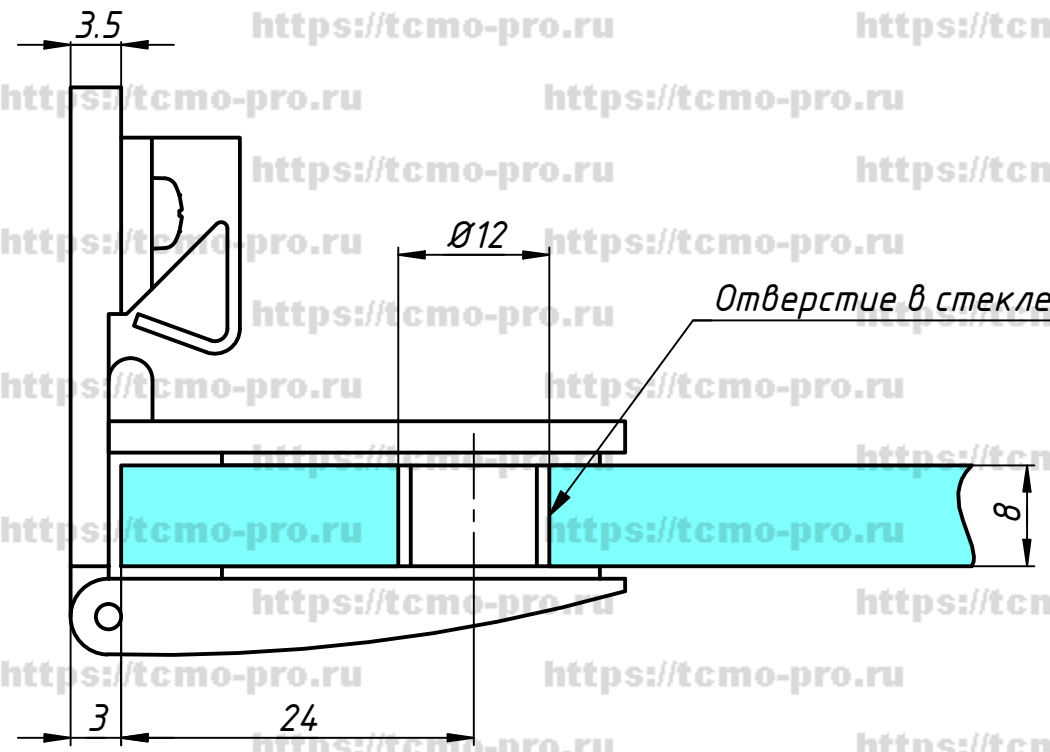

098-071

Перв. примен.
Справ. №
А
Подп. и дата
Инв. № дубл.
Взам. инв. №
Подп. и дата
Инв. № подл.

Изм.	Лист	№ докум.	Подп.	Дата
		user		04.09.2018
Разраб.				
Пров.				
Т. контр.				
Нач.отд.				
Н. контр.				
Утв.				

120-860		
Петля мебельная МАЛАЯ	Лист	Масса
	Листов	Масштаб
	1