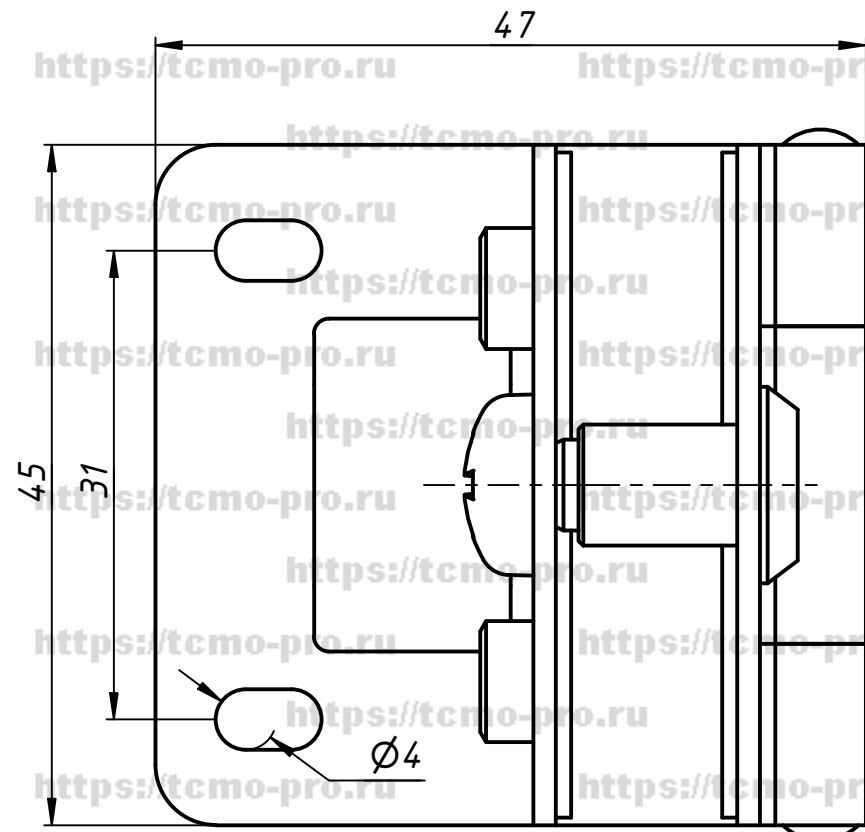

120-177

Изм.	Лист	№ докум.	Подп.	Дата
Разраб.	user			15.02.2019
Пров.				
Т. контр.				
Нач.отд.				
Н. контр.				
Утв.				

120-177				
Петля для стеклянных витрин		Лист	Масса	Масштаб
		Лист	Листов	1

Перв. примен.  
Справ. №  
A  
Подп. и дата  
Инв. № дубл.  
Взам. инв. №  
Подп. и дата  
Инв. № подл.