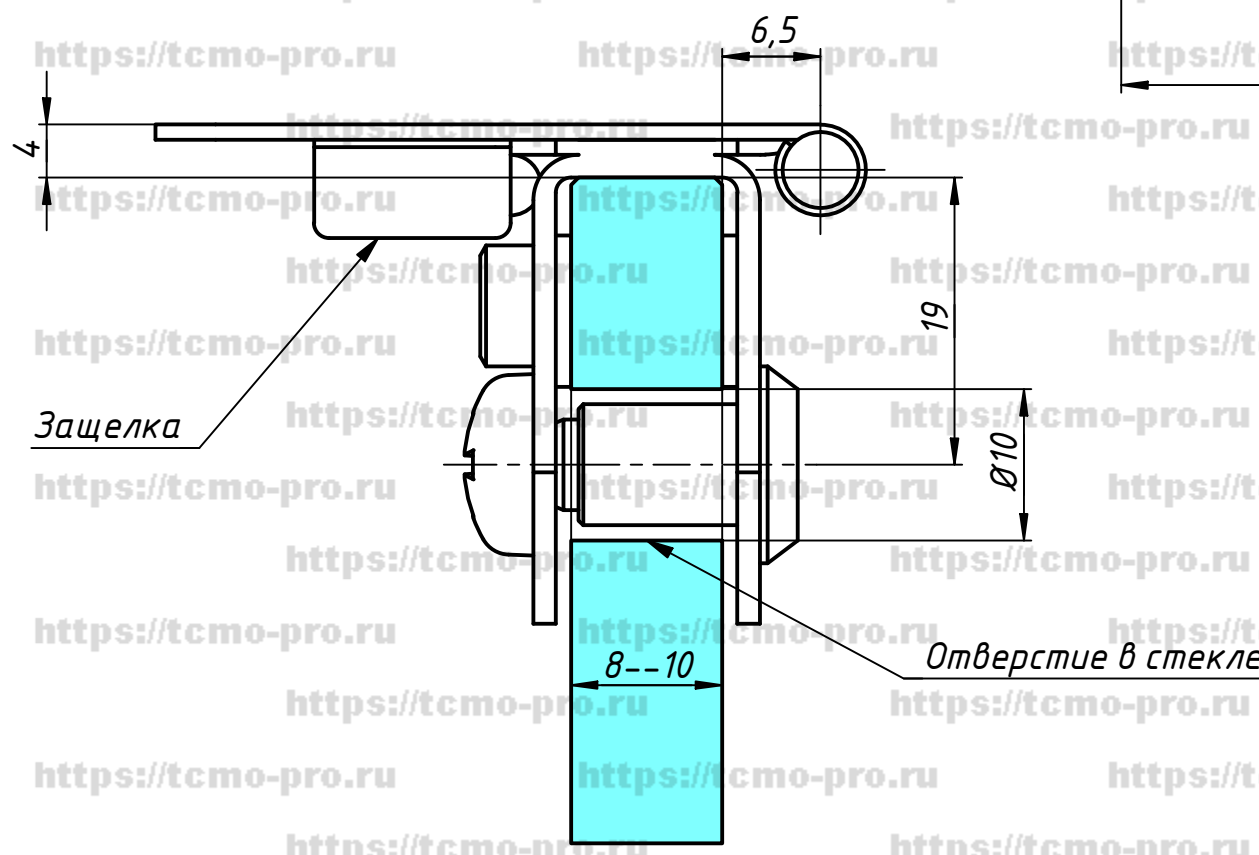

120-177

Изм.	Лист	№ докум.	Подп.	Дата
Разраб.	user			15.02.2019
Пров.				
Т. контр.				
Нач.отд.				
Н. контр.				
Утв.				

120-177				
Петля для стеклянных витрин		Лист	Масса	Масштаб
		Лист	Листов	1

Перв. примен.  
Справ. №  
A  
Подп. и дата  
Инв. № дубл.  
Взам. инв. №  
Подп. и дата  
Инв. № подл.