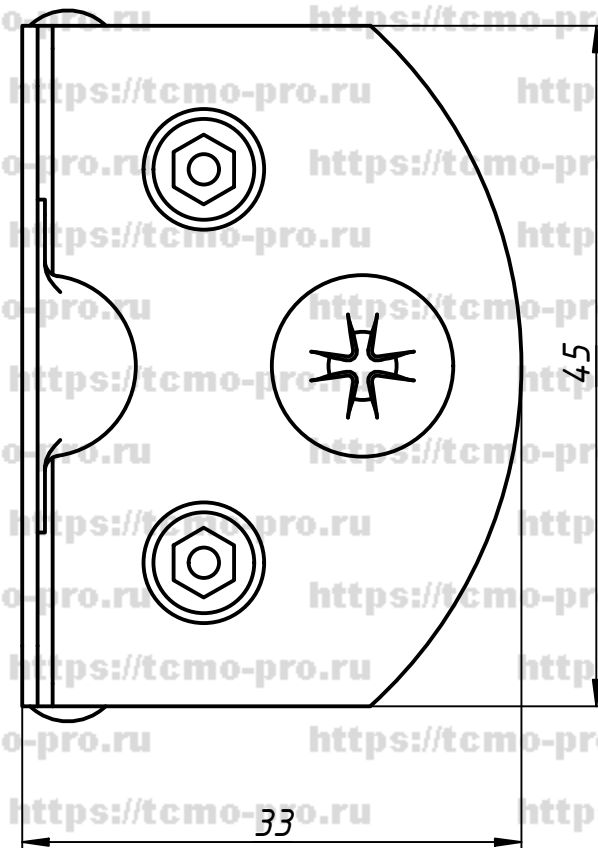

120-177

Изм.	Лист	№ докум.	Подп.	Дата
Разраб.	user			15.02.2019
Пров.				
Т. контр.				
Нач.отд.				
Н. контр.				
Утв.				

120-177				
Петля для стеклянных витрин		Лист	Масса	Масштаб
		Лист	Листов	1

Перв. примен.  
Справ. №  
A  
Подп. и дата  
Инв. № дубл.  
Взам. инв. №  
Подп. и дата  
Инв. № подл.