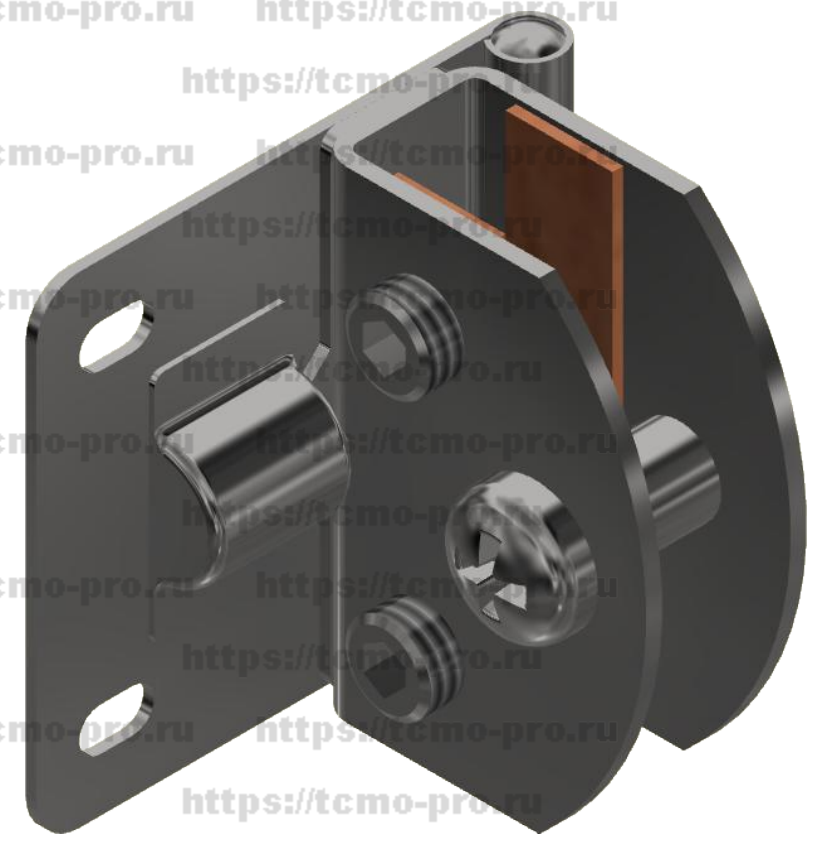

120-177

Изм.	Лист	№ докум.	Подп.	Дата
Разраб.	user			15.02.2019
Пров.				
Т. контр.				
Нач.отд.				
Н. контр.				
Утв.				

120-177				
Петля для стеклянных витрин		Лист	Масса	Масштаб
		Лист	Листов	1

Перв. примен.  
Справ. №  
A  
Подп. и дата  
Инв. № дубл.  
Взам. инв. №  
Подп. и дата  
Инв. № подл.