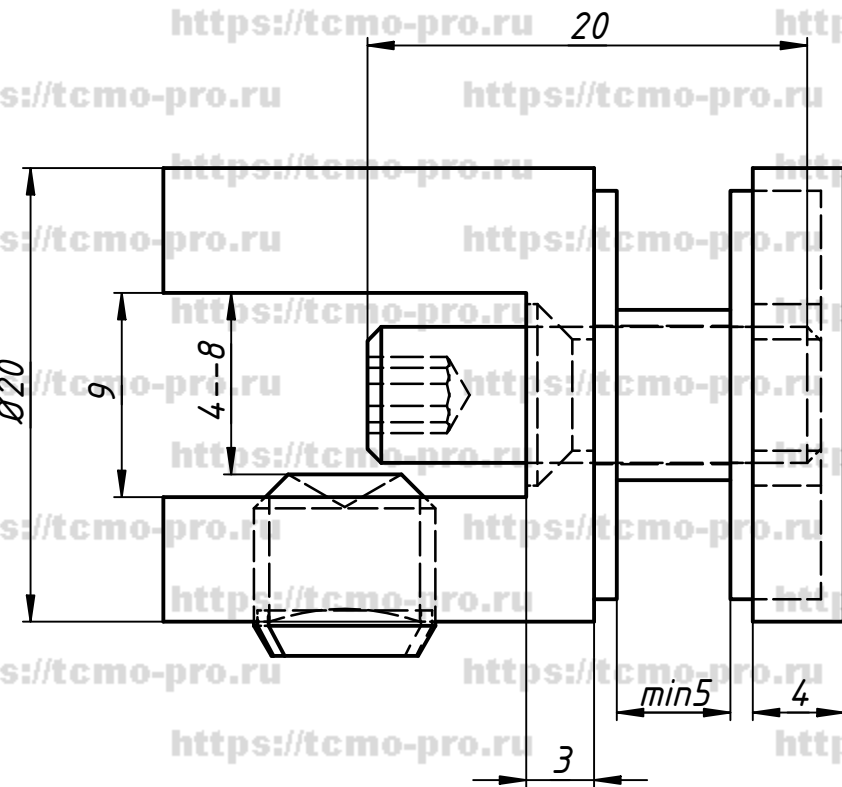

https://tcmo-pro.ru

https://tcmo-pro.ru

https://tcmo-pro.ru

					16-07B-8			
Изм.	Лист	№ докум.	Подп.	Дата	Полкодержатель	Лист	Масса	Масштаб
Разраб.	user			12.02.2019				
Пров.								
Т. контр.								
Нач.отд.								
Н. контр.								
Утв.								
						Лист	Листов	1